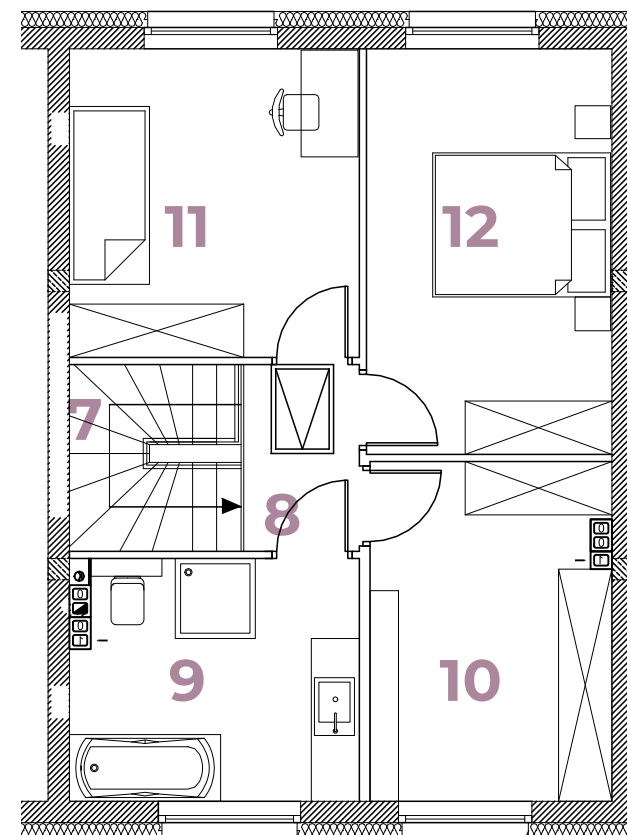

BOTANIKA
 POBIEZDISKA

B8/B **93,95m²**

Parter

LP	POMIESZCZENIE	POW.
01	WIATROŁAP	3,71 m2
02	POM. GOSPODARCZE	4,52 m2
03	WC	1,21 m2
04	KUCHNIA	6,58 m2
05	POKÓJ DZIENNY Z JADALNIĄ	29,27 m2
POW. UŻYTK. PARTERU:		45,29 m2
06	OGRÓD	ok. 223 m2

Piętro

LP	POMIESZCZENIE	POW.
07	SCH. WEWN.	3,96 m2
08	KORYTARZ	2,69 m2
09	ŁAZIENKA	8,48 m2
10	POKÓJ	10,05 m2
11	POKÓJ	12,37 m2
12	POKÓJ	11,11 m2
POW. UŻYTK. PIĘTRA:		48,66 m2

PARTER

PIĘTRO

www.greenbud.com.pl