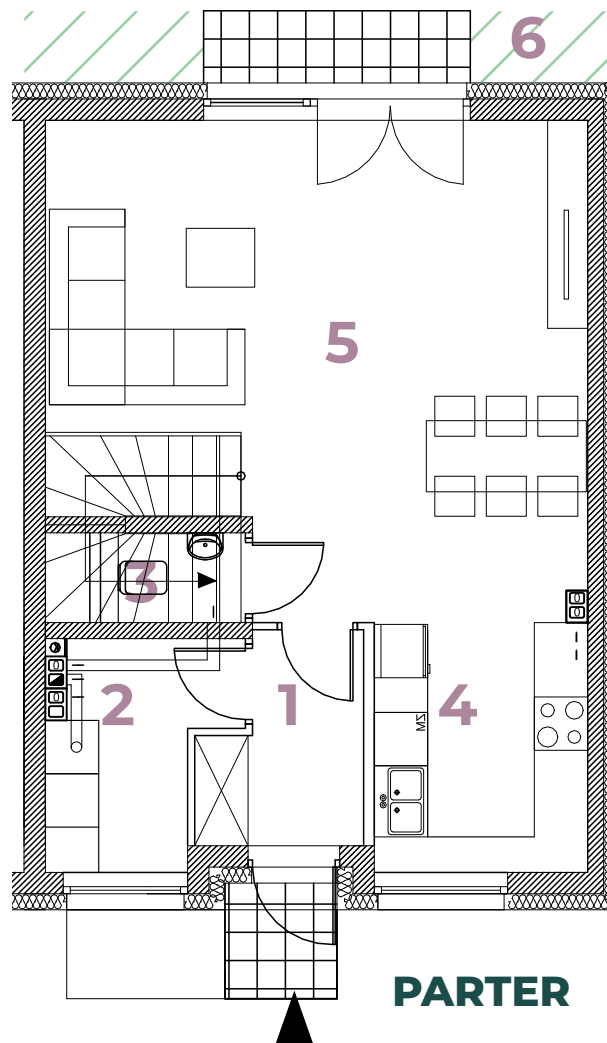

BOTANIKA
 POBIEZDISKA

B8/B **93,95m²**

Parter

LP	POMIESZCZENIE	POW.
01	WIATROŁAP	3,71 m2
02	POM. GOSPODARCZE	4,52 m2
03	WC	1,21 m2
04	KUCHNIA	6,58 m2
05	POKÓJ DZIENNY Z JADALNIĄ	29,27 m2
POW. UŻYTK. PARTERU:		45,29 m2
06	OGRÓD	ok. 223 m2

Piętro

LP	POMIESZCZENIE	POW.
07	SCH. WEWN.	3,96 m2
08	KORYTARZ	2,69 m2
09	ŁAZIENKA	8,48 m2
10	POKÓJ	10,05 m2
11	POKÓJ	12,37 m2
12	POKÓJ	11,11 m2
POW. UŻYTK. PIĘTRA:		48,66 m2

PARTER

PIĘTRO

www.greenbud.com.pl