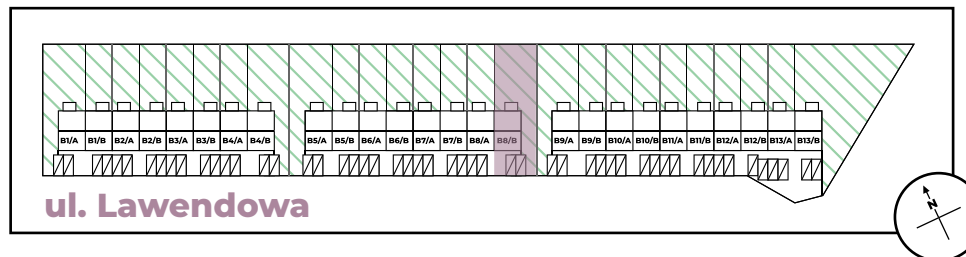

BOTANIKA
 POBIEZDISKA

B8/B **93,95m²**

Parter

LP	POMIESZCZENIE	POW.
01	WIATROŁAP	3,71 m2
02	POM. GOSPODARCZE	4,52 m2
03	WC	1,21 m2
04	KUCHNIA	6,58 m2
05	POKÓJ DZIENNY Z JADALNIĄ	29,27 m2
POW. UŻYTK. PARTERU:		45,29 m2
06	OGRÓD	ok. 223 m2

Piętro

LP	POMIESZCZENIE	POW.
07	SCH. WEWN.	3,96 m2
08	KORYTARZ	2,69 m2
09	ŁAZIENKA	8,48 m2
10	POKÓJ	10,05 m2
11	POKÓJ	12,37 m2
12	POKÓJ	11,11 m2
POW. UŻYTK. PIĘTRA:		48,66 m2

PARTER

PIĘTRO

www.greenbud.com.pl