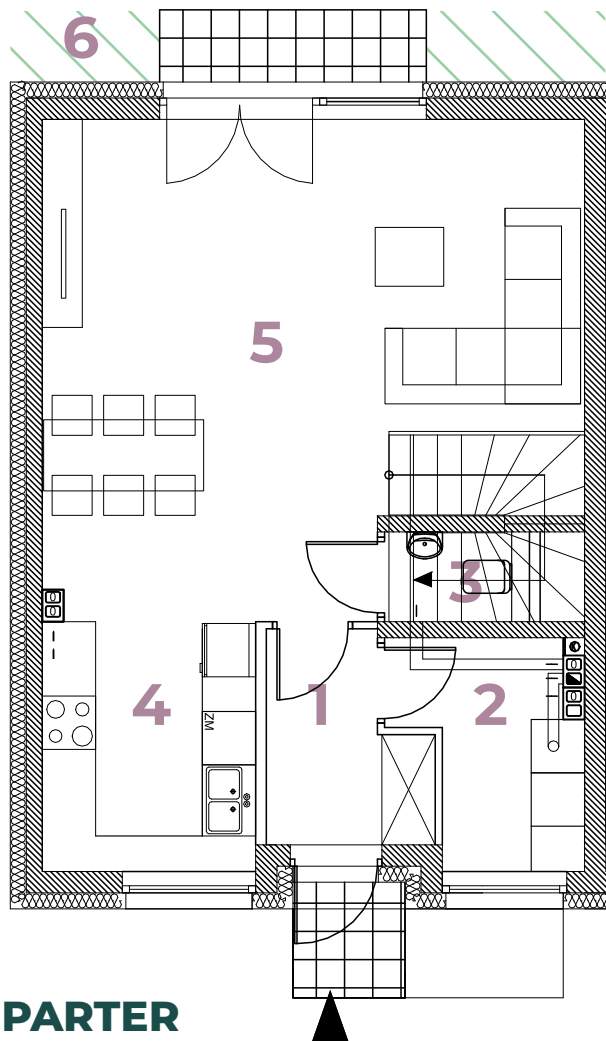

BOTANIKA
 POBIEZDISKA

B8/A **93,95m²**

Parter

LP	POMIESZCZENIE	POW.
01	WIATROŁAP	3,71 m ²
02	POM. GOSPODARCZE	4,52 m ²
03	WC	1,21 m ²
04	KUCHNIA	6,58 m ²
05	POKÓJ DZIENNY Z JADALNIĄ	29,27 m ²
POW. UŻYTK. PARTERU:		45,29 m²
06	OGRÓD	ok. 105 m ²

Piętro

LP	POMIESZCZENIE	POW.
07	SCH. WEWN.	3,96 m ²
08	KORYTARZ	2,69 m ²
09	ŁAZIENKA	8,48 m ²
10	POKÓJ	10,05 m ²
11	POKÓJ	12,37 m ²
12	POKÓJ	11,11 m ²
POW. UŻYTK. PIĘTRA:		48,66 m²

PARTER

PIĘTRO

www.greenbud.com.pl