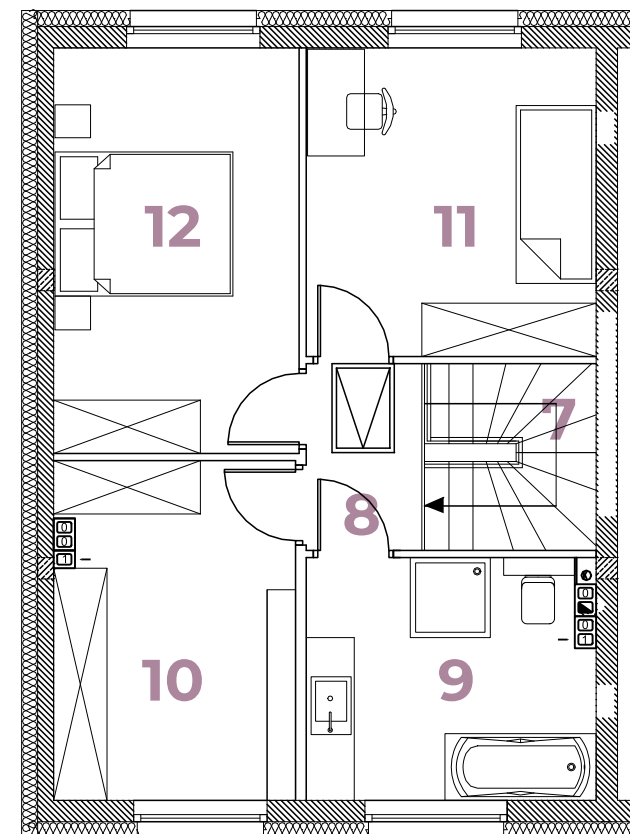

BOTANIKA
 POBIEZDISKA

B8/A **93,95m²**

Parter

LP	POMIESZCZENIE	POW.
01	WIATROŁAP	3,71 m ²
02	POM. GOSPODARCZE	4,52 m ²
03	WC	1,21 m ²
04	KUCHNIA	6,58 m ²
05	POKÓJ DZIENNY Z JADALNIĄ	29,27 m ²
POW. UŻYTK. PARTERU:		45,29 m²
06	OGRÓD	ok. 105 m ²

Piętro

LP	POMIESZCZENIE	POW.
07	SCH. WEWN.	3,96 m ²
08	KORYTARZ	2,69 m ²
09	ŁAZIENKA	8,48 m ²
10	POKÓJ	10,05 m ²
11	POKÓJ	12,37 m ²
12	POKÓJ	11,11 m ²
POW. UŻYTK. PIĘTRA:		48,66 m²

PARTER

PIĘTRO

www.greenbud.com.pl