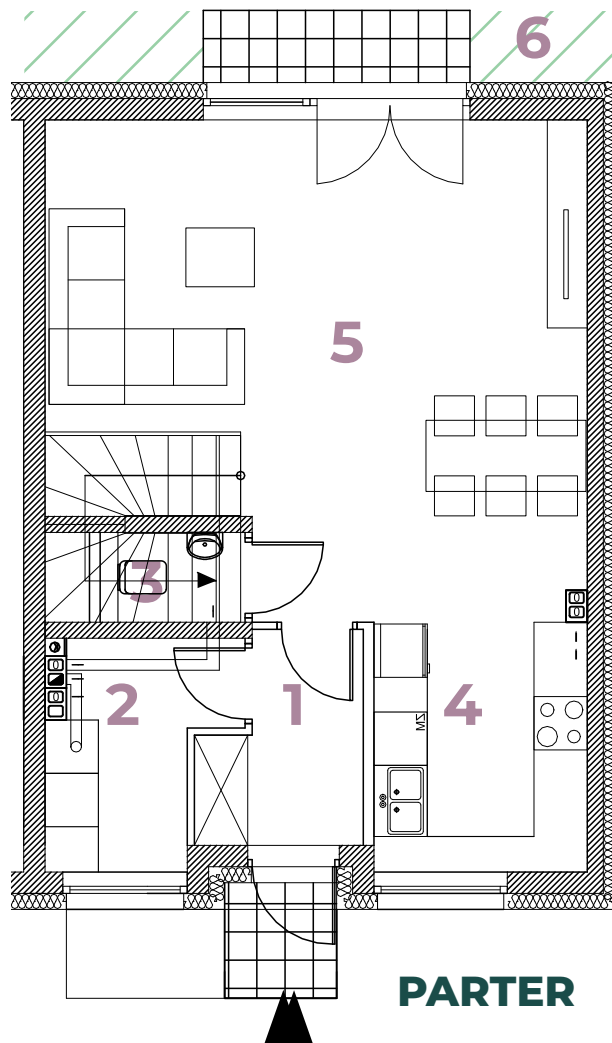

BOTANIKA
 POBIEZDISKA

B7/B **93,95m²**

Parter

LP	POMIESZCZENIE	POW.
01	WIATROŁAP	3,71 m ²
02	POM. GOSPODARCZE	4,52 m ²
03	WC	1,21 m ²
04	KUCHNIA	6,58 m ²
05	POKÓJ DZIENNY Z JADALNIĄ	29,27 m ²
POW. UŻYTK. PARTERU:		45,29 m²
06	OGRÓD	ok. 105 m ²

Piętro

LP	POMIESZCZENIE	POW.
07	SCH. WEWN.	3,96 m ²
08	KORYTARZ	2,69 m ²
09	ŁAZIENKA	8,48 m ²
10	POKÓJ	10,05 m ²
11	POKÓJ	12,37 m ²
12	POKÓJ	11,11 m ²
POW. UŻYTK. PIĘTRA:		48,66 m²

PARTER

PIĘTRO

www.greenbud.com.pl