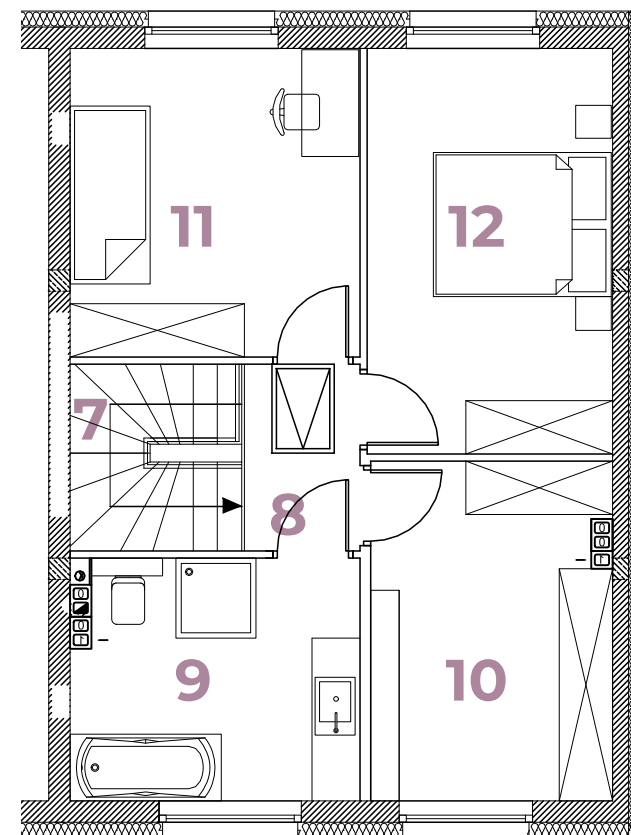

BOTANIKA
 POBIEZDISKA

B7/B **93,95m²**

Parter

LP	POMIESZCZENIE	POW.
01	WIATROŁAP	3,71 m ²
02	POM. GOSPODARCZE	4,52 m ²
03	WC	1,21 m ²
04	KUCHNIA	6,58 m ²
05	POKÓJ DZIENNY Z JADALNIĄ	29,27 m ²
POW. UŻYTK. PARTERU:		45,29 m²
06	OGRÓD	ok. 105 m ²

Piętro

LP	POMIESZCZENIE	POW.
07	SCH. WEWN.	3,96 m ²
08	KORYTARZ	2,69 m ²
09	ŁAZIENKA	8,48 m ²
10	POKÓJ	10,05 m ²
11	POKÓJ	12,37 m ²
12	POKÓJ	11,11 m ²
POW. UŻYTK. PIĘTRA:		48,66 m²

PARTER

PIĘTRO

www.greenbud.com.pl