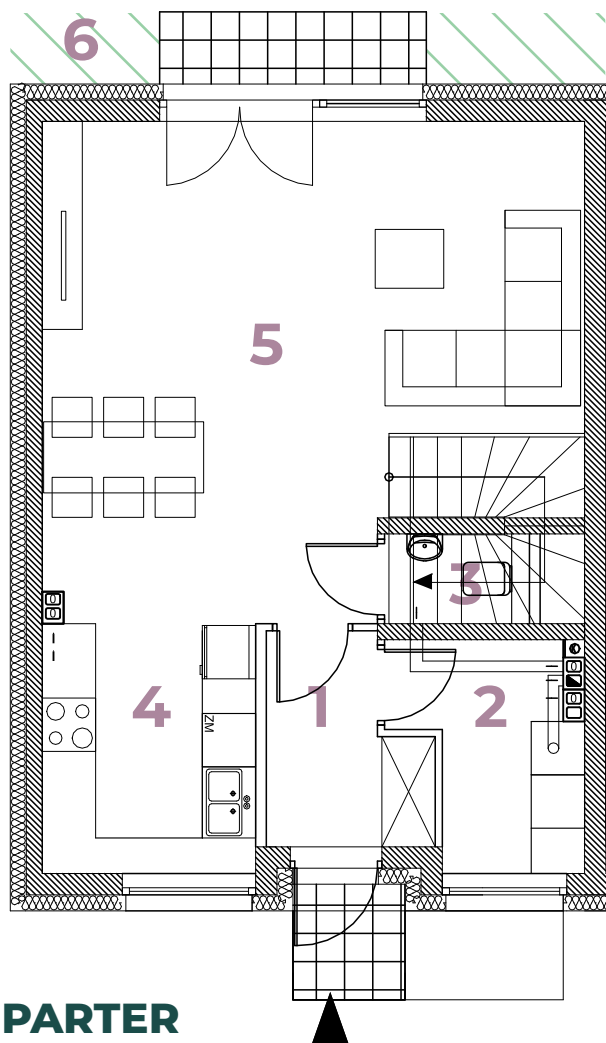

BOTANIKA
 POBIEZDISKA

B7/A **93,95m²**

Parter

LP	POMIESZCZENIE	POW.
01	WIATROŁAP	3,71 m ²
02	POM. GOSPODARCZE	4,52 m ²
03	WC	1,21 m ²
04	KUCHNIA	6,58 m ²
05	POKÓJ DZIENNY Z JADALNIĄ	29,27 m ²
POW. UŻYTK. PARTERU:		45,29 m²
06	OGRÓD	ok. 105 m ²

Piętro

LP	POMIESZCZENIE	POW.
07	SCH. WEWN.	3,96 m ²
08	KORYTARZ	2,69 m ²
09	ŁAZIENKA	8,48 m ²
10	POKÓJ	10,05 m ²
11	POKÓJ	12,37 m ²
12	POKÓJ	11,11 m ²
POW. UŻYTK. PIĘTRA:		48,66 m²

PARTER

PIĘTRO

www.greenbud.com.pl