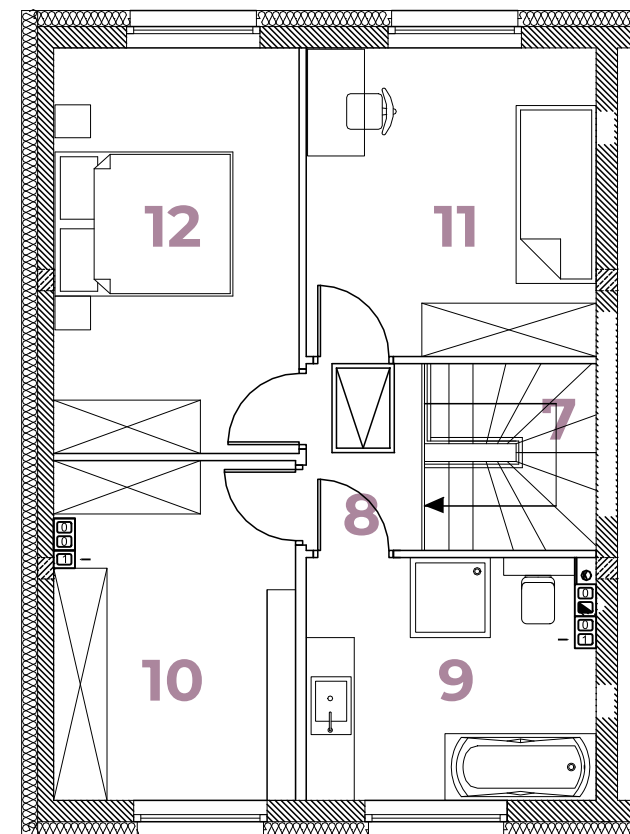

BOTANIKA
 POBIEZDISKA

B7/A **93,95m²**

Parter

LP	POMIESZCZENIE	POW.
01	WIATROŁAP	3,71 m ²
02	POM. GOSPODARCZE	4,52 m ²
03	WC	1,21 m ²
04	KUCHNIA	6,58 m ²
05	POKÓJ DZIENNY Z JADALNIĄ	29,27 m ²
POW. UŻYTK. PARTERU:		45,29 m²
06	OGRÓD	ok. 105 m ²

Piętro

LP	POMIESZCZENIE	POW.
07	SCH. WEWN.	3,96 m ²
08	KORYTARZ	2,69 m ²
09	ŁAZIENKA	8,48 m ²
10	POKÓJ	10,05 m ²
11	POKÓJ	12,37 m ²
12	POKÓJ	11,11 m ²
POW. UŻYTK. PIĘTRA:		48,66 m²

PARTER

PIĘTRO

www.greenbud.com.pl