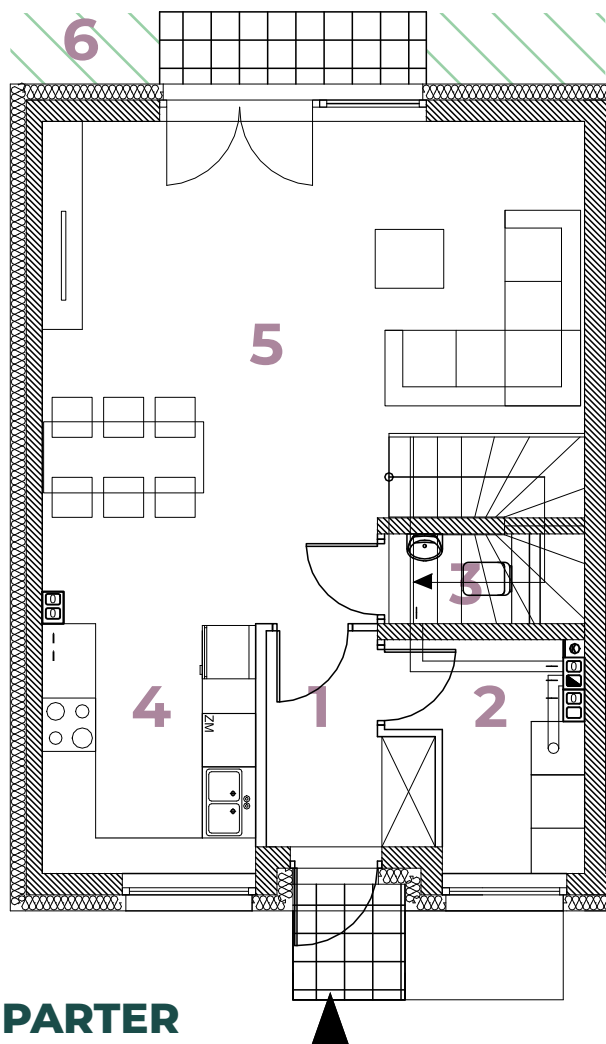

BOTANIKA
 POBIEZDISKA

B6/A **93,95m²**

Parter

LP	POMIESZCZENIE	POW.
01	WIATROŁAP	3,71 m ²
02	POM. GOSPODARCZE	4,52 m ²
03	WC	1,21 m ²
04	KUCHNIA	6,58 m ²
05	POKÓJ DZIENNY Z JADALNIĄ	29,27 m ²
POW. UŻYTK. PARTERU:		45,29 m²
06	OGRÓD	ok. 105 m ²

Piętro

LP	POMIESZCZENIE	POW.
07	SCH. WEWN.	3,96 m ²
08	KORYTARZ	2,69 m ²
09	ŁAZIENKA	8,48 m ²
10	POKÓJ	10,05 m ²
11	POKÓJ	12,37 m ²
12	POKÓJ	11,11 m ²
POW. UŻYTK. PIĘTRA:		48,66 m²

PARTER

PIĘTRO

www.greenbud.com.pl