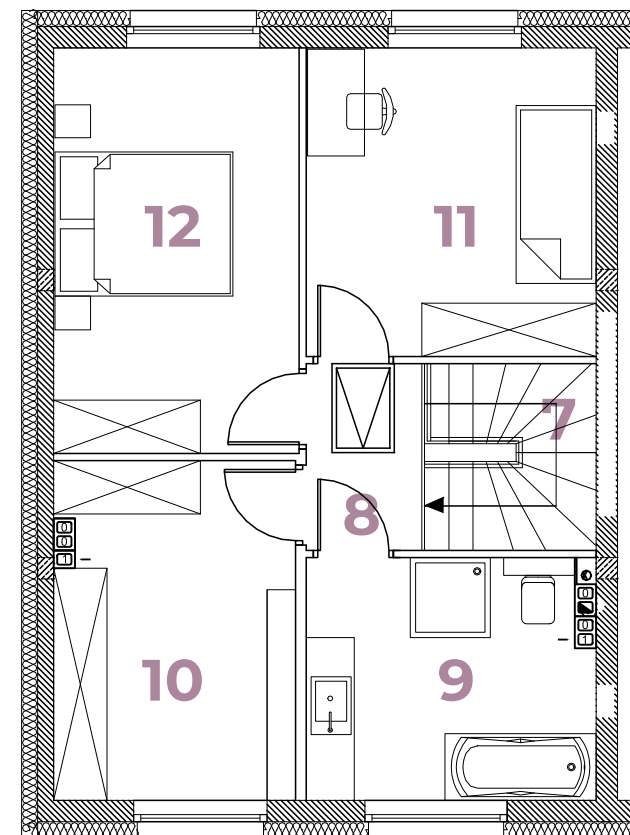

BOTANIKA
 POBIEZDISKA

B6/A **93,95m²**

Parter

LP	POMIESZCZENIE	POW.
01	WIATROŁAP	3,71 m ²
02	POM. GOSPODARCZE	4,52 m ²
03	WC	1,21 m ²
04	KUCHNIA	6,58 m ²
05	POKÓJ DZIENNY Z JADALNIĄ	29,27 m ²
POW. UŻYTK. PARTERU:		45,29 m²
06	OGRÓD	ok. 105 m ²

Piętro

LP	POMIESZCZENIE	POW.
07	SCH. WEWN.	3,96 m ²
08	KORYTARZ	2,69 m ²
09	ŁAZIENKA	8,48 m ²
10	POKÓJ	10,05 m ²
11	POKÓJ	12,37 m ²
12	POKÓJ	11,11 m ²
POW. UŻYTK. PIĘTRA:		48,66 m²

PARTER

PIĘTRO

www.greenbud.com.pl