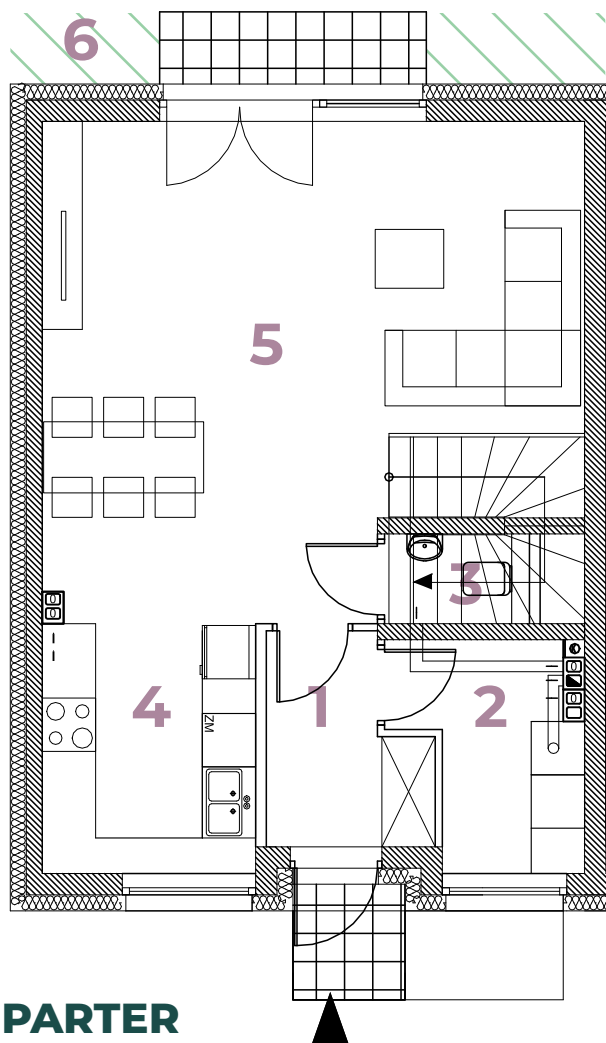

BOTANIKA
 POBIEZDISKA

B5/A **93,95m²**

Parter

LP	POMIESZCZENIE	POW.
01	WIATROŁAP	3,71 m ²
02	POM. GOSPODARCZE	4,52 m ²
03	WC	1,21 m ²
04	KUCHNIA	6,58 m ²
05	POKÓJ DZIENNY Z JADALNIĄ	29,27 m ²
POW. UŻYTK. PARTERU:		45,29 m²
06	OGRÓD	ok. 223 m ²

Piętro

LP	POMIESZCZENIE	POW.
07	SCH. WEWN.	3,96 m ²
08	KORYTARZ	2,69 m ²
09	ŁAZIENKA	8,48 m ²
10	POKÓJ	10,05 m ²
11	POKÓJ	12,37 m ²
12	POKÓJ	11,11 m ²
POW. UŻYTK. PIĘTRA:		48,66 m²

www.greenbud.com.pl