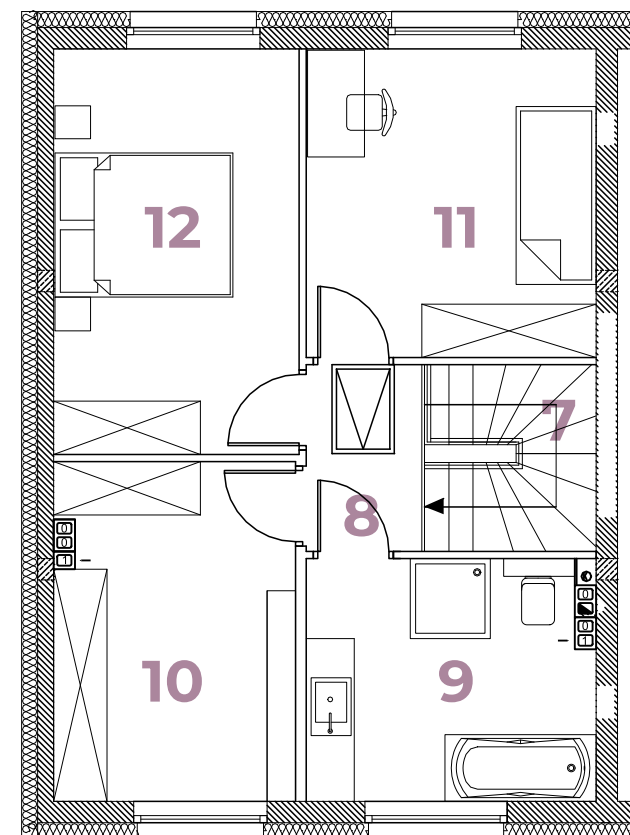

BOTANIKA
 POBIEZDISKA

B5/A **93,95m²**

Parter

LP	POMIESZCZENIE	POW.
01	WIATROŁAP	3,71 m ²
02	POM. GOSPODARCZE	4,52 m ²
03	WC	1,21 m ²
04	KUCHNIA	6,58 m ²
05	POKÓJ DZIENNY Z JADALNIĄ	29,27 m ²
POW. UŻYTK. PARTERU:		45,29 m²
06	OGRÓD	ok. 223 m ²

Piętro

LP	POMIESZCZENIE	POW.
07	SCH. WEWN.	3,96 m ²
08	KORYTARZ	2,69 m ²
09	ŁAZIENKA	8,48 m ²
10	POKÓJ	10,05 m ²
11	POKÓJ	12,37 m ²
12	POKÓJ	11,11 m ²
POW. UŻYTK. PIĘTRA:		48,66 m²

www.greenbud.com.pl