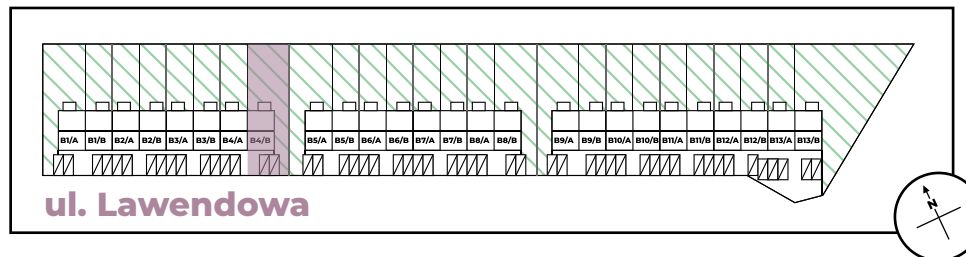

BOTANIKA
 POBIEZDISKA

B4/B **93,95m²**

Parter

| LP | POMIESZCZENIE | POW. |
|-----------------------------|--------------------------|----------------------------|
| 01 | WIATROŁAP | 3,71 m ² |
| 02 | POM. GOSPODARCZE | 4,52 m ² |
| 03 | WC | 1,21 m ² |
| 04 | KUCHNIA | 6,58 m ² |
| 05 | POKÓJ DZIENNY Z JADALNIĄ | 29,27 m ² |
| POW. UŻYTK. PARTERU: | | 45,29 m² |
| 06 | OGRÓD | ok. 223 m ² |

Piętro

| LP | POMIESZCZENIE | POW. |
|----------------------------|---------------|----------------------------|
| 07 | SCH. WEWN. | 3,96 m ² |
| 08 | KORYTARZ | 2,69 m ² |
| 09 | ŁAZIENKA | 8,48 m ² |
| 10 | POKÓJ | 10,05 m ² |
| 11 | POKÓJ | 12,37 m ² |
| 12 | POKÓJ | 11,11 m ² |
| POW. UŻYTK. PIĘTRA: | | 48,66 m² |