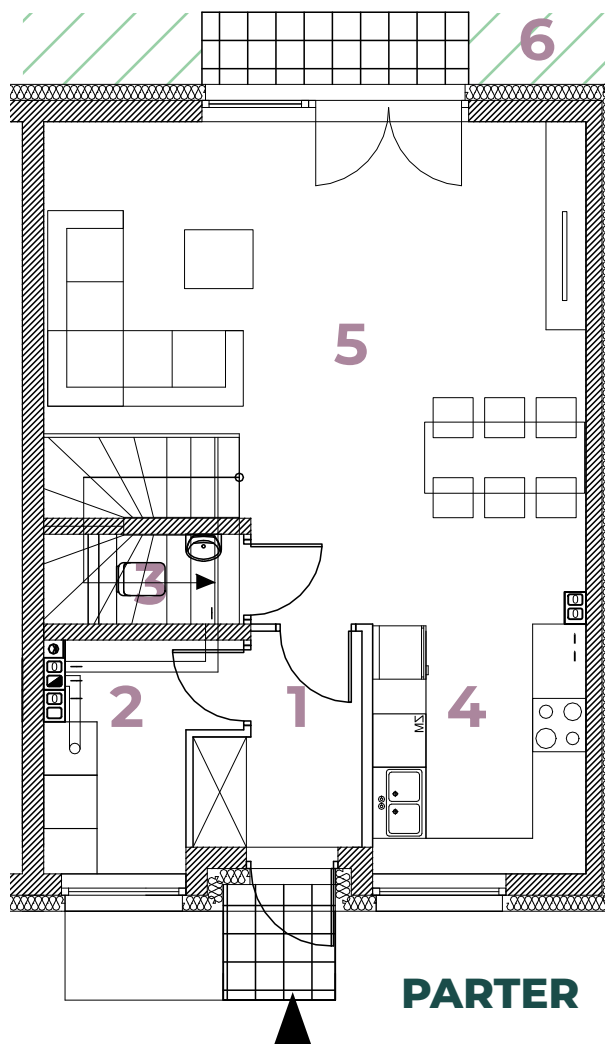

BOTANIKA
 POBIEZDISKA

B4/B **93,95m²**

Parter

| LP | POMIESZCZENIE | POW. |
|-----------------------------|--------------------------|----------------------------|
| 01 | WIATROŁAP | 3,71 m ² |
| 02 | POM. GOSPODARCZE | 4,52 m ² |
| 03 | WC | 1,21 m ² |
| 04 | KUCHNIA | 6,58 m ² |
| 05 | POKÓJ DZIENNY Z JADALNIĄ | 29,27 m ² |
| POW. UŻYTK. PARTERU: | | 45,29 m² |
| 06 | OGRÓD | ok. 223 m ² |

Piętro

| LP | POMIESZCZENIE | POW. |
|----------------------------|---------------|----------------------------|
| 07 | SCH. WEWN. | 3,96 m ² |
| 08 | KORYTARZ | 2,69 m ² |
| 09 | ŁAZIENKA | 8,48 m ² |
| 10 | POKÓJ | 10,05 m ² |
| 11 | POKÓJ | 12,37 m ² |
| 12 | POKÓJ | 11,11 m ² |
| POW. UŻYTK. PIĘTRA: | | 48,66 m² |