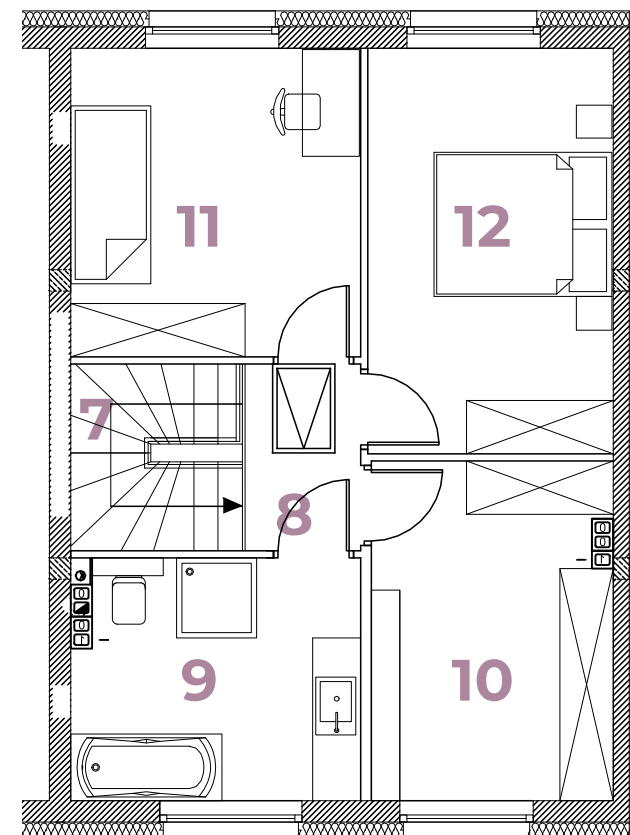

PIĘTRO

www.greenbud.com.pl