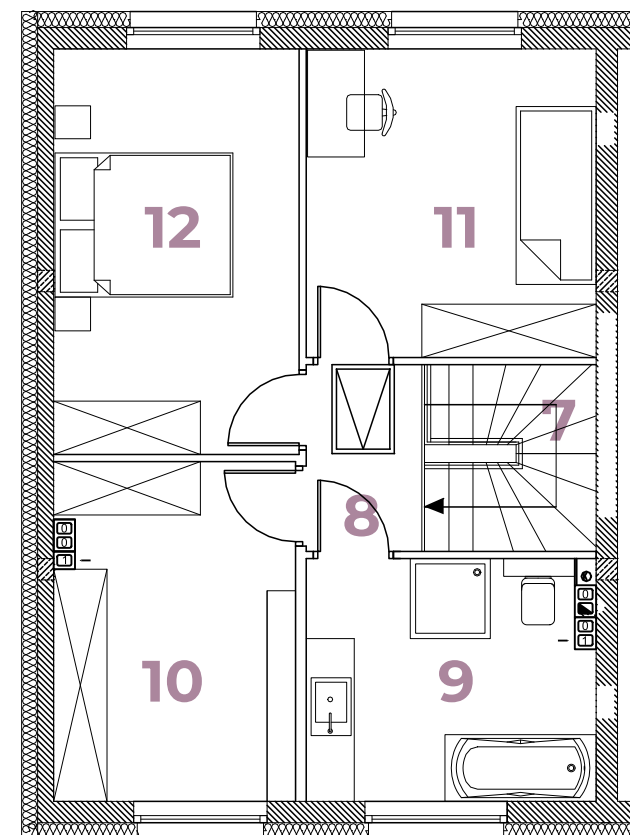

BOTANIKA
 POBIEZDISKA

B4/A **93,95m²**

Parter

LP	POMIESZCZENIE	POW.
01	WIATROŁAP	3,71 m ²
02	POM. GOSPODARCZE	4,52 m ²
03	WC	1,21 m ²
04	KUCHNIA	6,58 m ²
05	POKÓJ DZIENNY Z JADALNIĄ	29,27 m ²
POW. UŻYTK. PARTERU:		45,29 m²
06	OGRÓD	ok. 105 m ²

Piętro

LP	POMIESZCZENIE	POW.
07	SCH. WEWN.	3,96 m ²
08	KORYTARZ	2,69 m ²
09	ŁAZIENKA	8,48 m ²
10	POKÓJ	10,05 m ²
11	POKÓJ	12,37 m ²
12	POKÓJ	11,11 m ²
POW. UŻYTK. PIĘTRA:		48,66 m²

www.greenbud.com.pl