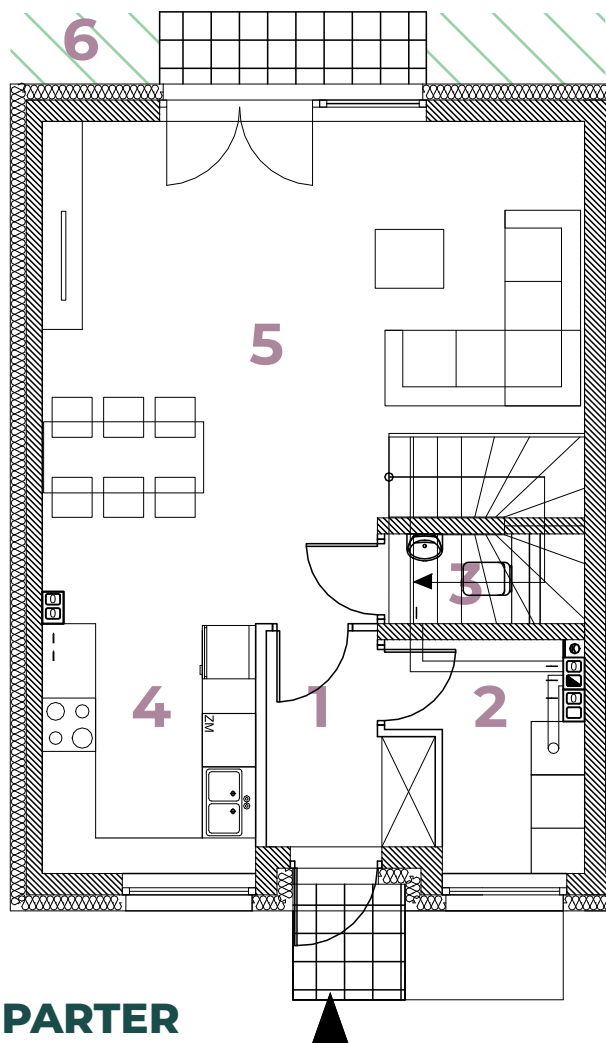

BOTANIKA
 POBIEZDISKA

B4/A **93,95m²**

Parter

LP	POMIESZCZENIE	POW.
01	WIATROŁAP	3,71 m ²
02	POM. GOSPODARCZE	4,52 m ²
03	WC	1,21 m ²
04	KUCHNIA	6,58 m ²
05	POKÓJ DZIENNY Z JADALNIĄ	29,27 m ²
POW. UŻYTK. PARTERU:		45,29 m²
06	OGRÓD	ok. 105 m ²

Piętro

LP	POMIESZCZENIE	POW.
07	SCH. WEWN.	3,96 m ²
08	KORYTARZ	2,69 m ²
09	ŁAZIENKA	8,48 m ²
10	POKÓJ	10,05 m ²
11	POKÓJ	12,37 m ²
12	POKÓJ	11,11 m ²
POW. UŻYTK. PIĘTRA:		48,66 m²

www.greenbud.com.pl