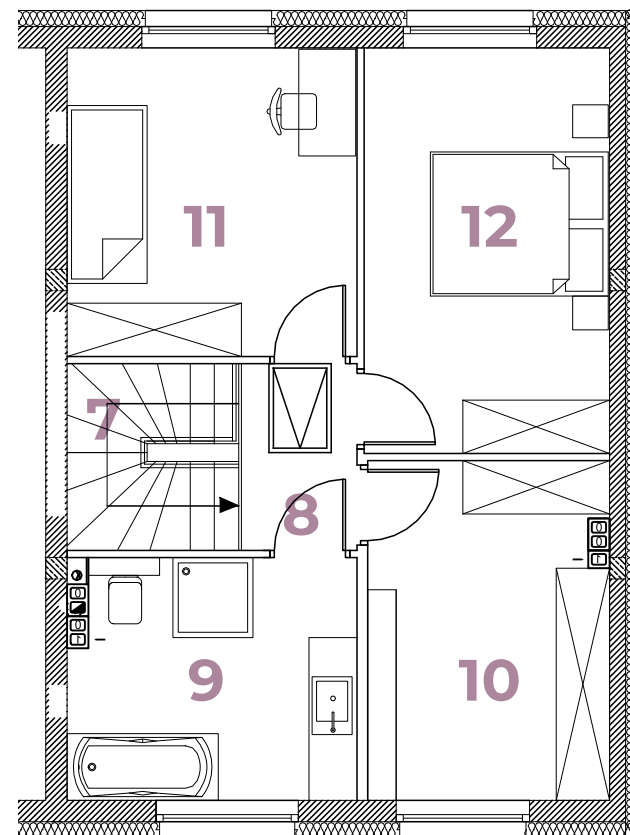

BOTANIKA
 POBIEZDISKA

B1/B **93,95m²**

Parter

LP	POMIESZCZENIE	POW.
01	WIATROŁĄP	3,71 m ²
02	POM. GOSPODARCZE	4,52 m ²
03	WC	1,21 m ²
04	KUCHNIA	6,58 m ²
05	POKÓJ DZIENNY Z JADALNIĄ	29,27 m ²
POW. UŻYTK. PARTERU:		45,29 m²
06	OGRÓD	ok. 105 m ²

Piętro

LP	POMIESZCZENIE	POW.
07	SCH. WEWN.	3,96 m ²
08	KORYTARZ	2,69 m ²
09	ŁAZIENKA	8,48 m ²
10	POKÓJ	10,05 m ²
11	POKÓJ	12,37 m ²
12	POKÓJ	11,11 m ²
POW. UŻYTK. PIĘTRA:		48,66 m²

PARTER

PIĘTRO

www.greenbud.com.pl