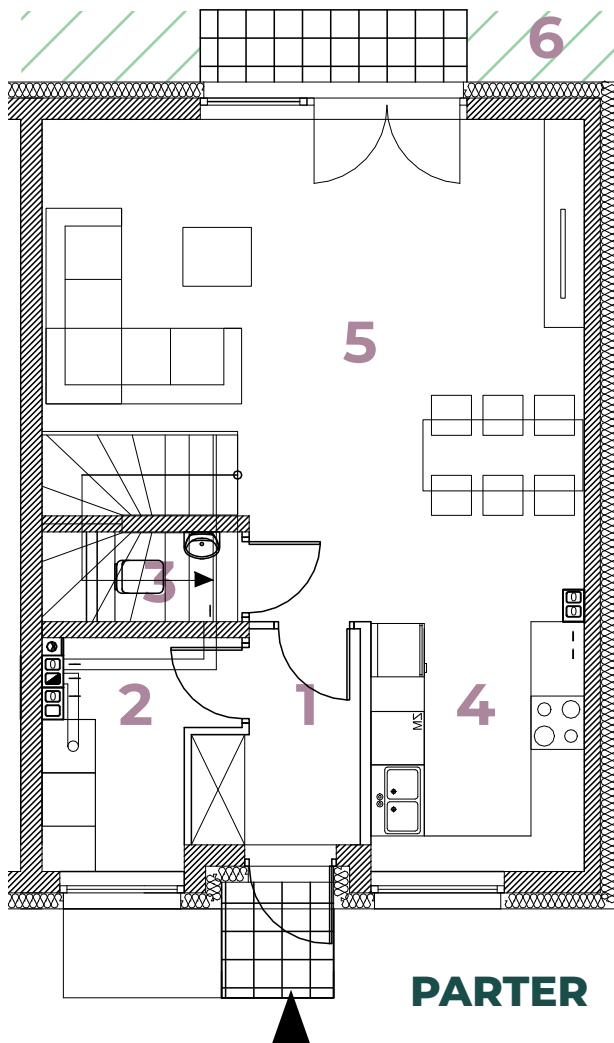

BOTANIKA
 POBIEZDISKA

B1/B **93,95m²**

Parter

LP	POMIESZCZENIE	POW.
01	WIATROŁĄP	3,71 m ²
02	POM. GOSPODARCZE	4,52 m ²
03	WC	1,21 m ²
04	KUCHNIA	6,58 m ²
05	POKÓJ DZIENNY Z JADALNIĄ	29,27 m ²
POW. UŻYTK. PARTERU:		45,29 m²
06	OGRÓD	ok. 105 m ²

Piętro

LP	POMIESZCZENIE	POW.
07	SCH. WEWN.	3,96 m ²
08	KORYTARZ	2,69 m ²
09	ŁAZIENKA	8,48 m ²
10	POKÓJ	10,05 m ²
11	POKÓJ	12,37 m ²
12	POKÓJ	11,11 m ²
POW. UŻYTK. PIĘTRA:		48,66 m²

PARTER

PIĘTRO

www.greenbud.com.pl