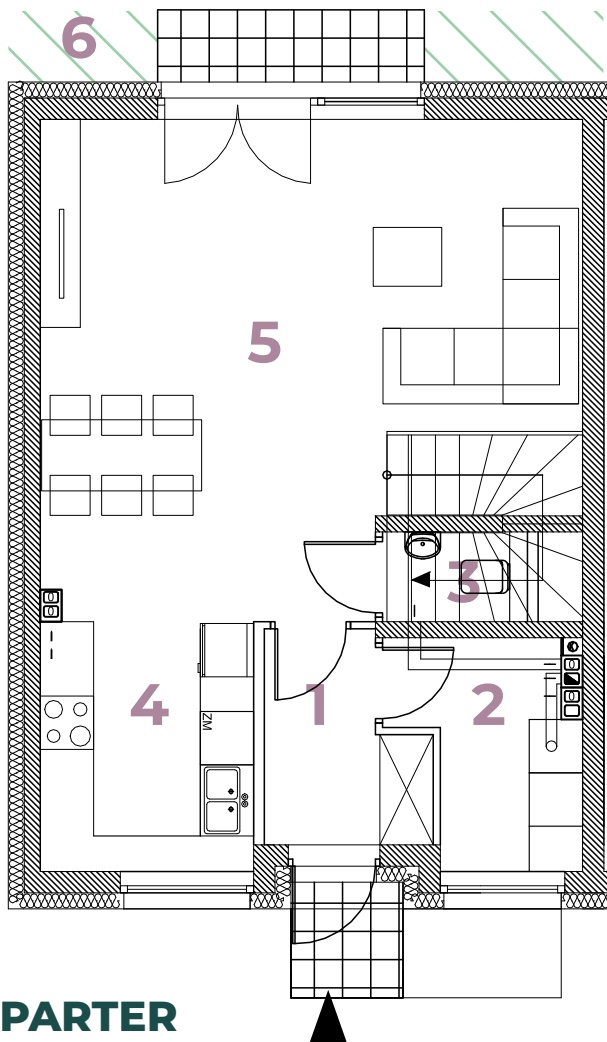

BOTANIKA
 POBIEZDISKA

B1/A **93,95m²**

Parter

LP	POMIESZCZENIE	POW.
01	WIATROŁAP	3,71 m ²
02	POM. GOSPODARCZE	4,52 m ²
03	WC	1,21 m ²
04	KUCHNIA	6,58 m ²
05	POKÓJ DZIENNY Z JADALNIĄ	29,27 m ²
POW. UŻYTK. PARTERU:		45,29 m²
06	OGRÓD	ok. 223 m ²

Piętro

LP	POMIESZCZENIE	POW.
07	SCH. WEWN.	3,96 m ²
08	KORYTARZ	2,69 m ²
09	ŁAZIENKA	8,48 m ²
10	POKÓJ	10,05 m ²
11	POKÓJ	12,37 m ²
12	POKÓJ	11,11 m ²
POW. UŻYTK. PIĘTRA:		48,66 m²

PARTER

PIĘTRO

www.greenbud.com.pl