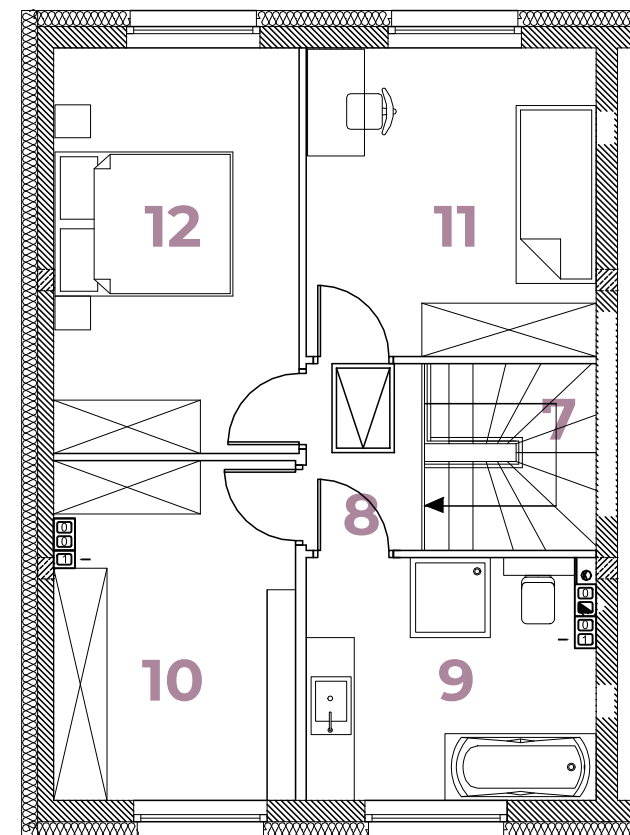

BOTANIKA
 POBIEZDISKA

B1/A **93,95m²**

Parter

LP	POMIESZCZENIE	POW.
01	WIATROŁAP	3,71 m ²
02	POM. GOSPODARCZE	4,52 m ²
03	WC	1,21 m ²
04	KUCHNIA	6,58 m ²
05	POKÓJ DZIENNY Z JADALNIĄ	29,27 m ²
POW. UŻYTK. PARTERU:		45,29 m²
06	OGRÓD	ok. 223 m ²

Piętro

LP	POMIESZCZENIE	POW.
07	SCH. WEWN.	3,96 m ²
08	KORYTARZ	2,69 m ²
09	ŁAZIENKA	8,48 m ²
10	POKÓJ	10,05 m ²
11	POKÓJ	12,37 m ²
12	POKÓJ	11,11 m ²
POW. UŻYTK. PIĘTRA:		48,66 m²

PARTER

PIĘTRO

www.greenbud.com.pl