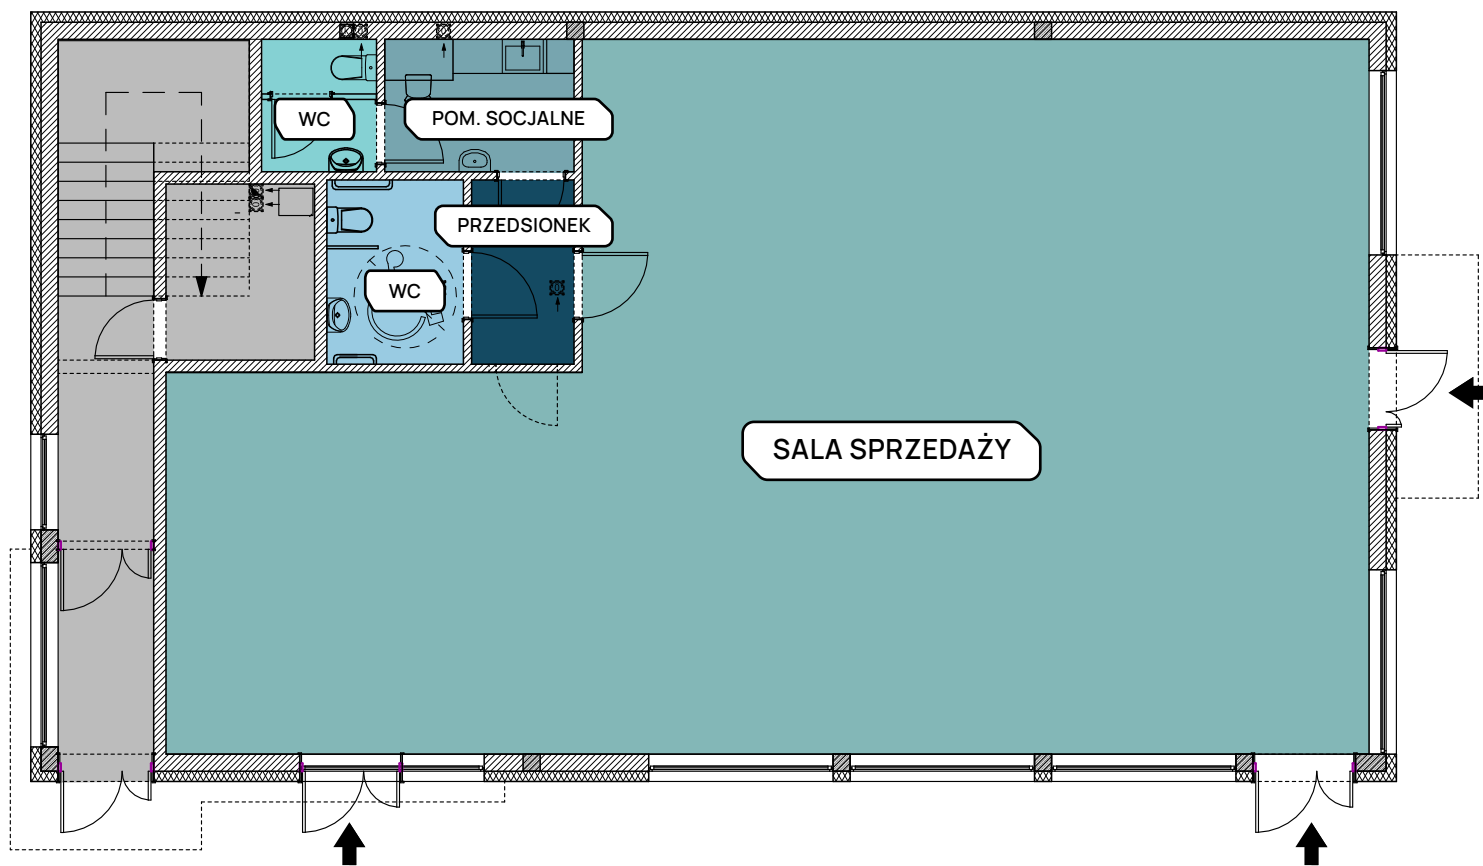

JASIN AUGUSTA 2

LOKAL HANDLOWO
-USŁUGOWY

POWIERZCHNIA UŻYTKOWA LOKALU 171,48 M²

PARTER

SALA
SPRZEDAŻY
153,90 m²

PRZEDSIONEK
3,92 m²

WC
5,26 m²

POM.
SOCJALNE
5,24 m²

WC
3,16 m²