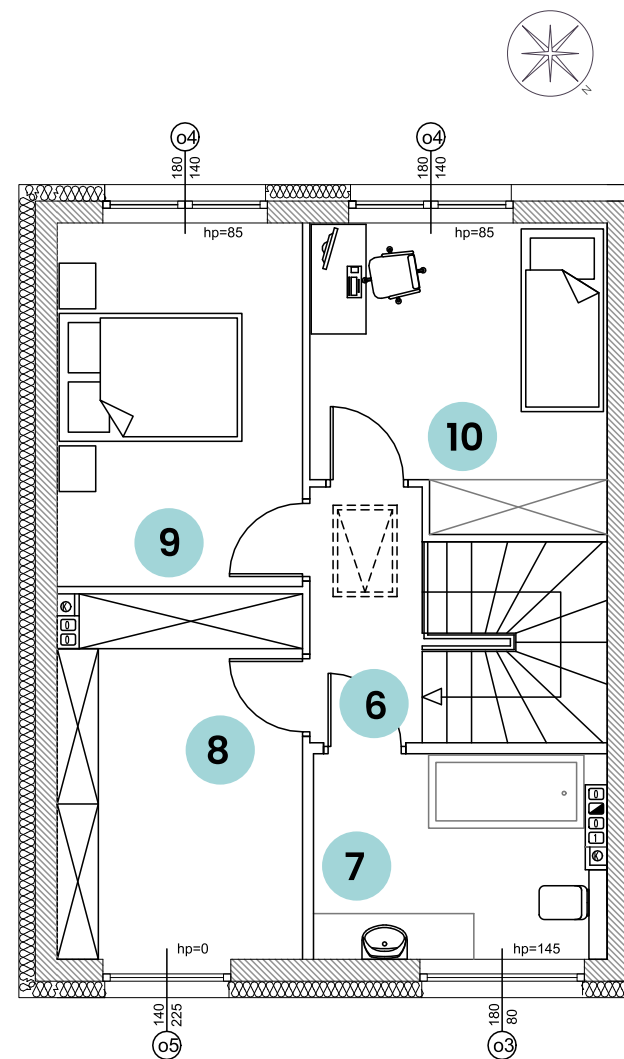

OSIEDLE BARWNE

lokal
H9A

powierzchnia użytkowa:
83,67 m²

powierzchnia ogrodu:
44,00 m²

UL. BARWNA

PARTER

suma **42,52 m²**

1	WIATROLĄP	3,82 m ²
2	POM. GOSPODARCZE	3,17 m ²
3	WC	1,22 m ²
4	POK. DZIENNY Z JADALNIĄ	25,95 m ²
5	KUCHNIA	8,36 m ²

PIĘTRO

suma **41,15 m²**

6	KORYTARZ	3,32 m ²
7	ŁAZIENKA	6,83 m ²
8	POKÓJ 1	10,58 m ²
9	POKÓJ 2	10,31 m ²
10	POKÓJ 3	10,11 m ²