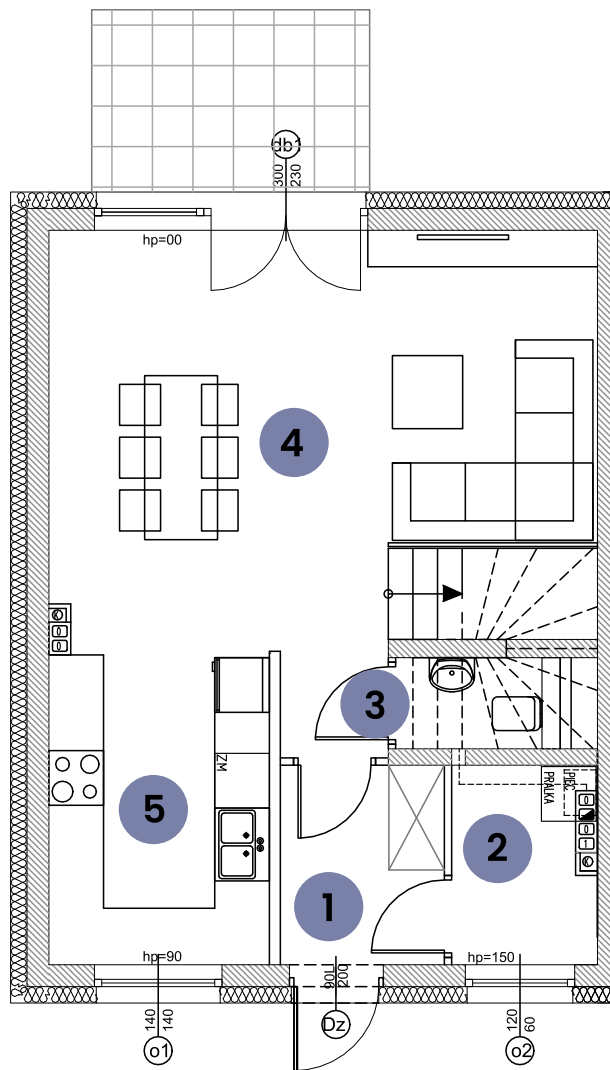

OSIEDLE BARWNE

lokal
H9A

powierzchnia użytkowa:
83,67 m²

powierzchnia ogrodu:
44,00 m²

UL. BARWNA

PARTER

suma **42,52 m²**

1	WIATROLĄP	3,82 m ²
2	POM. GOSPODARCZE	3,17 m ²
3	WC	1,22 m ²
4	POK. DZIENNY Z JADALNIĄ	25,95 m ²
5	KUCHNIA	8,36 m ²

PIĘTRO

suma **41,15 m²**

6	KORYTARZ	3,32 m ²
7	ŁAZIENKA	6,83 m ²
8	POKÓJ 1	10,58 m ²
9	POKÓJ 2	10,31 m ²
10	POKÓJ 3	10,11 m ²