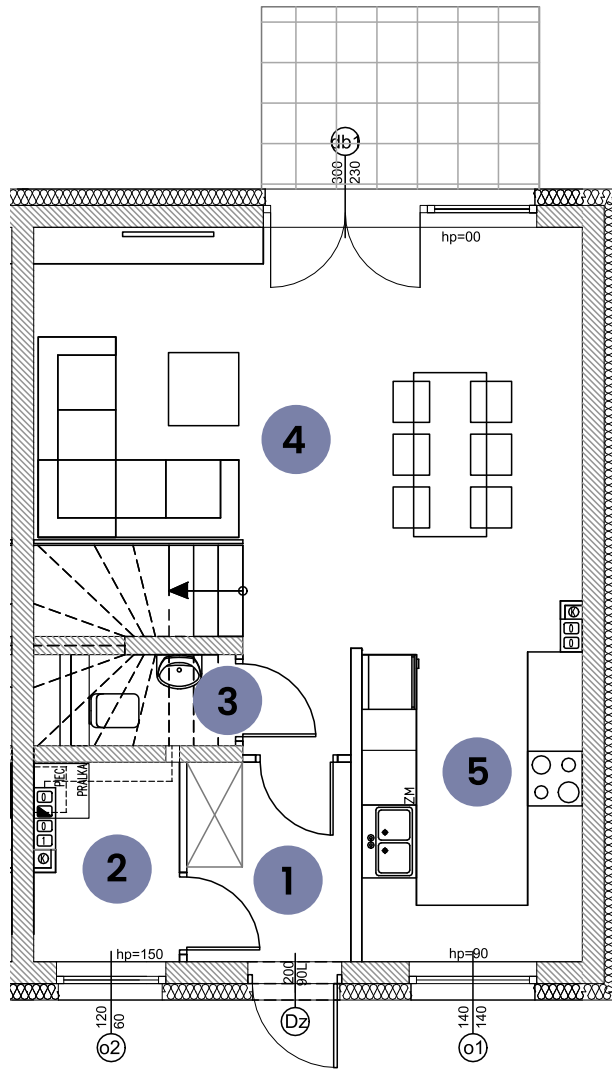

OSIEDLE BARWNE

lokal
H8B

powierzchnia użytkowa:
83,67 m²

powierzchnia ogrodu:
44,00 m²

UL. BARWNA

PARTER

suma **42,52 m²**

1	WIATROLAP	3,82 m ²
2	POM. GOSPODARCZE	3,17 m ²
3	WC	1,22 m ²
4	POK. DZIENNY Z JADALNIĄ	25,95 m ²
5	KUCHNIA	8,36 m ²

PIĘTRO

suma **41,15 m²**

6	KORYTARZ	3,32 m ²
7	ŁAZIENKA	6,83 m ²
8	POKÓJ 1	10,58 m ²
9	POKÓJ 2	10,31 m ²
10	POKÓJ 3	10,11 m ²