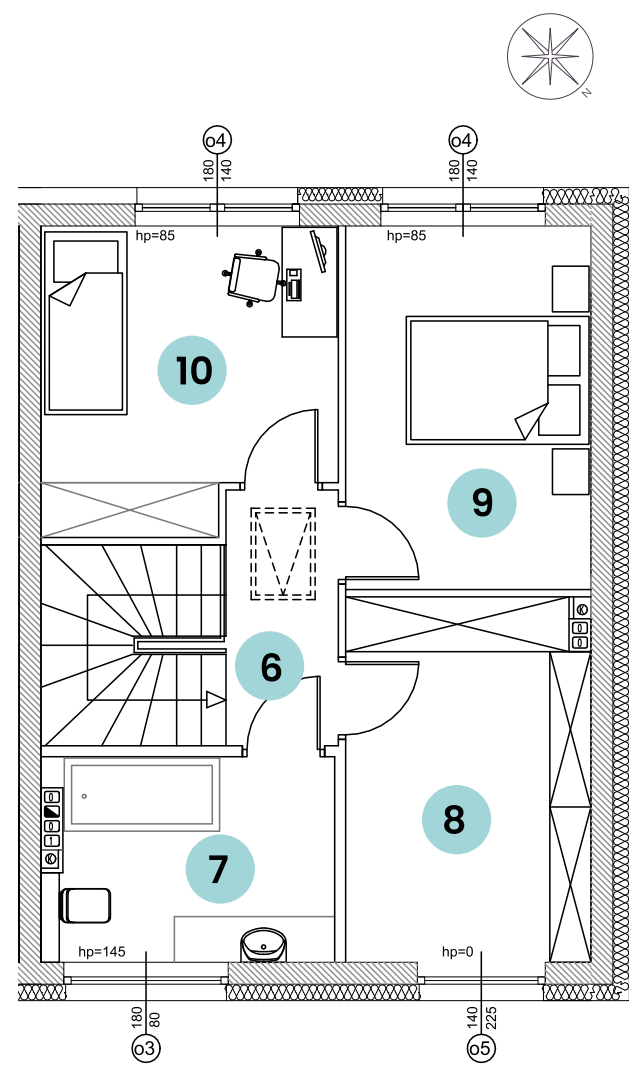

OSIEDLE BARWNE

lokal
H8B

powierzchnia użytkowa:
83,67 m²

powierzchnia ogrodu:
44,00 m²

UL. BARWNA

PARTER

suma **42,52 m²**

1	WIATROLAP	3,82 m ²
2	POM. GOSPODARCZE	3,17 m ²
3	WC	1,22 m ²
4	POK. DZIENNY Z JADALNIĄ	25,95 m ²
5	KUCHNIA	8,36 m ²

PIĘTRO

suma **41,15 m²**

6	KORYTARZ	3,32 m ²
7	ŁAZIENKA	6,83 m ²
8	POKÓJ 1	10,58 m ²
9	POKÓJ 2	10,31 m ²
10	POKÓJ 3	10,11 m ²