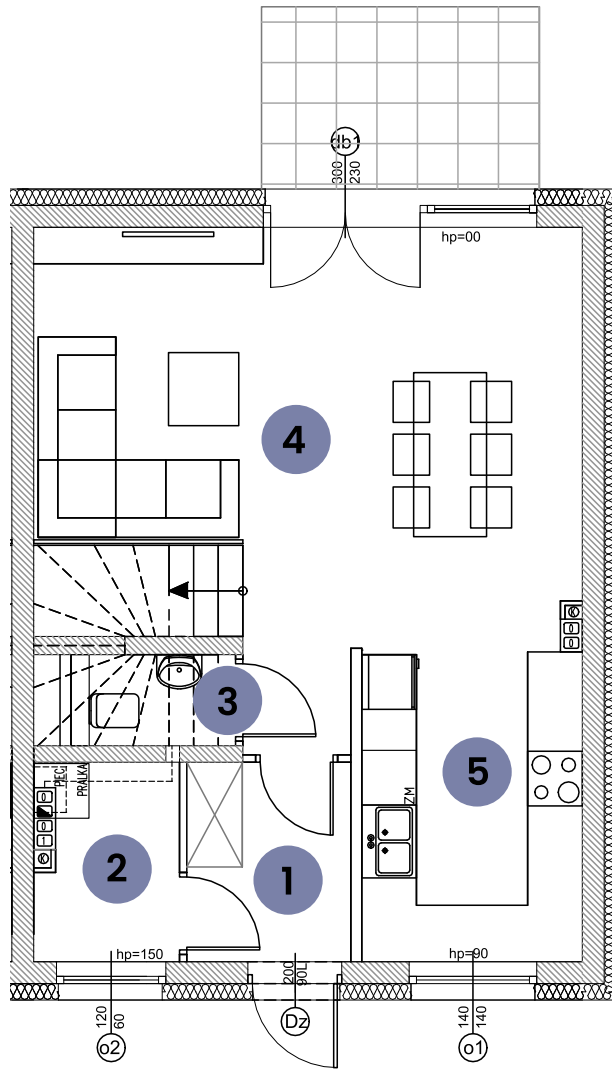

OSIEDLE BARWNE

lokal
H6B

powierzchnia użytkowa:
83,67 m²

powierzchnia ogrodu:
37,00 m²

PARTER

suma **42,52 m²**

1	WIATROLAP	3,82 m ²
2	POM. GOSPODARCZE	3,17 m ²
3	WC	1,22 m ²
4	POK. DZIENNY Z JADALNIĄ	25,95 m ²
5	KUCHNIA	8,36 m ²

PIĘTRO

suma **41,15 m²**

6	KORYTARZ	3,32 m ²
7	ŁAZIENKA	6,83 m ²
8	POKÓJ 1	10,58 m ²
9	POKÓJ 2	10,31 m ²
10	POKÓJ 3	10,11 m ²

UL. BARWNA