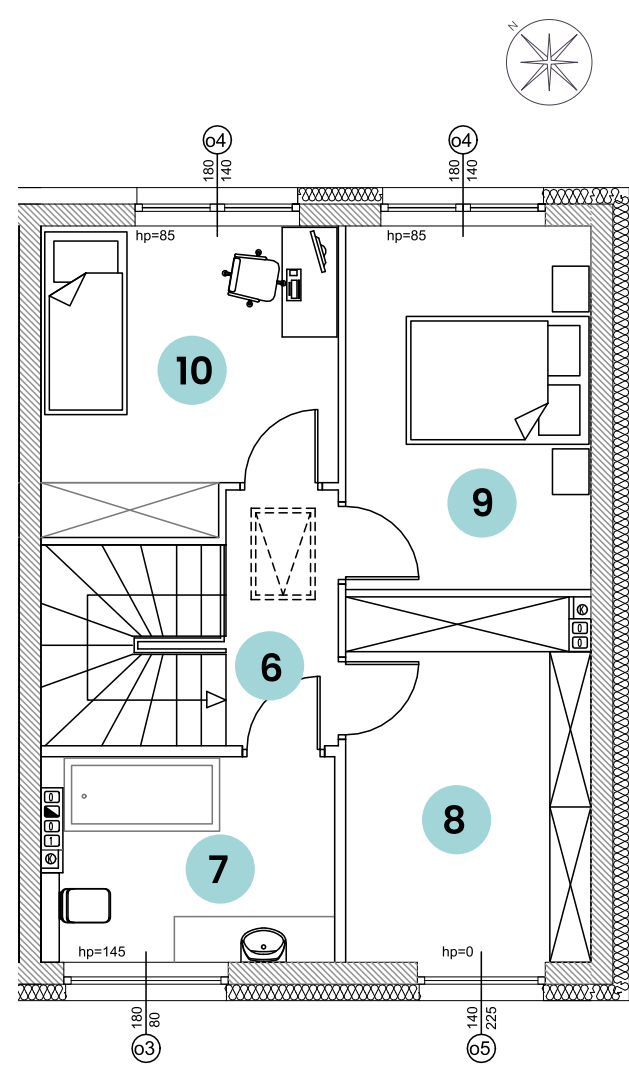

OSIEDLE BARWNE

lokal
H6B

powierzchnia użytkowa:
83,67 m²

powierzchnia ogrodu:
37,00 m²

PARTER

suma **42,52 m²**

1	WIATROLAP	3,82 m ²
2	POM. GOSPODARCZE	3,17 m ²
3	WC	1,22 m ²
4	POK. DZIENNY Z JADALNIĄ	25,95 m ²
5	KUCHNIA	8,36 m ²

PIĘTRO

suma **41,15 m²**

6	KORYTARZ	3,32 m ²
7	ŁAZIENKA	6,83 m ²
8	POKÓJ 1	10,58 m ²
9	POKÓJ 2	10,31 m ²
10	POKÓJ 3	10,11 m ²

UL. BARWNA