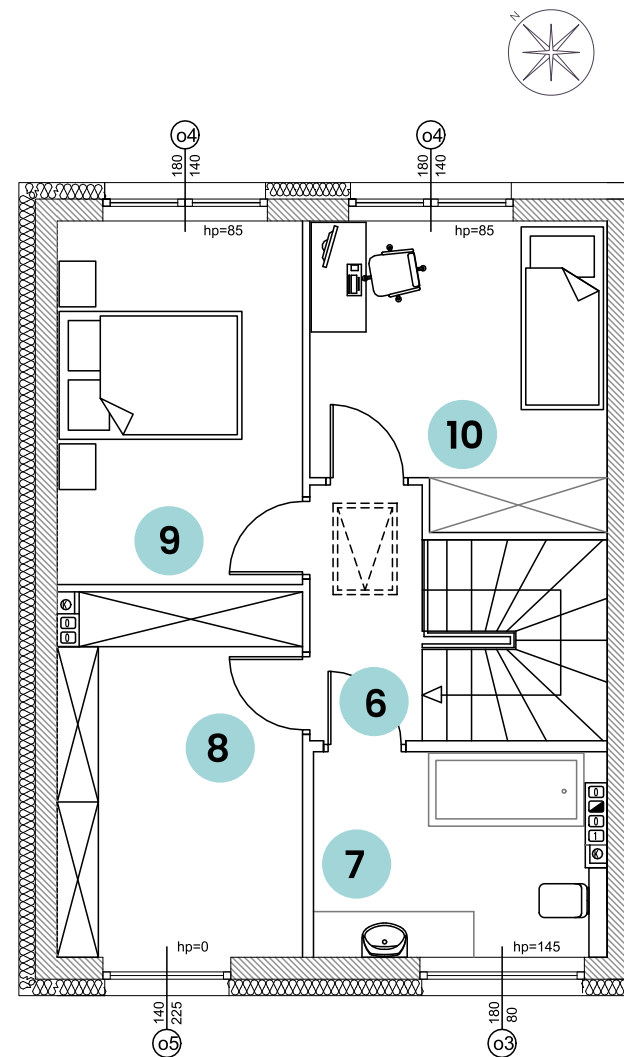

OSIEDLE BARWNE

lokal
H6A

powierzchnia użytkowa:
83,67 m²

powierzchnia ogrodu:
37,00 m²

UL. BARWNA

PARTER

suma **42,52 m²**

1	WIATROLĄP	3,82 m ²
2	POM. GOSPODARCZE	3,17 m ²
3	WC	1,22 m ²
4	POK. DZIENNY Z JADALNIĄ	25,95 m ²
5	KUCHNIA	8,36 m ²

PIĘTRO

suma **41,15 m²**

6	KORYTARZ	3,32 m ²
7	ŁAZIENKA	6,83 m ²
8	POKÓJ 1	10,58 m ²
9	POKÓJ 2	10,31 m ²
10	POKÓJ 3	10,11 m ²