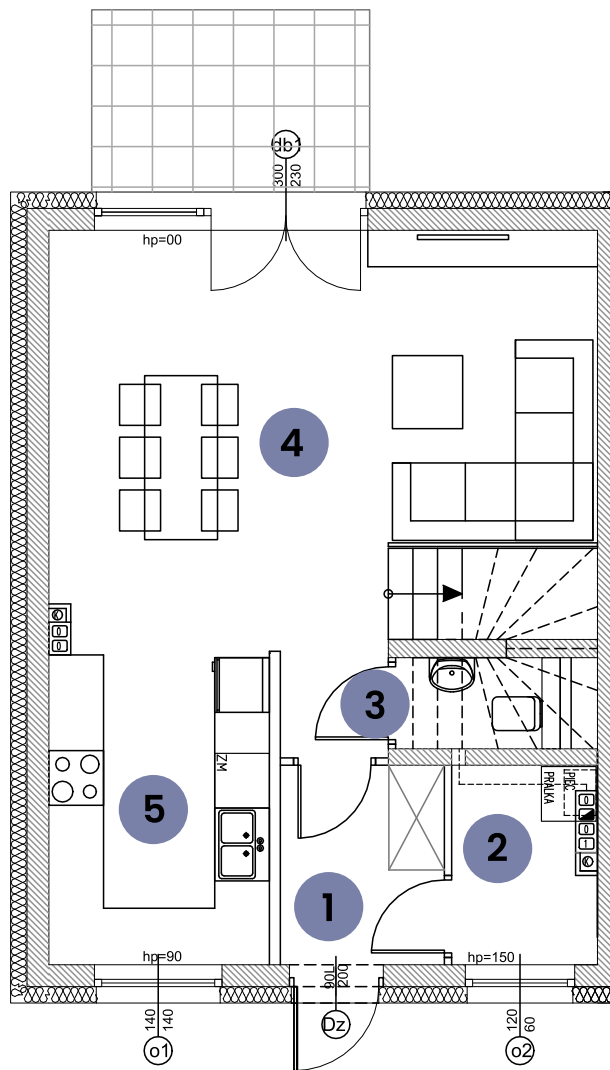

OSIEDLE BARWNE

lokal
H6A

powierzchnia użytkowa:
83,67 m²

powierzchnia ogrodu:
37,00 m²

UL. BARWNA

PARTER

suma **42,52 m²**

1	WIATROLĄP	3,82 m ²
2	POM. GOSPODARCZE	3,17 m ²
3	WC	1,22 m ²
4	POK. DZIENNY Z JADALNIĄ	25,95 m ²
5	KUCHNIA	8,36 m ²

PIĘTRO

suma **41,15 m²**

6	KORYTARZ	3,32 m ²
7	ŁAZIENKA	6,83 m ²
8	POKÓJ 1	10,58 m ²
9	POKÓJ 2	10,31 m ²
10	POKÓJ 3	10,11 m ²