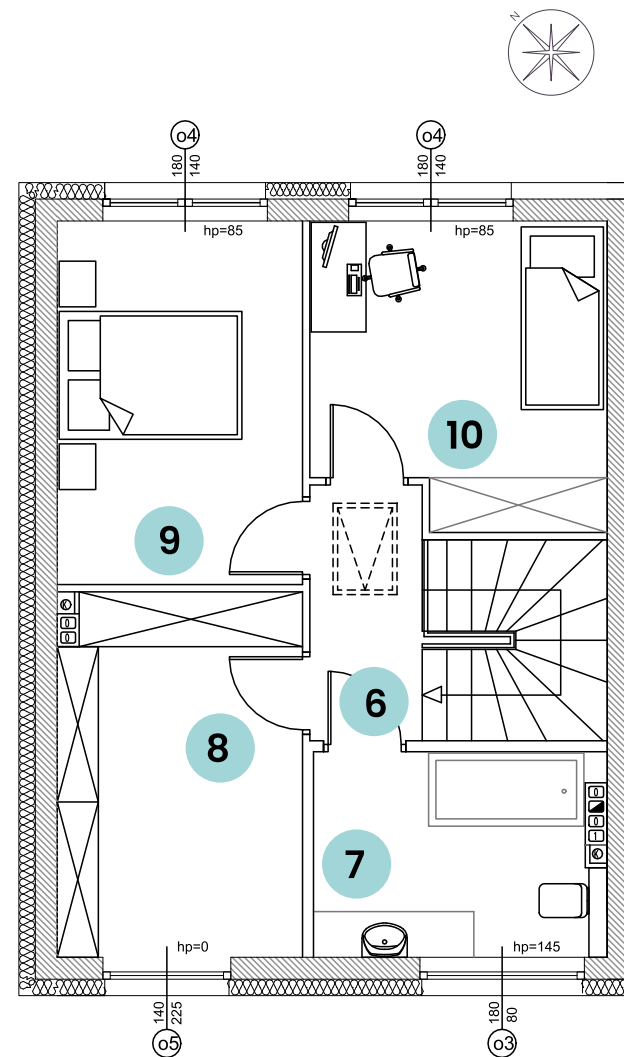

OSIEDLE BARWNE

lokal
H5A

powierzchnia użytkowa:
83,67 m²

powierzchnia ogrodu:
73,00 m²

UL. BARWNA

PARTER

suma **42,52 m²**

1	WIATROLĄP	3,82 m ²
2	POM. GOSPODARCZE	3,17 m ²
3	WC	1,22 m ²
4	POK. DZIENNY Z JADALNIĄ	25,95 m ²
5	KUCHNIA	8,36 m ²

PIĘTRO

suma **41,15 m²**

6	KORYTARZ	3,32 m ²
7	ŁAZIENKA	6,83 m ²
8	POKÓJ 1	10,58 m ²
9	POKÓJ 2	10,31 m ²
10	POKÓJ 3	10,11 m ²