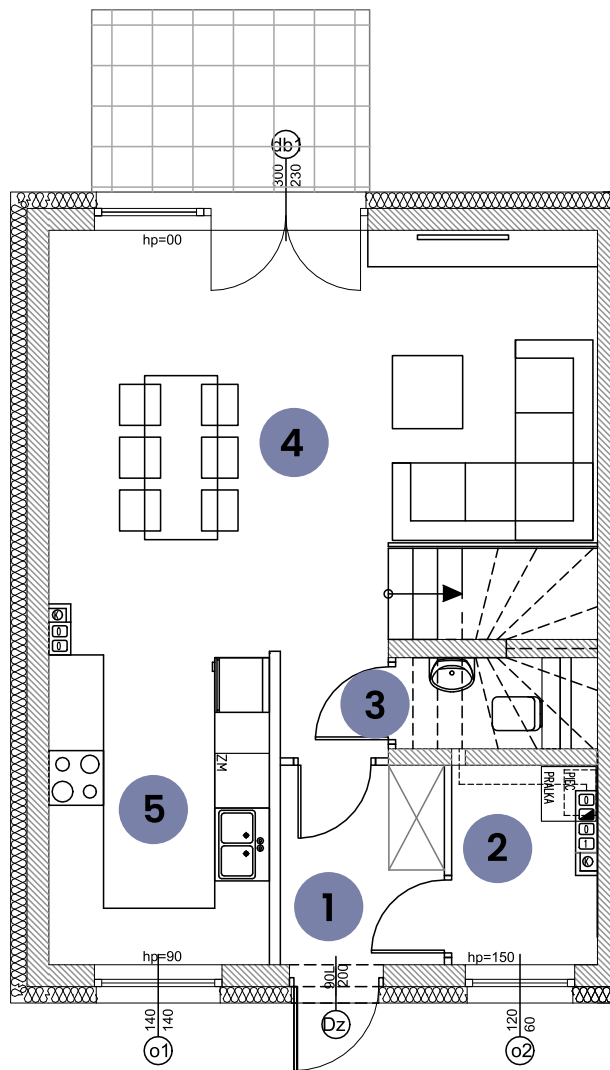

OSIEDLE BARWNE

lokal
H5A

powierzchnia użytkowa:
83,67 m²

powierzchnia ogrodu:
73,00 m²

UL. BARWNA

PARTER

suma **42,52 m²**

1	WIATROLĄP	3,82 m ²
2	POM. GOSPODARCZE	3,17 m ²
3	WC	1,22 m ²
4	POK. DZIENNY Z JADALNIĄ	25,95 m ²
5	KUCHNIA	8,36 m ²

PIĘTRO

suma **41,15 m²**

6	KORYTARZ	3,32 m ²
7	ŁAZIENKA	6,83 m ²
8	POKÓJ 1	10,58 m ²
9	POKÓJ 2	10,31 m ²
10	POKÓJ 3	10,11 m ²