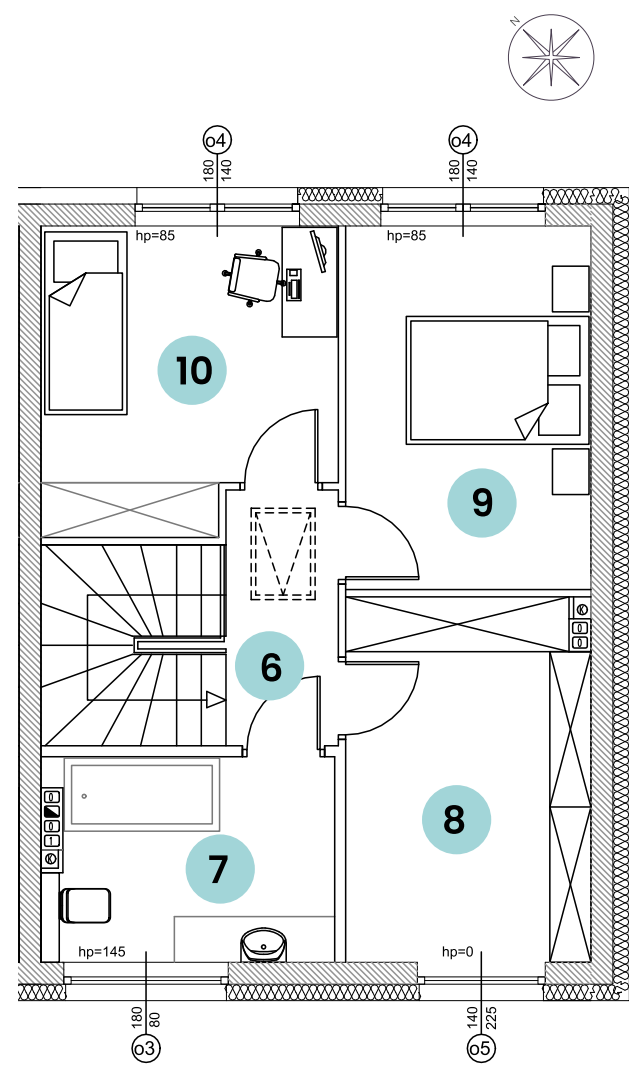

OSIEDLE BARWNE

lokal
H4B

powierzchnia użytkowa:
83,67 m²

powierzchnia ogrodu:
76,00 m²

UL. BARWNA

PARTER

suma **42,52 m²**

1	WIATROLAP	3,82 m ²
2	POM. GOSPODARCZE	3,17 m ²
3	WC	1,22 m ²
4	POK. DZIENNY Z JADALNIĄ	25,95 m ²
5	KUCHNIA	8,36 m ²

PIĘTRO

suma **41,15 m²**

6	KORYTARZ	3,32 m ²
7	ŁAZIENKA	6,83 m ²
8	POKÓJ 1	10,58 m ²
9	POKÓJ 2	10,31 m ²
10	POKÓJ 3	10,11 m ²