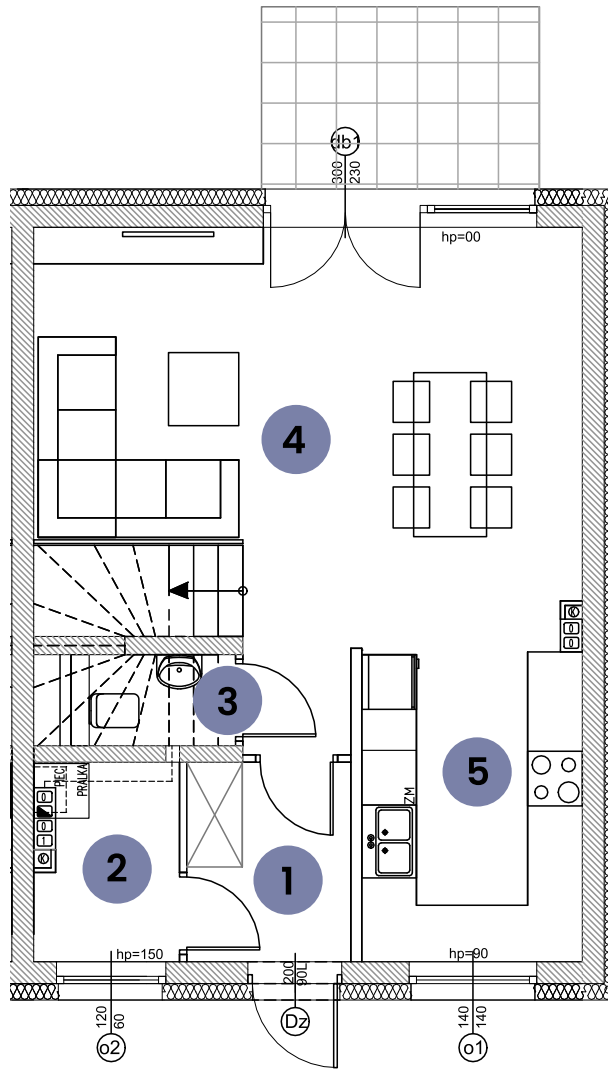

OSIEDLE BARWNE

lokal
H4B

powierzchnia użytkowa:
83,67 m²

powierzchnia ogrodu:
76,00 m²

UL. BARWNA

PARTER

suma **42,52 m²**

1	WIATROLAP	3,82 m ²
2	POM. GOSPODARCZE	3,17 m ²
3	WC	1,22 m ²
4	POK. DZIENNY Z JADALNIĄ	25,95 m ²
5	KUCHNIA	8,36 m ²

PIĘTRO

suma **41,15 m²**

6	KORYTARZ	3,32 m ²
7	ŁAZIENKA	6,83 m ²
8	POKÓJ 1	10,58 m ²
9	POKÓJ 2	10,31 m ²
10	POKÓJ 3	10,11 m ²