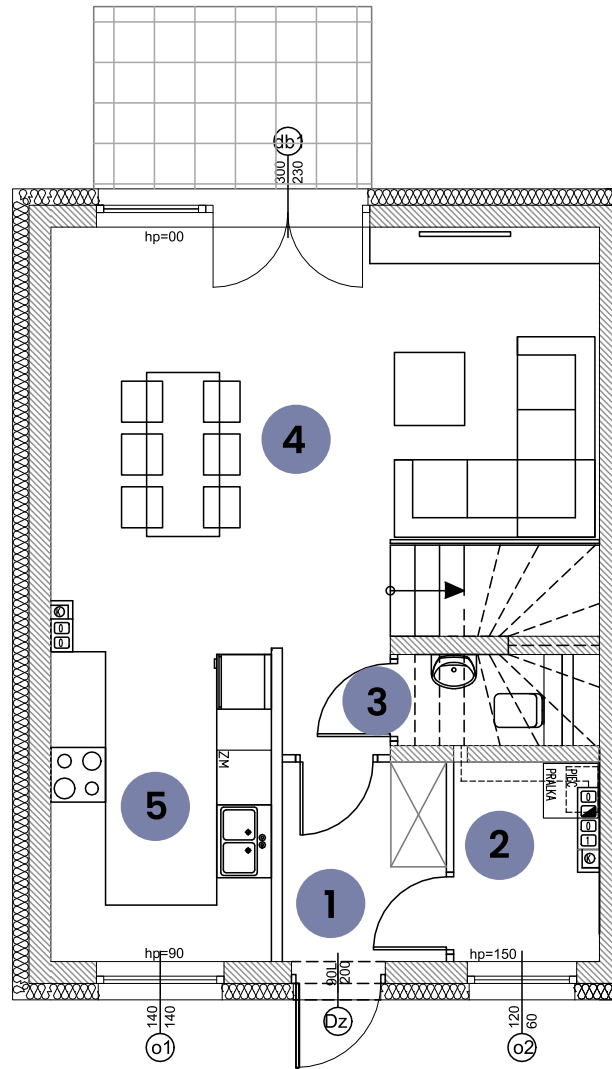

OSIEDLE BARWNE

lokal
H3A

powierzchnia użytkowa:
83,67 m²

powierzchnia ogrodu:
76,00 m²

UL. BARWNA

PARTER

suma **42,52 m²**

1	WIATROLĄP	3,82 m ²
2	POM. GOSPODARCZE	3,17 m ²
3	WC	1,22 m ²
4	POK. DZIENNY Z JADALNIĄ	25,95 m ²
5	KUCHNIA	8,36 m ²

PIĘTRO

suma **41,15 m²**

6	KORYTARZ	3,32 m ²
7	ŁAZIENKA	6,83 m ²
8	POKÓJ 1	10,58 m ²
9	POKÓJ 2	10,31 m ²
10	POKÓJ 3	10,11 m ²