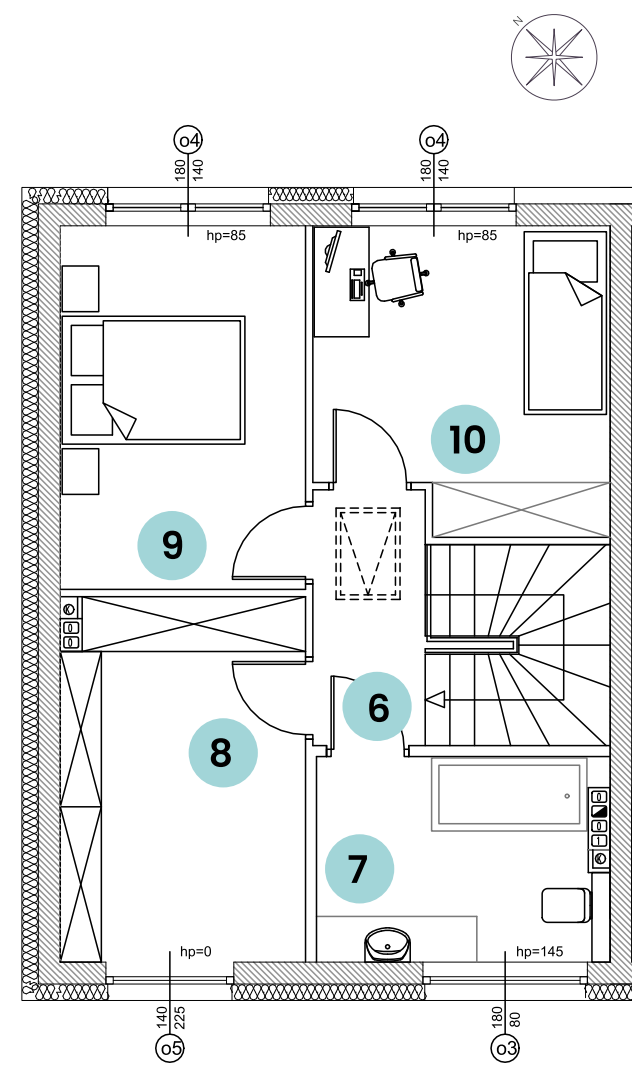

OSIEDLE BARWNE

lokal
H3A

powierzchnia użytkowa:
83,67 m²

powierzchnia ogrodu:
76,00 m²

UL. BARWNA

PARTER

suma **42,52 m²**

1	WIATROLĄP	3,82 m ²
2	POM. GOSPODARCZE	3,17 m ²
3	WC	1,22 m ²
4	POK. DZIENNY Z JADALNIĄ	25,95 m ²
5	KUCHNIA	8,36 m ²

PIĘTRO

suma **41,15 m²**

6	KORYTARZ	3,32 m ²
7	ŁAZIENKA	6,83 m ²
8	POKÓJ 1	10,58 m ²
9	POKÓJ 2	10,31 m ²
10	POKÓJ 3	10,11 m ²