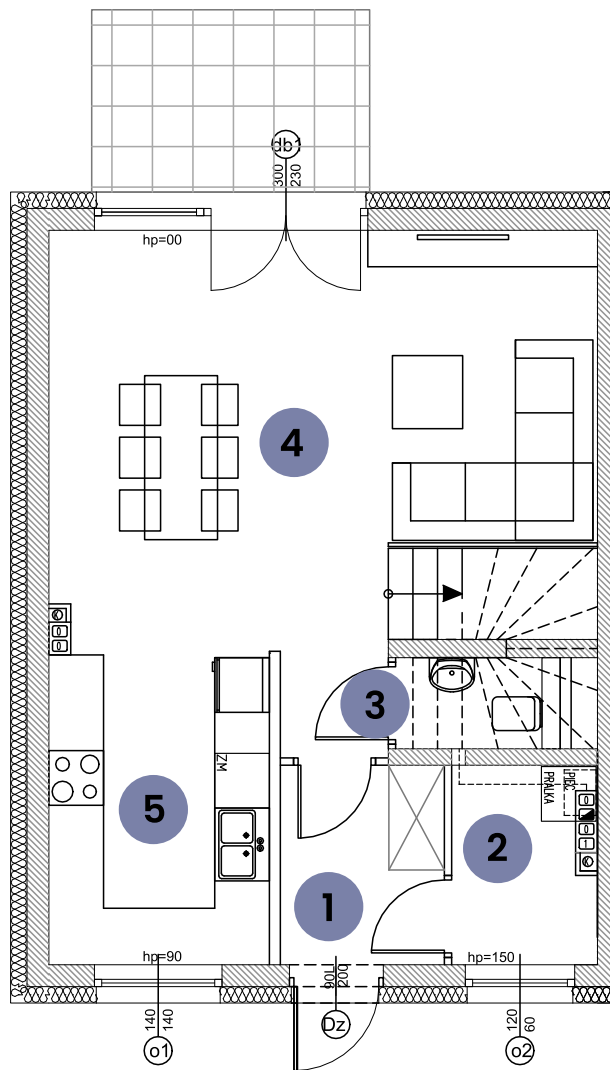

OSIEDLE BARWNE

lokal
H2A

powierzchnia użytkowa:
83,67 m²

powierzchnia ogrodu:
35,00 m²

UL. BARWNA

PARTER

suma **42,52 m²**

1	WIATROLĄP	3,82 m ²
2	POM. GOSPODARCZE	3,17 m ²
3	WC	1,22 m ²
4	POK. DZIENNY Z JADALNIĄ	25,95 m ²
5	KUCHNIA	8,36 m ²

PIĘTRO

suma **41,15 m²**

6	KORYTARZ	3,32 m ²
7	ŁAZIENKA	6,83 m ²
8	POKÓJ 1	10,58 m ²
9	POKÓJ 2	10,31 m ²
10	POKÓJ 3	10,11 m ²