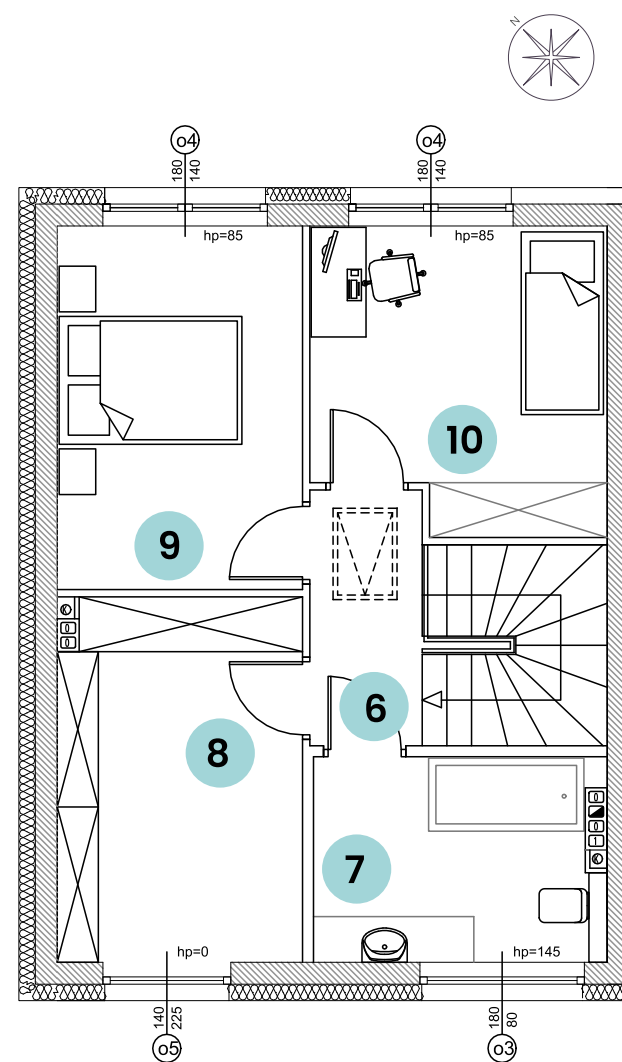

OSIEDLE BARWNE

lokal
H2A

powierzchnia użytkowa:
83,67 m²

powierzchnia ogrodu:
35,00 m²

UL. BARWNA

PARTER

suma **42,52 m²**

1	WIATROLĄP	3,82 m ²
2	POM. GOSPODARCZE	3,17 m ²
3	WC	1,22 m ²
4	POK. DZIENNY Z JADALNIĄ	25,95 m ²
5	KUCHNIA	8,36 m ²

PIĘTRO

suma **41,15 m²**

6	KORYTARZ	3,32 m ²
7	ŁAZIENKA	6,83 m ²
8	POKÓJ 1	10,58 m ²
9	POKÓJ 2	10,31 m ²
10	POKÓJ 3	10,11 m ²