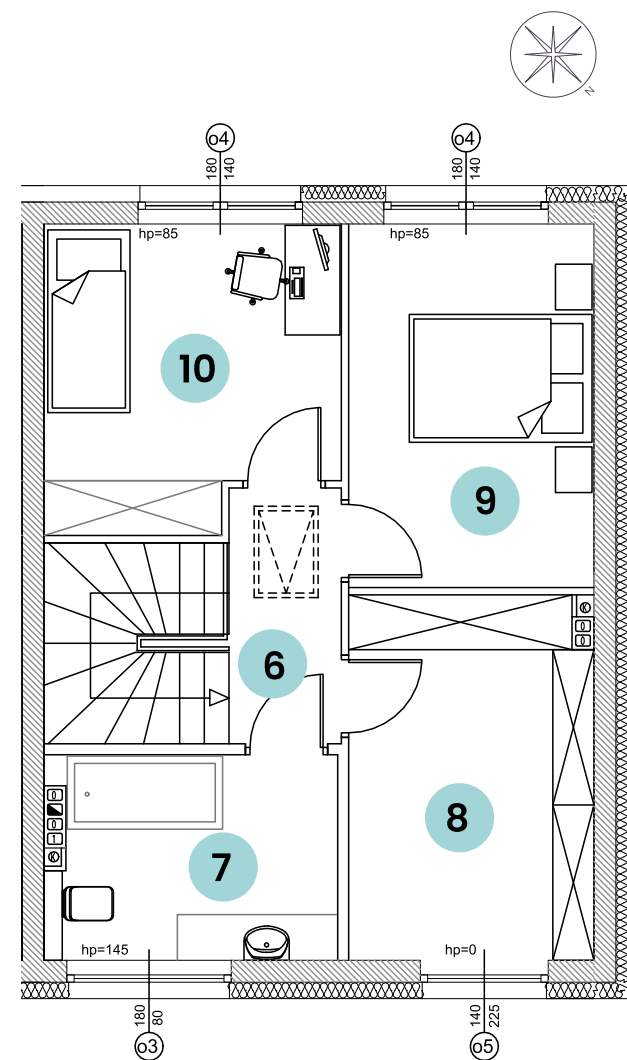

OSIEDLE BARWNE

lokal
H13B

powierzchnia użytkowa:
83,67 m²

powierzchnia ogrodu:
75,00 m²

PARTER

suma **42,52 m²**

1	WIATROLAP	3,82 m ²
2	POM. GOSPODARCZE	3,17 m ²
3	WC	1,22 m ²
4	POK. DZIENNY Z JADALNIĄ	25,95 m ²
5	KUCHNIA	8,36 m ²

PIĘTRO

suma **41,15 m²**

6	KORYTARZ	3,32 m ²
7	ŁAZIENKA	6,83 m ²
8	POKÓJ 1	10,58 m ²
9	POKÓJ 2	10,31 m ²
10	POKÓJ 3	10,11 m ²

UL. BARWNA