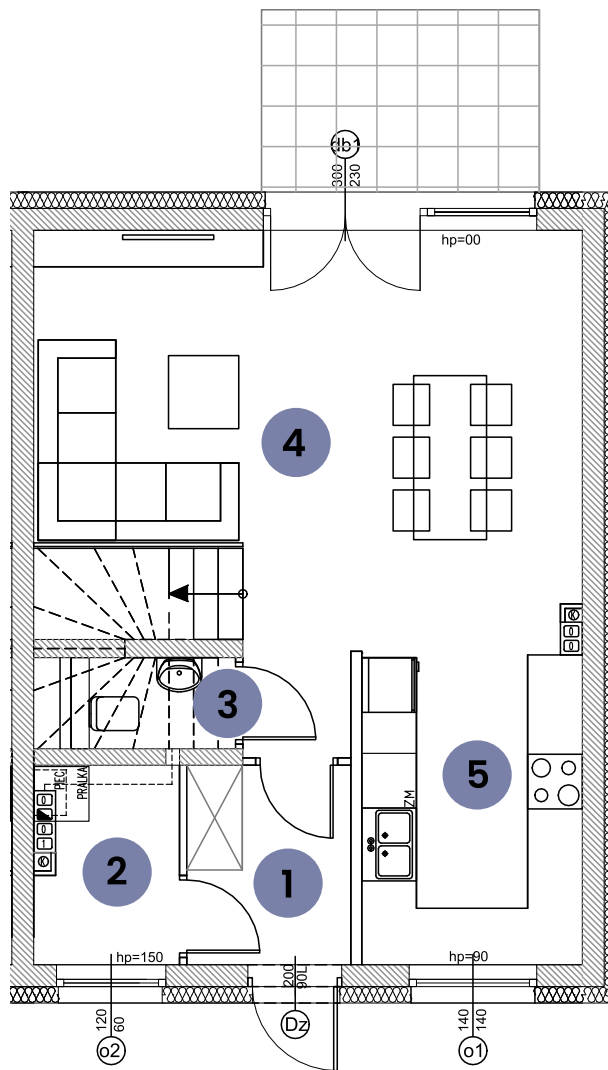

OSIEDLE BARWNE

lokal
H13B

powierzchnia użytkowa:
83,67 m²

powierzchnia ogrodu:
75,00 m²

PARTER

suma **42,52 m²**

1	WIATROLAP	3,82 m ²
2	POM. GOSPODARCZE	3,17 m ²
3	WC	1,22 m ²
4	POK. DZIENNY Z JADALNIĄ	25,95 m ²
5	KUCHNIA	8,36 m ²

PIĘTRO

suma **41,15 m²**

6	KORYTARZ	3,32 m ²
7	ŁAZIENKA	6,83 m ²
8	POKÓJ 1	10,58 m ²
9	POKÓJ 2	10,31 m ²
10	POKÓJ 3	10,11 m ²

UL. BARWNA