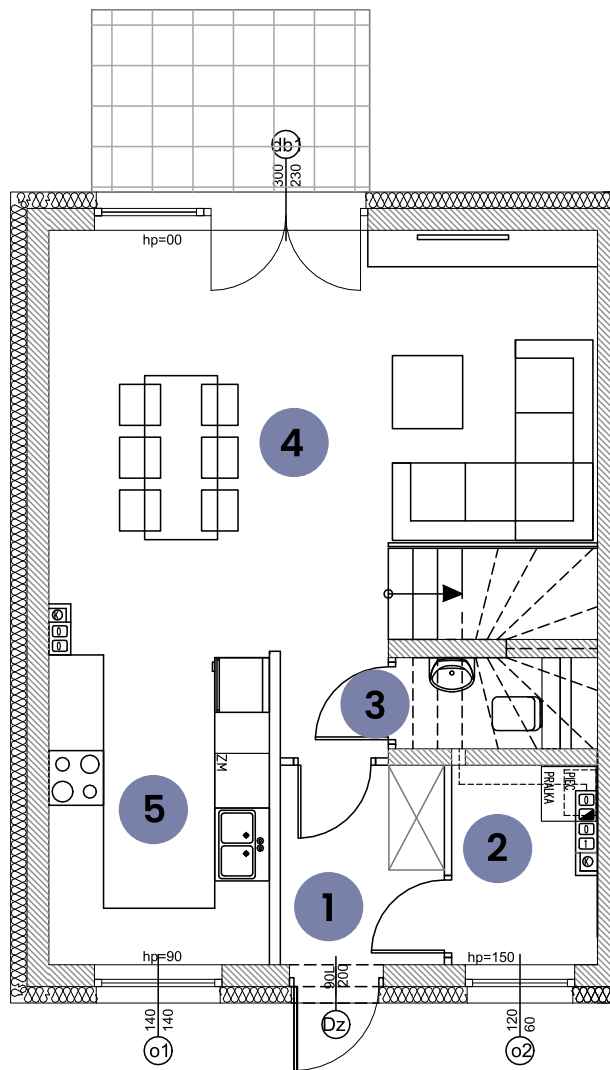

OSIEDLE BARWNE

lokal
H12A

powierzchnia użytkowa:
83,67 m²

powierzchnia ogrodu:
98,00 m²

UL. BARWNA

PARTER

suma **42,52 m²**

1	WIATROLĄP	3,82 m ²
2	POM. GOSPODARCZE	3,17 m ²
3	WC	1,22 m ²
4	POK. DZIENNY Z JADALNIĄ	25,95 m ²
5	KUCHNIA	8,36 m ²

PIĘTRO

suma **41,15 m²**

6	KORYTARZ	3,32 m ²
7	ŁAZIENKA	6,83 m ²
8	POKÓJ 1	10,58 m ²
9	POKÓJ 2	10,31 m ²
10	POKÓJ 3	10,11 m ²