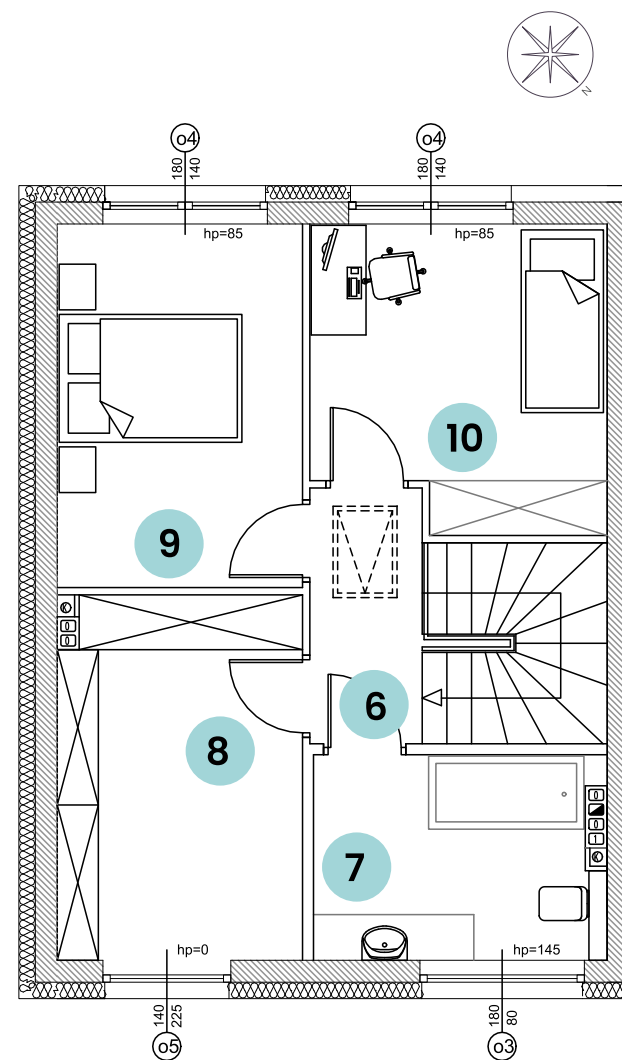

OSIEDLE BARWNE

lokal
H12A

powierzchnia użytkowa:
83,67 m²

powierzchnia ogrodu:
98,00 m²

UL. BARWNA

PARTER

suma **42,52 m²**

1	WIATROLĄP	3,82 m ²
2	POM. GOSPODARCZE	3,17 m ²
3	WC	1,22 m ²
4	POK. DZIENNY Z JADALNIĄ	25,95 m ²
5	KUCHNIA	8,36 m ²

PIĘTRO

suma **41,15 m²**

6	KORYTARZ	3,32 m ²
7	ŁAZIENKA	6,83 m ²
8	POKÓJ 1	10,58 m ²
9	POKÓJ 2	10,31 m ²
10	POKÓJ 3	10,11 m ²