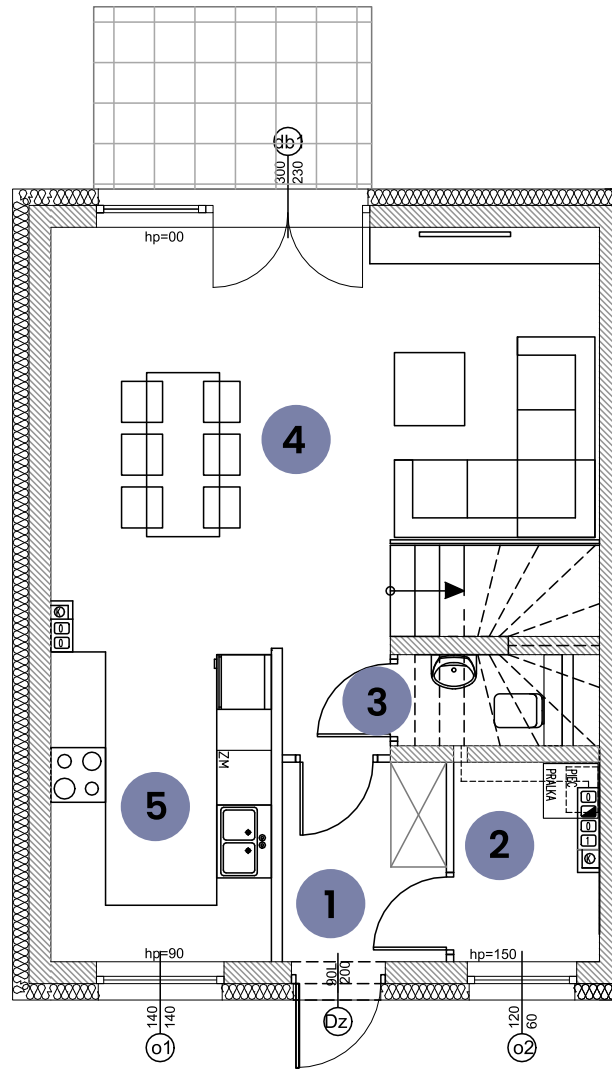

OSIEDLE BARWNE

lokal
H11A

powierzchnia użytkowa:
83,67 m²

powierzchnia ogrodu:
44,00 m²

UL. BARWNA

PARTER

suma **42,52 m²**

1	WIATROLĄP	3,82 m ²
2	POM. GOSPODARCZE	3,17 m ²
3	WC	1,22 m ²
4	POK. DZIENNY Z JADALNIĄ	25,95 m ²
5	KUCHNIA	8,36 m ²

PIĘTRO

suma **41,15 m²**

6	KORYTARZ	3,32 m ²
7	ŁAZIENKA	6,83 m ²
8	POKÓJ 1	10,58 m ²
9	POKÓJ 2	10,31 m ²
10	POKÓJ 3	10,11 m ²