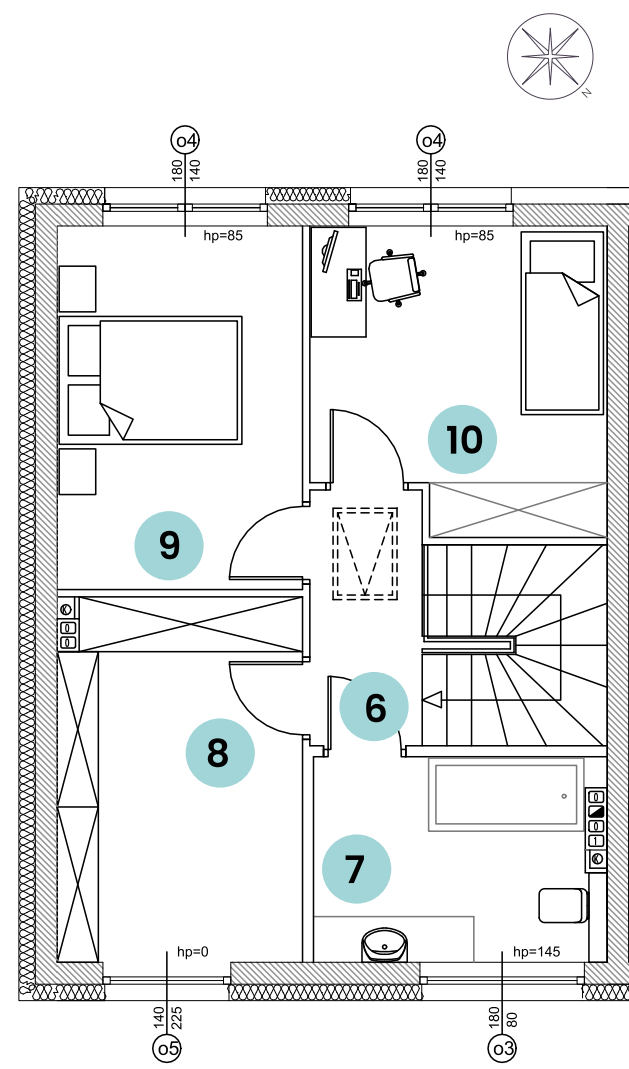

OSIEDLE BARWNE

lokal
H11A

powierzchnia użytkowa:
83,67 m²

powierzchnia ogrodu:
44,00 m²

UL. BARWNA

PARTER

suma **42,52 m²**

1	WIATROLĄP	3,82 m ²
2	POM. GOSPODARCZE	3,17 m ²
3	WC	1,22 m ²
4	POK. DZIENNY Z JADALNIĄ	25,95 m ²
5	KUCHNIA	8,36 m ²

PIĘTRO

suma **41,15 m²**

6	KORYTARZ	3,32 m ²
7	ŁAZIENKA	6,83 m ²
8	POKÓJ 1	10,58 m ²
9	POKÓJ 2	10,31 m ²
10	POKÓJ 3	10,11 m ²