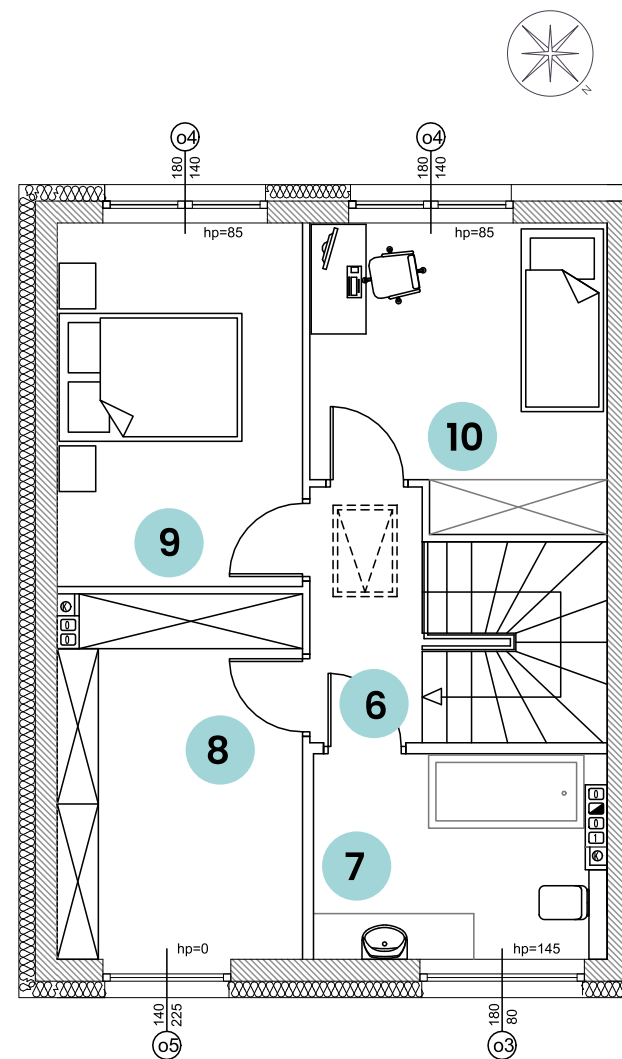

OSIEDLE BARWNE

lokal
H10A

powierzchnia użytkowa:
83,67 m²

powierzchnia ogrodu:
98,00 m²

UL. BARWNA

PARTER

suma **42,52 m²**

1	WIATROLĄP	3,82 m ²
2	POM. GOSPODARCZE	3,17 m ²
3	WC	1,22 m ²
4	POK. DZIENNY Z JADALNIĄ	25,95 m ²
5	KUCHNIA	8,36 m ²

PIĘTRO

suma **41,15 m²**

6	KORYTARZ	3,32 m ²
7	ŁAZIENKA	6,83 m ²
8	POKÓJ 1	10,58 m ²
9	POKÓJ 2	10,31 m ²
10	POKÓJ 3	10,11 m ²