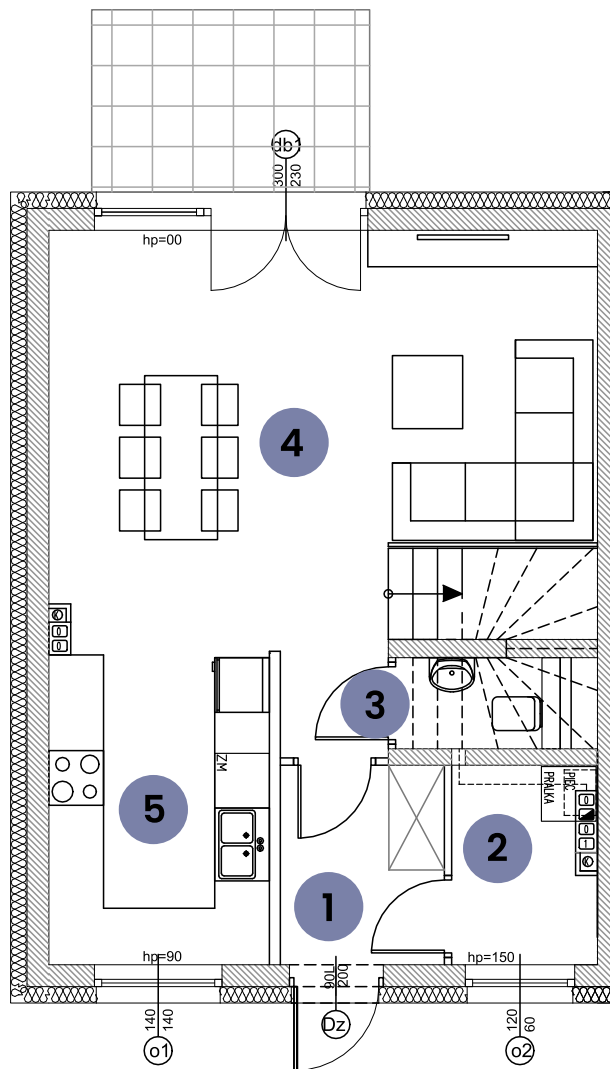

OSIEDLE BARWNE

lokal
H10A

powierzchnia użytkowa:
83,67 m²

powierzchnia ogrodu:
98,00 m²

UL. BARWNA

PARTER

suma **42,52 m²**

1	WIATROLĄP	3,82 m ²
2	POM. GOSPODARCZE	3,17 m ²
3	WC	1,22 m ²
4	POK. DZIENNY Z JADALNIĄ	25,95 m ²
5	KUCHNIA	8,36 m ²

PIĘTRO

suma **41,15 m²**

6	KORYTARZ	3,32 m ²
7	ŁAZIENKA	6,83 m ²
8	POKÓJ 1	10,58 m ²
9	POKÓJ 2	10,31 m ²
10	POKÓJ 3	10,11 m ²