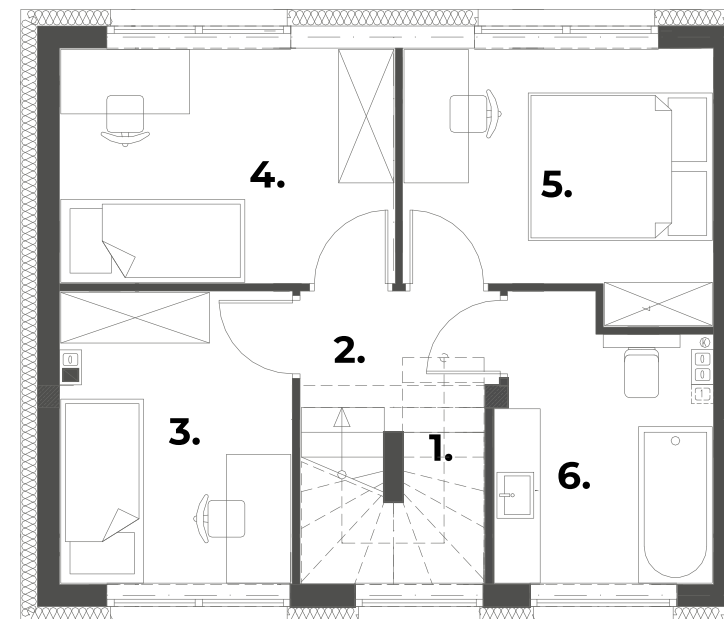

F70

powierzchnia użytkowa:
78,45 m²

powierzchnia działki:
192 m²

PARTER 39,20 m²

1. wiatrołap	7,06 m ² *
2. wc	3,45 m ²
3. pokój dzienny	22,54 m ²
4. kuchnia	6,15 m ²

PIĘTRO 39,25 m²

1. komunikacja	4,09 m ²
2. korytarz	2,63 m ²
3. pokój 1	7,80 m ²
4. pokój 2	9,16 m ²
5. pokój 3	9,02 m ²
6. łazienka	6,55 m ²

* w tym powierzchnia o wysokości <1,90 m: 2,40 m²

pow. liczona wg. PN-ISO 9836

Biuro sprzedaży:

Greenbud Development sp. z o.o. sp. k., ul. Dworcowa 4a/3, 62-020 Swarzędz

☎ 577-127-827

✉ biuro@greenbud.com.pl