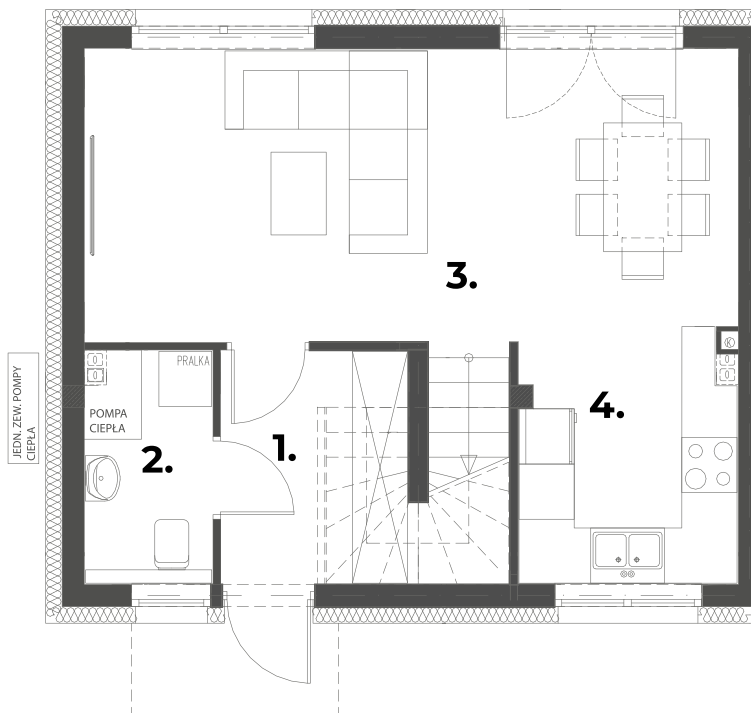

F70

powierzchnia użytkowa:
78,45 m²

powierzchnia działki:
192 m²

PARTER 39,20 m²

1. wiatrołap	7,06 m ² *
2. wc	3,45 m ²
3. pokój dzienny	22,54 m ²
4. kuchnia	6,15 m ²

PIĘTRO 39,25 m²

1. komunikacja	4,09 m ²
2. korytarz	2,63 m ²
3. pokój 1	7,80 m ²
4. pokój 2	9,16 m ²
5. pokój 3	9,02 m ²
6. łazienka	6,55 m ²

* w tym powierzchnia o wysokości <1,90 m: 2,40 m²

pow. liczona wg. PN-ISO 9836

Biuro sprzedaży:

Greenbud Development sp. z o.o. sp. k., ul. Dworcowa 4a/3, 62-020 Swarzędz

☎ 577-127-827

✉ biuro@greenbud.com.pl