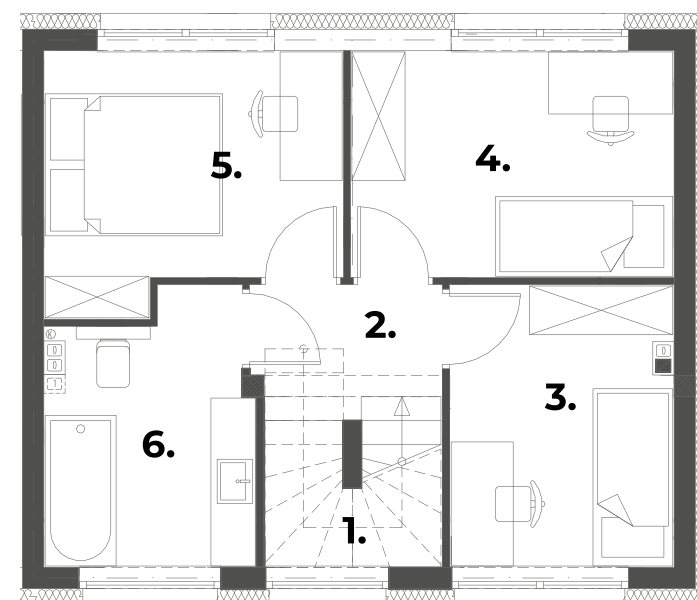

F57

powierzchnia użytkowa:
78,45 m²

powierzchnia działki:
202 m²

PARTER	39,20 m ²
1. wiatrołap	7,06 m ² *
2. wc	3,45 m ²
3. pokój dzienny	22,54 m ²
4. kuchnia	6,15 m ²

PIĘTRO	39,25 m ²
1. komunikacja	4,09 m ²
2. korytarz	2,63 m ²
3. pokój 1	7,80 m ²
4. pokój 2	9,16 m ²
5. pokój 3	9,02 m ²
6. łazienka	6,55 m ²

* w tym powierzchnia o wysokości <1,90 m: 2,40 m²

pow. liczona wg. PN-ISO 9836

Biuro sprzedaży:

Greenbud Development sp. z o.o. sp. k., ul. Dworcowa 4a/3, 62-020 Swarzędz

☎ 577-127-827

✉ biuro@greenbud.com.pl