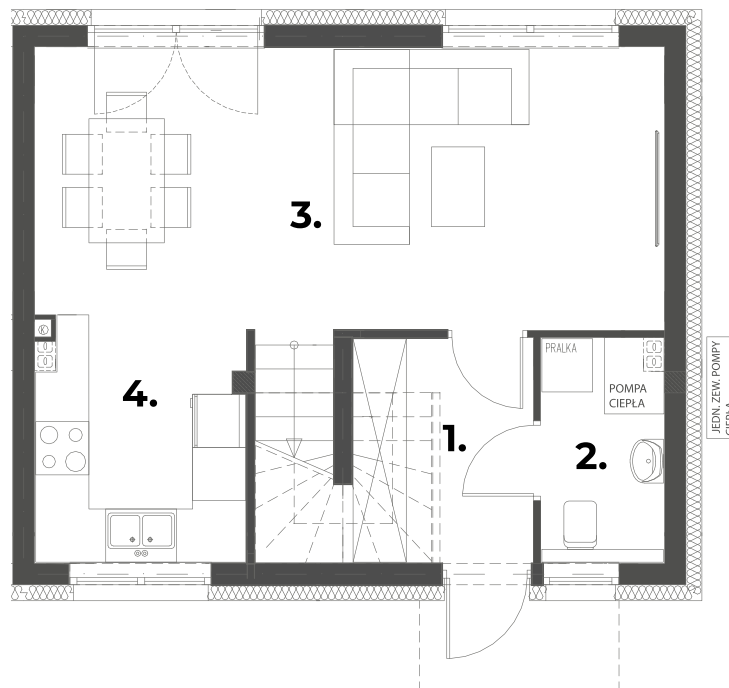

F57

powierzchnia użytkowa:
78,45 m²

powierzchnia działki:
202 m²

PARTER	39,20 m ²
1. wiatrołap	7,06 m ² *
2. wc	3,45 m ²
3. pokój dzienny	22,54 m ²
4. kuchnia	6,15 m ²

PIĘTRO	39,25 m ²
1. komunikacja	4,09 m ²
2. korytarz	2,63 m ²
3. pokój 1	7,80 m ²
4. pokój 2	9,16 m ²
5. pokój 3	9,02 m ²
6. łazienka	6,55 m ²

* w tym powierzchnia o wysokości <1,90 m: 2,40 m²

pow. liczona wg. PN-ISO 9836

Biuro sprzedaży:

Greenbud Development sp. z o.o. sp. k., ul. Dworcowa 4a/3, 62-020 Swarzędz

☎ 577-127-827

✉ biuro@greenbud.com.pl