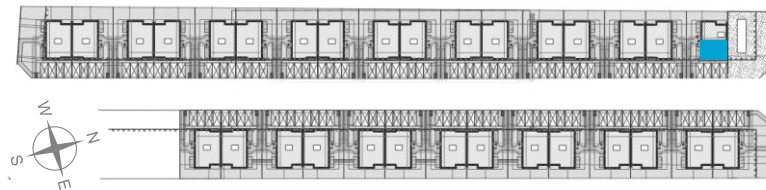

32

powierzchnia użytkowa:

75,42 m²

powierzchnia ogrodu:

29,00 m²

PARTER **37,08 m²**

- 1. salon z aneksem kuchennym: **31,85 m²**
- 2. toaleta: **2,36 m²**
- 3. przedsiónek: **2,87 m²**

PIĘTRO I **38,34 m²**

- 1. korytarz + schody: **6,50 m²**
- 2. sypialnia: **8,13 m²**
- 3. sypialnia: **10,93 m²**
- 4. sypialnia: **9,16 m²**
- 5. łazienka: **3,62 m²**