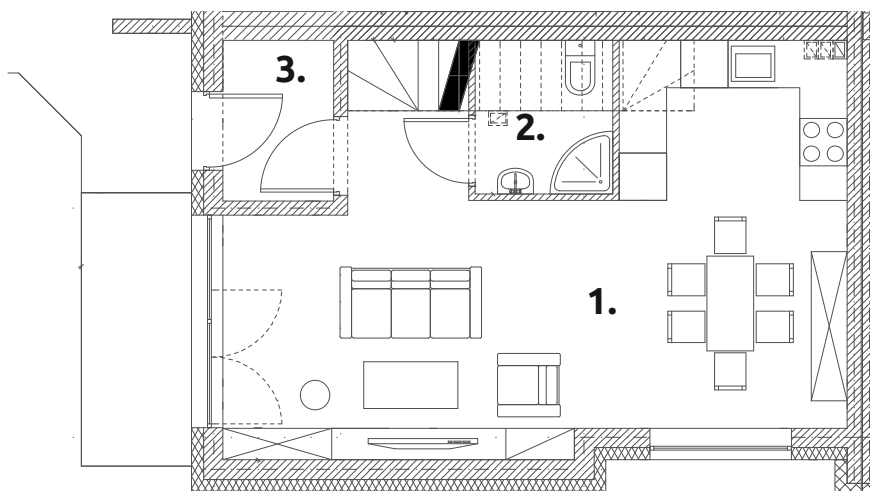

32

powierzchnia użytkowa:

75,42 m²

powierzchnia ogrodu:

29,00 m²

PARTER **37,08 m²**

- 1. salon z aneksem kuchennym: **31,85 m²**
- 2. toaleta: **2,36 m²**
- 3. przedsiónek: **2,87 m²**

PIĘTRO I **38,34 m²**

- 1. korytarz + schody: **6,50 m²**
- 2. sypialnia: **8,13 m²**
- 3. sypialnia: **10,93 m²**
- 4. sypialnia: **9,16 m²**
- 5. łazienka: **3,62 m²**