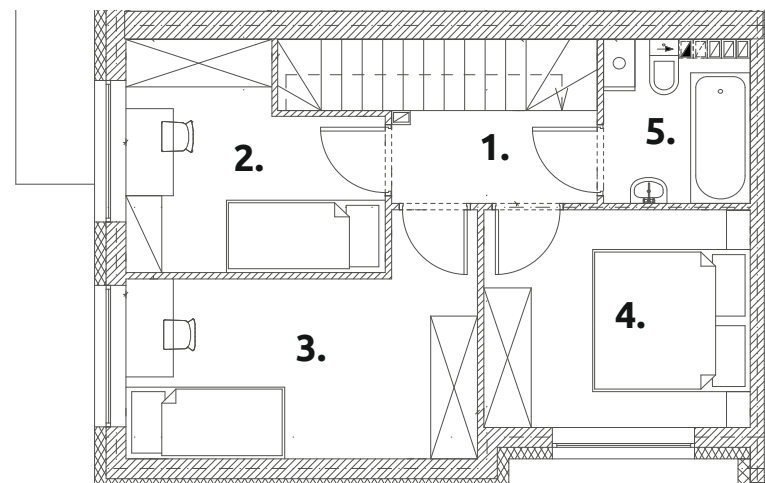

32

powierzchnia użytkowa:

75,42 m²

powierzchnia ogrodu:

29,00 m²

PARTER **37,08 m²**

- 1. salon z aneksem kuchennym: **31,85 m²**
- 2. toaleta: **2,36 m²**
- 3. przedsiónek: **2,87 m²**

PIĘTRO I **38,34 m²**

- 1. korytarz + schody: **6,50 m²**
- 2. sypialnia: **8,13 m²**
- 3. sypialnia: **10,93 m²**
- 4. sypialnia: **9,16 m²**
- 5. łazienka: **3,62 m²**