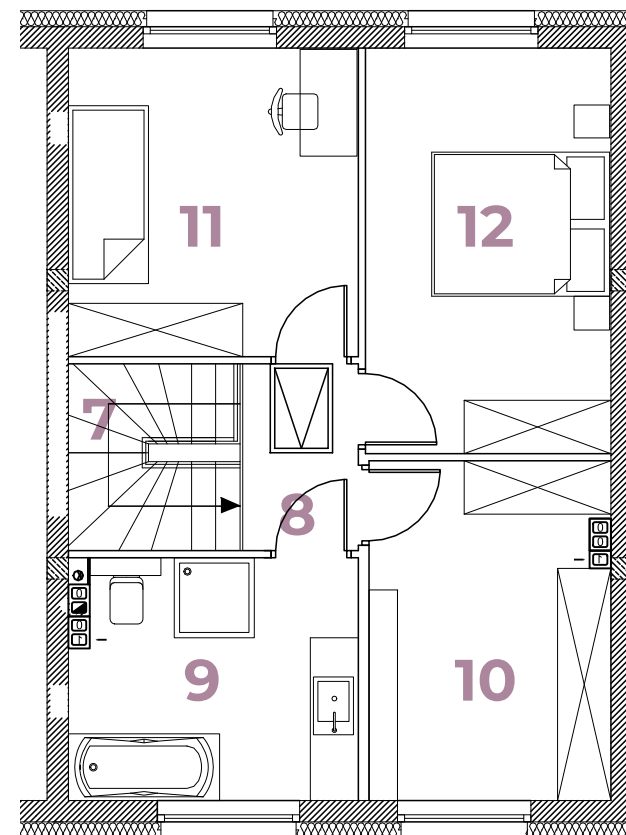

BOTANIKA
 POBIEZDISKA

B11/B **93,95m²**

Parter

LP	POMIESZCZENIE	POW.
01	WIATROŁAP	3,71 m ²
02	POM. GOSPODARCZE	4,52 m ²
03	WC	1,21 m ²
04	KUCHNIA	6,58 m ²
05	POKÓJ DZIENNY Z JADALNIĄ	29,27 m ²
POW. UŻYTK. PARTERU:		45,29 m²
06	OGRÓD	ok. 223 m ²

Piętro

LP	POMIESZCZENIE	POW.
07	SCH. WEWN.	3,96 m ²
08	KORYTARZ	2,69 m ²
09	ŁAZIENKA	8,48 m ²
10	POKÓJ	10,05 m ²
11	POKÓJ	12,37 m ²
12	POKÓJ	11,11 m ²
POW. UŻYTK. PIĘTRA:		48,66 m²

www.greenbud.com.pl