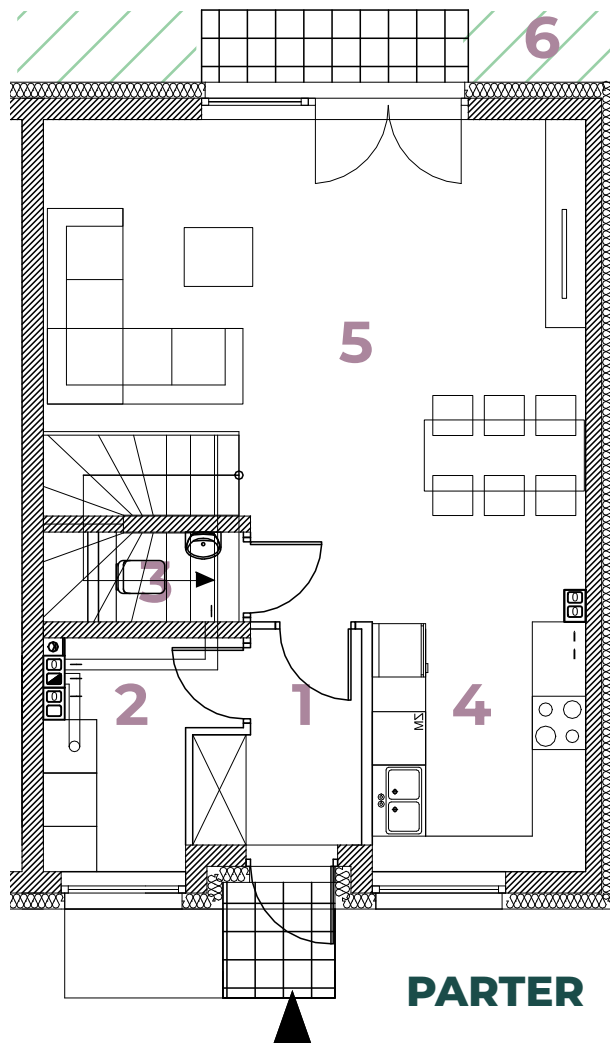

BOTANIKA
 POBIEZDISKA

B11/B **93,95m²**

Parter

LP	POMIESZCZENIE	POW.
01	WIATROŁAP	3,71 m ²
02	POM. GOSPODARCZE	4,52 m ²
03	WC	1,21 m ²
04	KUCHNIA	6,58 m ²
05	POKÓJ DZIENNY Z JADALNIĄ	29,27 m ²
POW. UŻYTK. PARTERU:		45,29 m²
06	OGRÓD	ok. 223 m ²

Piętro

LP	POMIESZCZENIE	POW.
07	SCH. WEWN.	3,96 m ²
08	KORYTARZ	2,69 m ²
09	ŁAZIENKA	8,48 m ²
10	POKÓJ	10,05 m ²
11	POKÓJ	12,37 m ²
12	POKÓJ	11,11 m ²
POW. UŻYTK. PIĘTRA:		48,66 m²

www.greenbud.com.pl