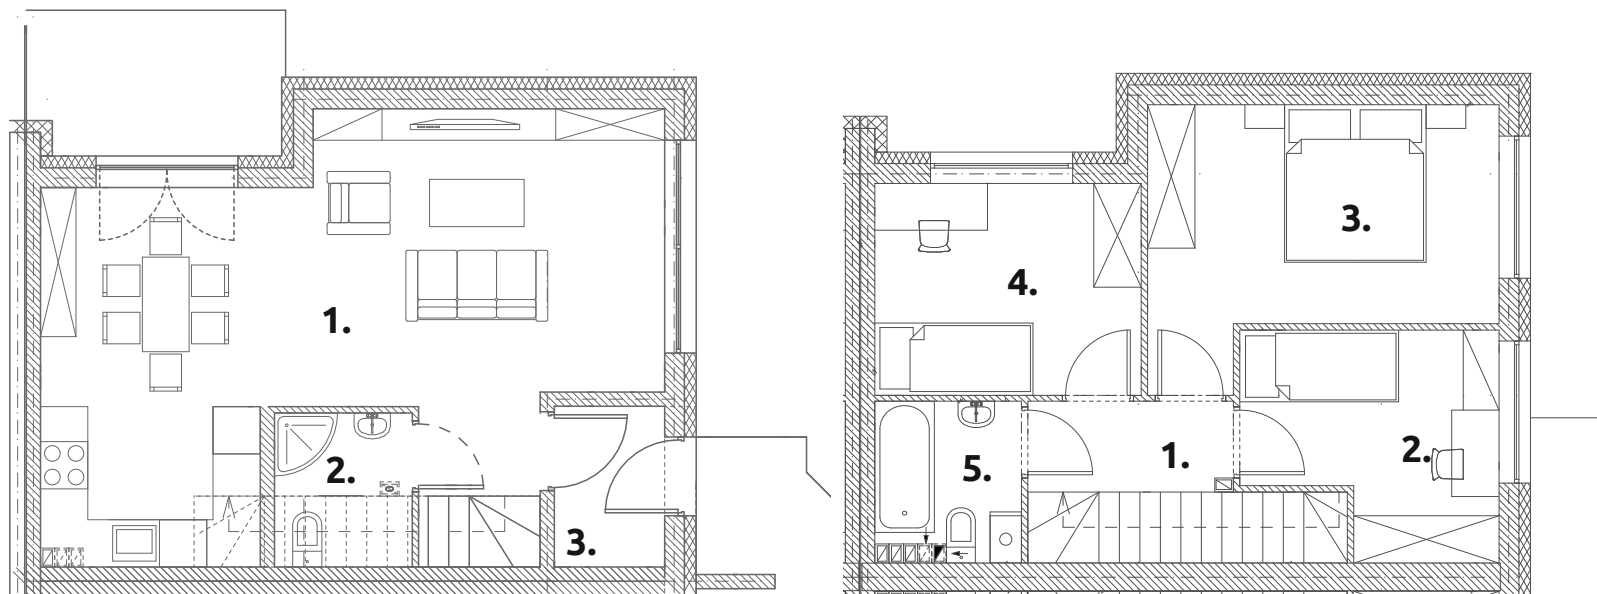

16 B | powierzchnia użytkowa:
79,03 m²

powierzchnia ogrodu:
66,94 m²

PARTER **38,87 m²**

- 1. salon z aneksem kuchennym: **33,64 m²**
- 2. toaleta: **2,36 m²**
- 3. przedsionek: **2,87 m²**

PIĘTRO I **40,16 m²**

- 1. korytarz + schody: **6,42 m²**
- 2. sypialnia: **8,13 m²**
- 3. sypialnia: **13,14 m²**
- 4. sypialnia: **8,90 m²**
- 5. łazienka: **3,57 m²**