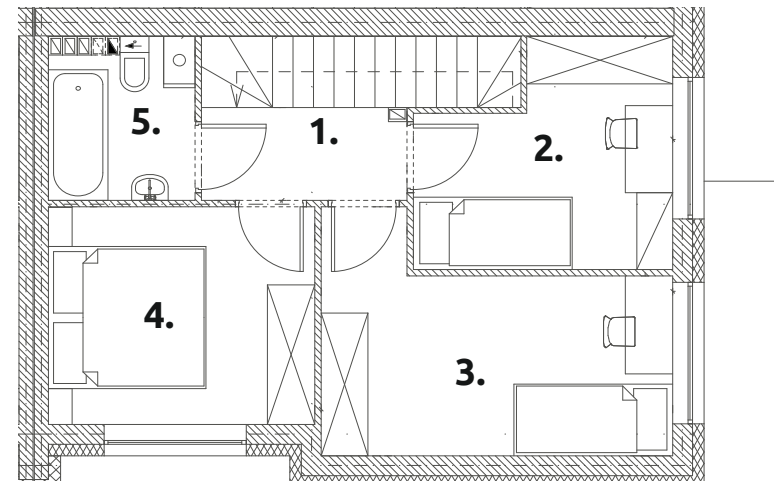

16A
powierzchnia użytkowa:
75,42 m²
powierzchnia ogrodu:
28,60 m²

PARTER **37,08 m²**

- 1. salon z aneksem kuchennym: **31,85 m²**
- 2. toaleta: **2,36 m²**
- 3. przedsiónek: **2,87 m²**

PIĘTRO I **38,34 m²**

- 1. korytarz + schody: **6,50 m²**
- 2. sypialnia: **8,13 m²**
- 3. sypialnia: **10,93 m²**
- 4. sypialnia: **9,16 m²**
- 5. łazienka: **3,62 m²**