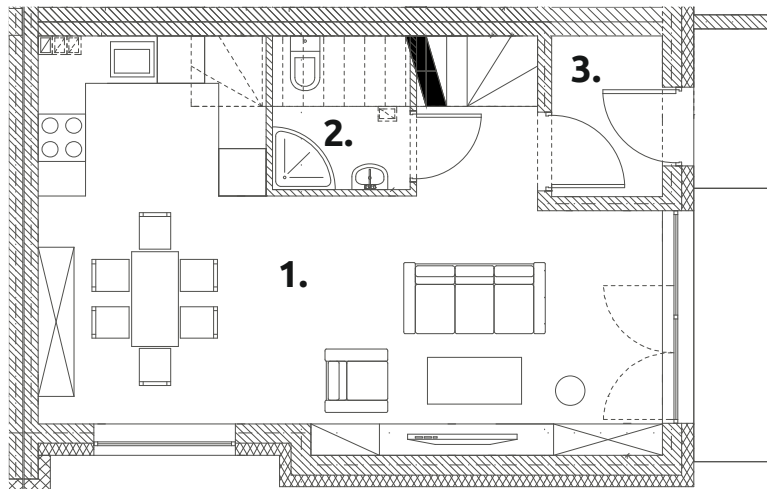

16A
powierzchnia użytkowa:
75,42 m²
powierzchnia ogrodu:
28,60 m²

PARTER **37,08 m²**

- 1. salon z aneksem kuchennym: **31,85 m²**
- 2. toaleta: **2,36 m²**
- 3. przedsiónek: **2,87 m²**

PIĘTRO I **38,34 m²**

- 1. korytarz + schody: **6,50 m²**
- 2. sypialnia: **8,13 m²**
- 3. sypialnia: **10,93 m²**
- 4. sypialnia: **9,16 m²**
- 5. łazienka: **3,62 m²**