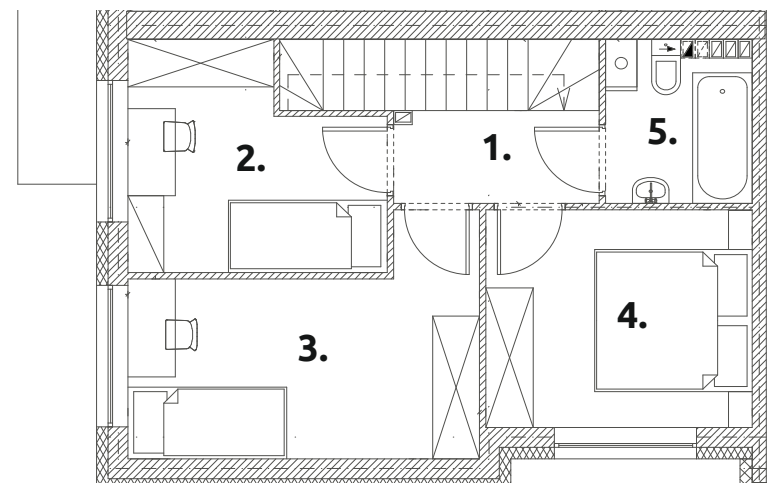

13A
powierzchnia użytkowa:
75,42 m²
powierzchnia ogrodu:
28,60 m²

PARTER **37,08 m²**

- 1. salon z aneksem kuchennym: **31,85 m²**
- 2. toaleta: **2,36 m²**
- 3. przedsiónek: **2,87 m²**

PIĘTRO I **38,34 m²**

- 1. korytarz + schody: **6,50 m²**
- 2. sypialnia: **8,13 m²**
- 3. sypialnia: **10,93 m²**
- 4. sypialnia: **9,16 m²**
- 5. łazienka: **3,62 m²**