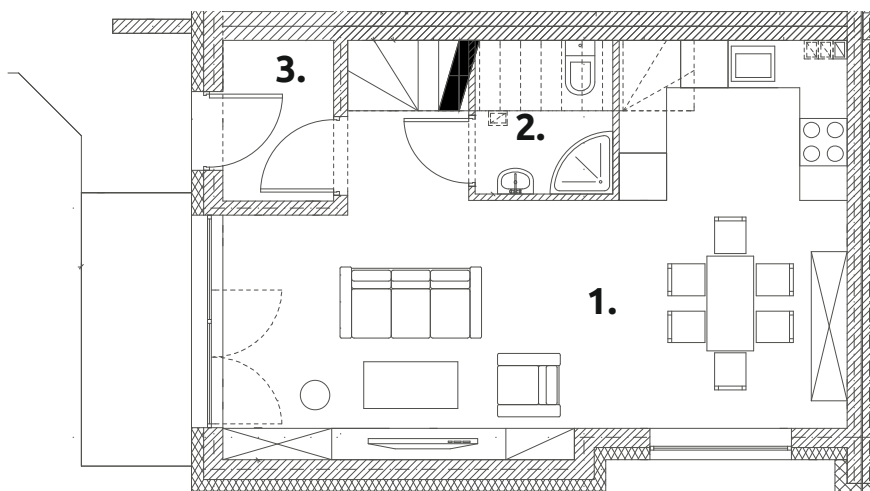

13A
powierzchnia użytkowa:
75,42 m²
powierzchnia ogrodu:
28,60 m²

PARTER **37,08 m²**

- 1. salon z aneksem kuchennym: **31,85 m²**
- 2. toaleta: **2,36 m²**
- 3. przedsiónek: **2,87 m²**

PIĘTRO I **38,34 m²**

- 1. korytarz + schody: **6,50 m²**
- 2. sypialnia: **8,13 m²**
- 3. sypialnia: **10,93 m²**
- 4. sypialnia: **9,16 m²**
- 5. łazienka: **3,62 m²**