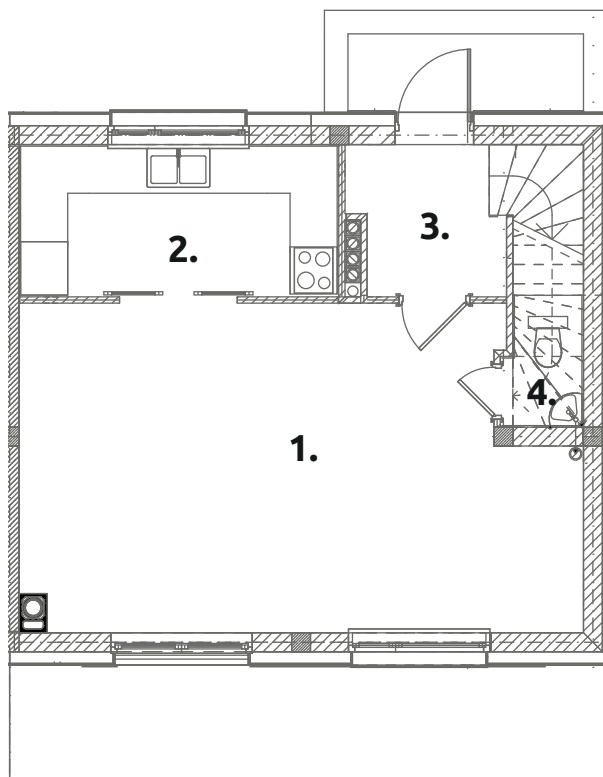

Zielone RABOWICE II

C76

powierzchnia użytkowa:
83,21 m²

powierzchnia działki:
403,56 m²

PARTER **41,81 m²**

- 1. pokój dzienny: **27,61**
- 2. kuchnia: **7,66**
- 3. przedsiónek: **3,36**
- 4. wc: **3,18**

PIĘTRO **41,40 m²**

- 1. pokój: **10,24**
- 2. pokój: **10,59**
- 3. pokój: **9,60**
- 4. korytarz: **3,42**
- 5. łazienka: **4,47**
- 6. schody: **3,08**