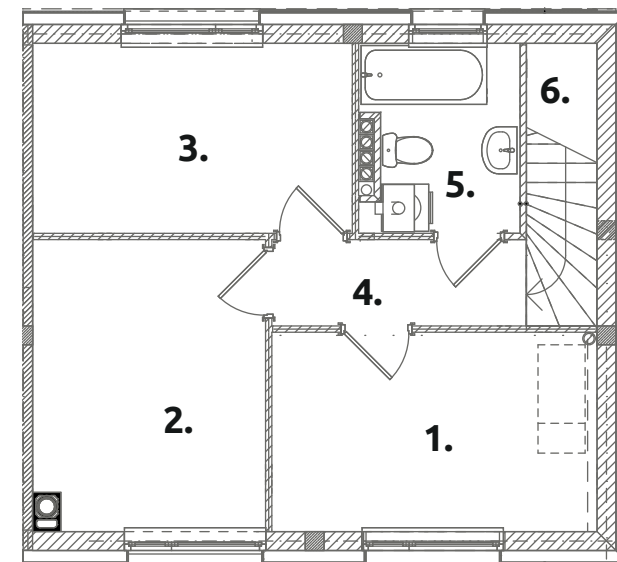

Zielone RABOWICE II

C76

powierzchnia użytkowa:
83,21 m²

powierzchnia działki:
403,56 m²

PARTER **41,81 m²**

- 1. pokój dzienny: **27,61**
- 2. kuchnia: **7,66**
- 3. przedsiónek: **3,36**
- 4. wc: **3,18**

PIĘTRO **41,40 m²**

- 1. pokój: **10,24**
- 2. pokój: **10,59**
- 3. pokój: **9,60**
- 4. korytarz: **3,42**
- 5. łazienka: **4,47**
- 6. schody: **3,08**