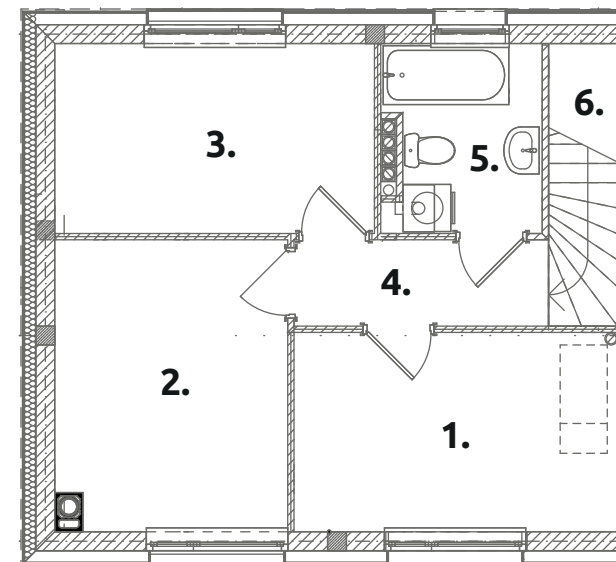

Zielone RABOWICE II

C73

powierzchnia użytkowa:
83,21 m²

powierzchnia działki:
403,53 m²

PARTER **41,81 m²**

- 1. pokój dzienny: **27,61**
- 2. kuchnia: **7,66**
- 3. przedsiónek: **3,36**
- 4. wc: **3,18**

PIĘTRO **41,40 m²**

- 1. pokój: **10,24**
- 2. pokój: **10,59**
- 3. pokój: **9,60**
- 4. korytarz: **3,42**
- 5. łazienka: **4,47**
- 6. schody: **3,08**