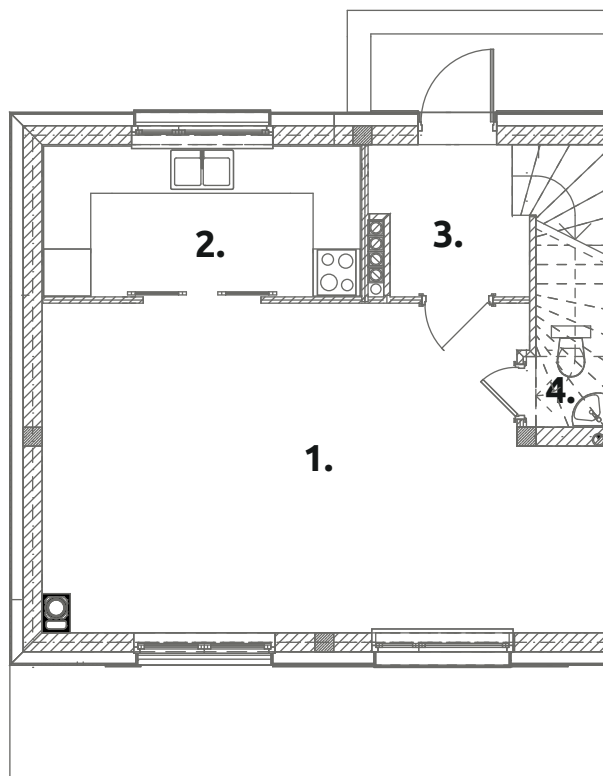

Zielone RABOWICE II

C73

powierzchnia użytkowa:
83,21 m²

powierzchnia działki:
403,53 m²

PARTER **41,81 m²**

- 1. pokój dzienny: **27,61**
- 2. kuchnia: **7,66**
- 3. przedsiónek: **3,36**
- 4. wc: **3,18**

PIĘTRO **41,40 m²**

- 1. pokój: **10,24**
- 2. pokój: **10,59**
- 3. pokój: **9,60**
- 4. korytarz: **3,42**
- 5. łazienka: **4,47**
- 6. schody: **3,08**