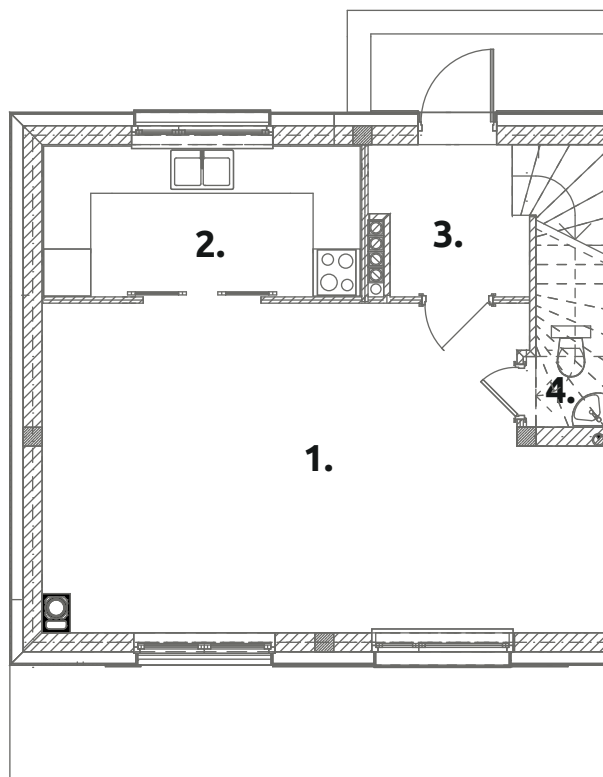

Zielone RABOWICE II

C65

powierzchnia użytkowa:
83,21 m²

powierzchnia działki:
415,81 m²

PARTER **41,81 m²**

1. pokój dzienny:	27,61
2. kuchnia:	7,66
3. przedsiónek:	3,36
4. wc:	3,18

PIĘTRO **41,40 m²**

1. pokój:	10,24
2. pokój:	10,59
3. pokój:	9,60
4. korytarz:	3,42
5. łazienka:	4,47
6. schody:	3,08