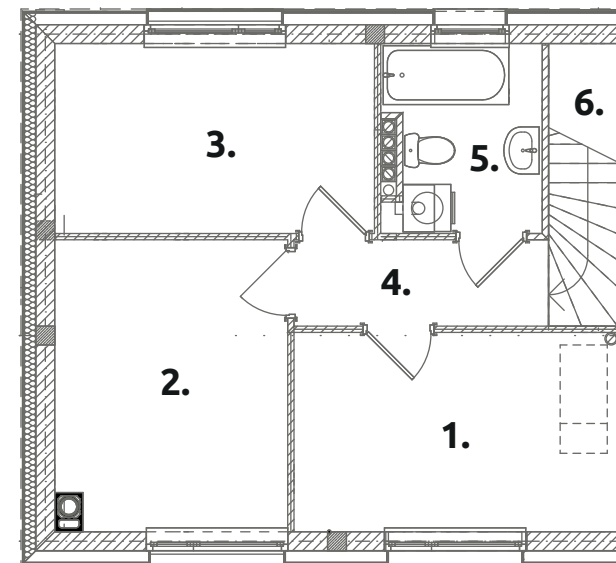

Zielone RABOWICE II

C65

powierzchnia użytkowa:
83,21 m²

powierzchnia działki:
415,81 m²

PARTER **41,81 m²**

1. pokój dzienny:	27,61
2. kuchnia:	7,66
3. przedsiónek:	3,36
4. wc:	3,18

PIĘTRO **41,40 m²**

1. pokój:	10,24
2. pokój:	10,59
3. pokój:	9,60
4. korytarz:	3,42
5. łazienka:	4,47
6. schody:	3,08