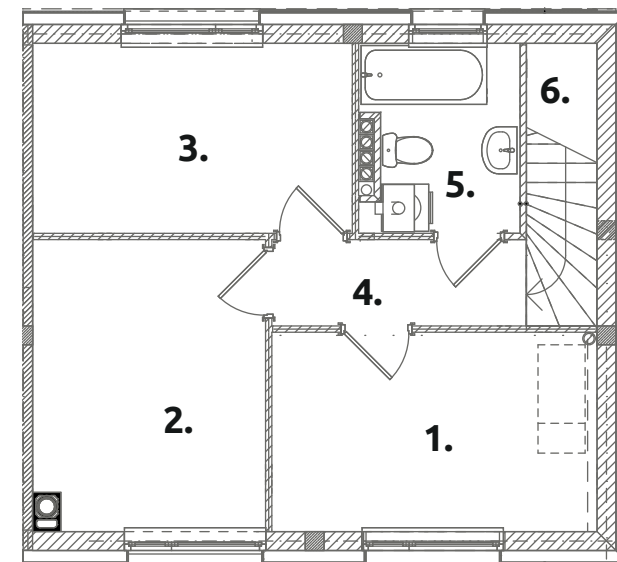

## C62

powierzchnia użytkowa:  
**83,21 m<sup>2</sup>**

powierzchnia działki:  
**415,8 m<sup>2</sup>**

**PARTER 41,81 m<sup>2</sup>**

1. pokój dzienny:	<b>27,61</b>
2. kuchnia:	<b>7,66</b>
3. przedsiónek:	<b>3,36</b>
4. wc:	<b>3,18</b>

**PIĘTRO 41,40 m<sup>2</sup>**

1. pokój:	<b>10,24</b>
2. pokój:	<b>10,59</b>
3. pokój:	<b>9,60</b>
4. korytarz:	<b>3,42</b>
5. łazienka:	<b>4,47</b>
6. schody:	<b>3,08</b>