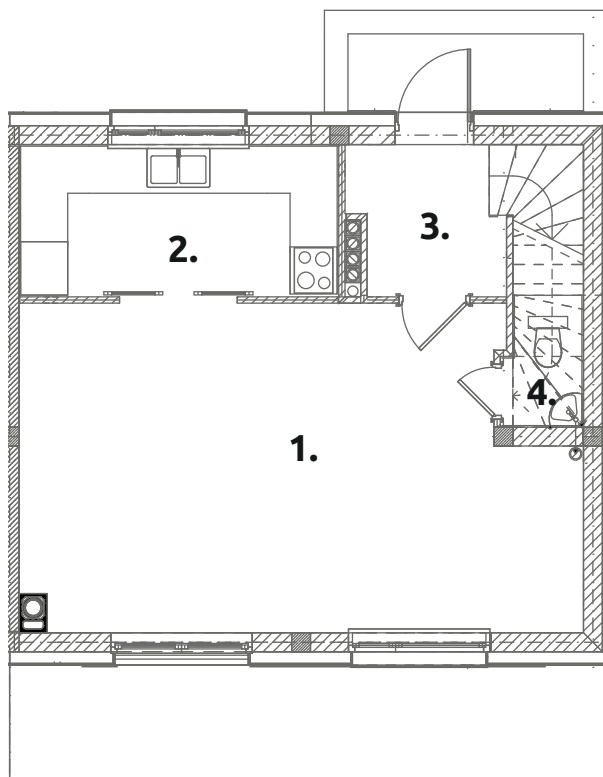

## C62

powierzchnia użytkowa:  
**83,21 m<sup>2</sup>**

powierzchnia działki:  
**415,8 m<sup>2</sup>**

**PARTER 41,81 m<sup>2</sup>**

1. pokój dzienny:	<b>27,61</b>
2. kuchnia:	<b>7,66</b>
3. przedsiónek:	<b>3,36</b>
4. wc:	<b>3,18</b>

**PIĘTRO 41,40 m<sup>2</sup>**

1. pokój:	<b>10,24</b>
2. pokój:	<b>10,59</b>
3. pokój:	<b>9,60</b>
4. korytarz:	<b>3,42</b>
5. łazienka:	<b>4,47</b>
6. schody:	<b>3,08</b>