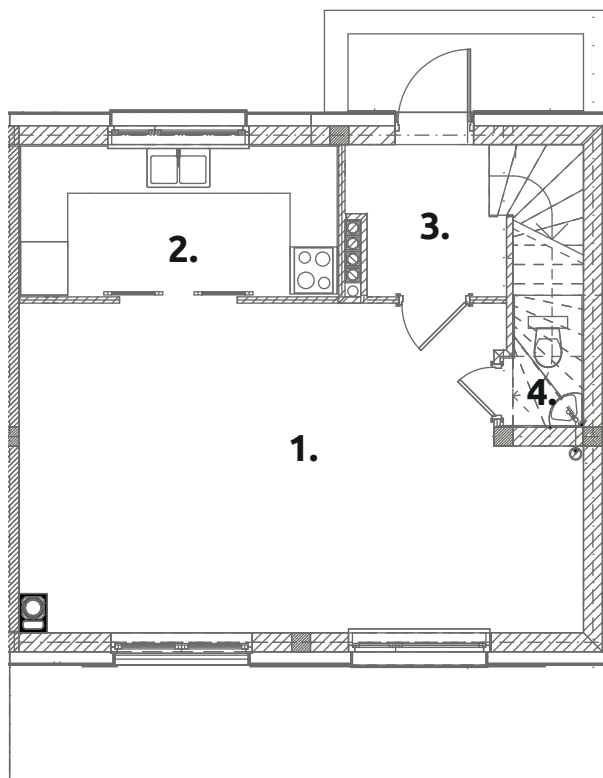

Zielone RABOWICE II

C60

powierzchnia użytkowa:
83,21 m²

powierzchnia działki:
406,81 m²

PARTER 41,81 m²

- 1. pokój dzienny: **27,61**
- 2. kuchnia: **7,66**
- 3. przedsiónek: **3,36**
- 4. wc: **3,18**

PIĘTRO 41,40 m²

- 1. pokój: **10,24**
- 2. pokój: **10,59**
- 3. pokój: **9,60**
- 4. korytarz: **3,42**
- 5. łazienka: **4,47**
- 6. schody: **3,08**