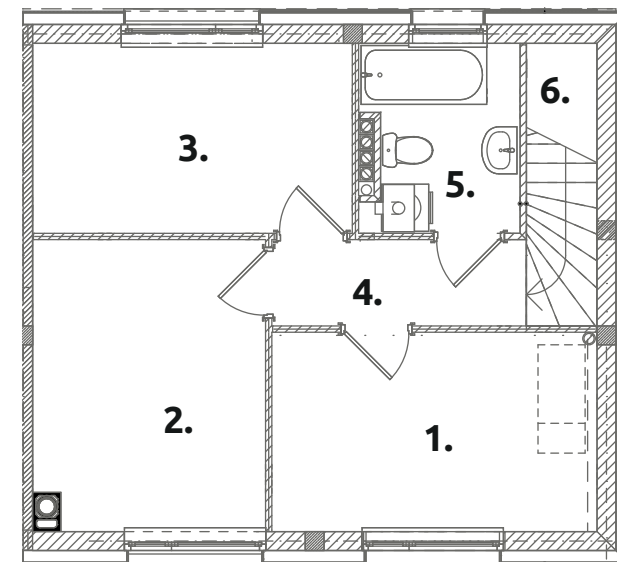

Zielone RABOWICE II

C60

powierzchnia użytkowa:
83,21 m²

powierzchnia działki:
406,81 m²

PARTER 41,81 m²

- 1. pokój dzienny: **27,61**
- 2. kuchnia: **7,66**
- 3. przedsiónek: **3,36**
- 4. wc: **3,18**

PIĘTRO 41,40 m²

- 1. pokój: **10,24**
- 2. pokój: **10,59**
- 3. pokój: **9,60**
- 4. korytarz: **3,42**
- 5. łazienka: **4,47**
- 6. schody: **3,08**