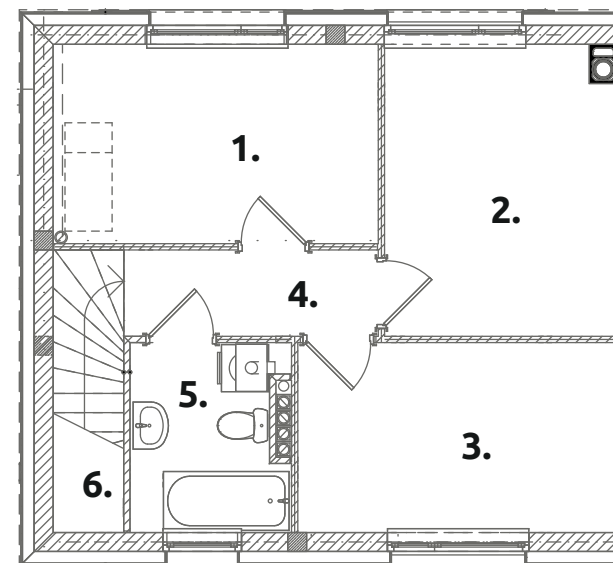

Zielone RABOWICE II

C52

powierzchnia użytkowa:
83,21 m²

powierzchnia działki:
400 m²

PARTER 41,81 m²

- 1. pokój dzienny: **27,61**
- 2. kuchnia: **7,66**
- 3. przedsiónek: **3,36**
- 4. wc: **3,18**

PIĘTRO 41,40 m²

- 1. pokój: **10,24**
- 2. pokój: **10,59**
- 3. pokój: **9,60**
- 4. korytarz: **3,42**
- 5. łazienka: **4,47**
- 6. schody: **3,08**