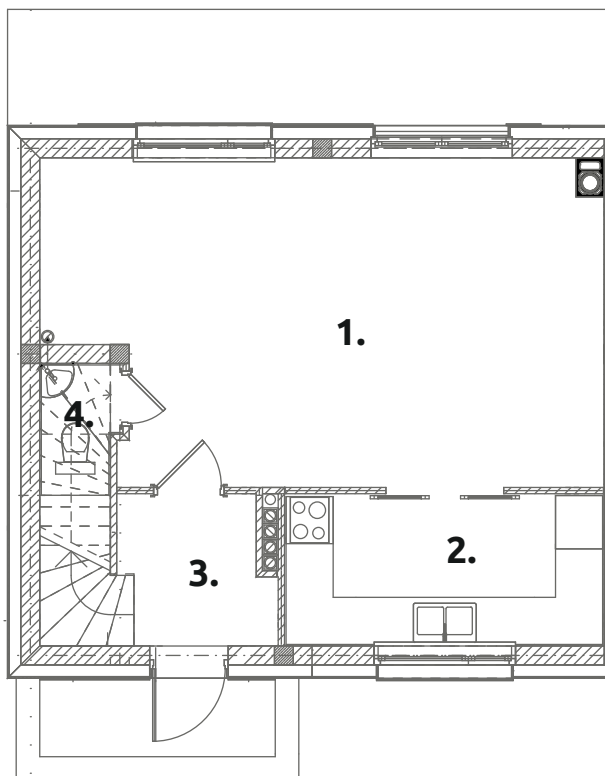

Zielone RABOWICE II

C52

powierzchnia użytkowa:
83,21 m²

powierzchnia działki:
400 m²

PARTER 41,81 m²

- 1. pokój dzienny: **27,61**
- 2. kuchnia: **7,66**
- 3. przedsiónek: **3,36**
- 4. wc: **3,18**

PIĘTRO 41,40 m²

- 1. pokój: **10,24**
- 2. pokój: **10,59**
- 3. pokój: **9,60**
- 4. korytarz: **3,42**
- 5. łazienka: **4,47**
- 6. schody: **3,08**