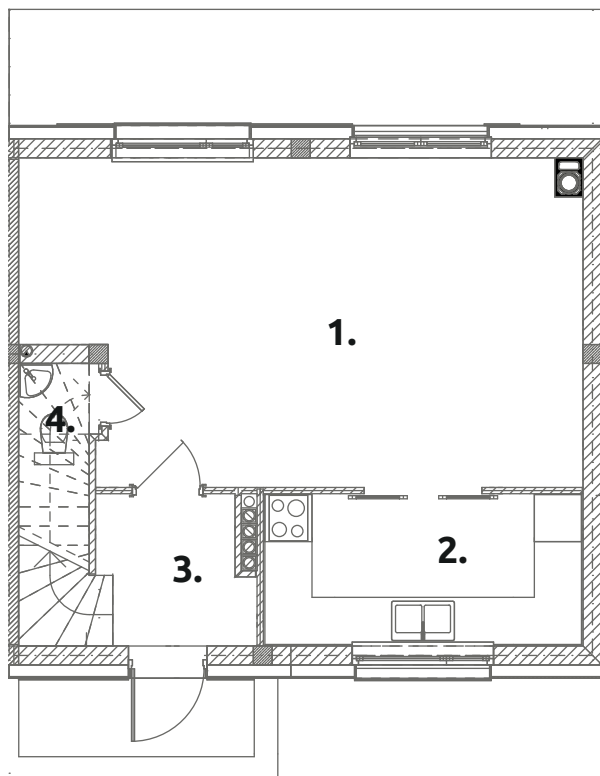

C49

powierzchnia użytkowa:
83,21 m²

powierzchnia działki:
400 m²

PARTER 41,81 m²

1. pokój dzienny:	27,61
2. kuchnia:	7,66
3. przedsiónek:	3,36
4. wc:	3,18

PIĘTRO 41,40 m²

1. pokój:	10,24
2. pokój:	10,59
3. pokój:	9,60
4. korytarz:	3,42
5. łazienka:	4,47
6. schody:	3,08