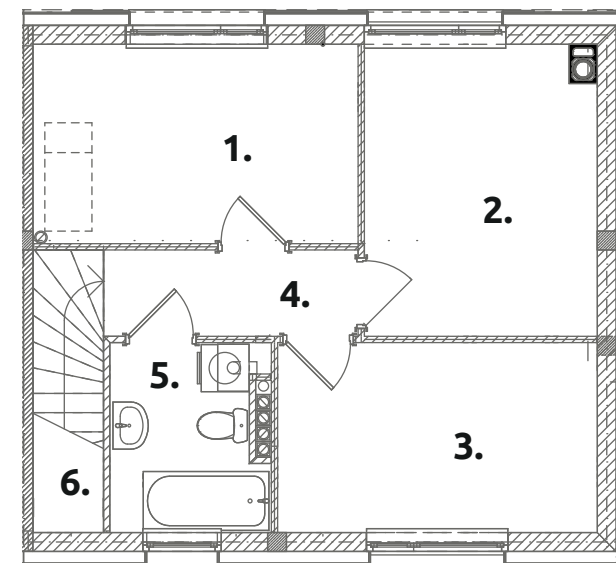

C49

powierzchnia użytkowa:
83,21 m²

powierzchnia działki:
400 m²

PARTER 41,81 m²

1. pokój dzienny:	27,61
2. kuchnia:	7,66
3. przedsiónek:	3,36
4. wc:	3,18

PIĘTRO 41,40 m²

1. pokój:	10,24
2. pokój:	10,59
3. pokój:	9,60
4. korytarz:	3,42
5. łazienka:	4,47
6. schody:	3,08