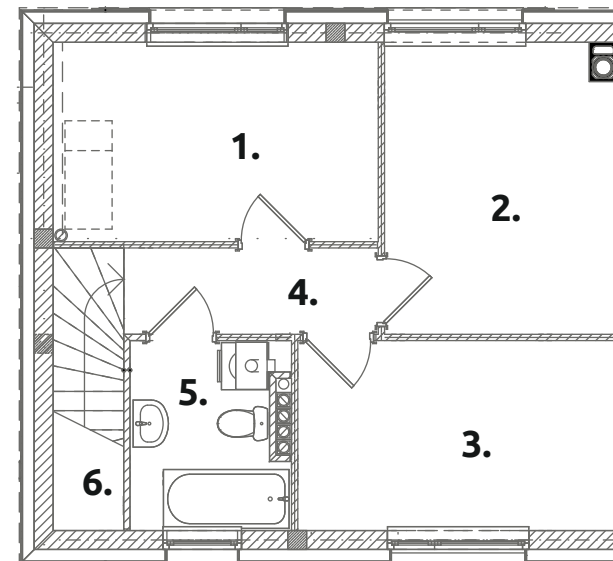

Zielone RABOWICE II

C47

powierzchnia użytkowa:
83,21 m²

powierzchnia działki:
400 m²

PARTER 41,81 m²

- 1. pokój dzienny: **27,61**
- 2. kuchnia: **7,66**
- 3. przedsiónek: **3,36**
- 4. wc: **3,18**

PIĘTRO 41,40 m²

- 1. pokój: **10,24**
- 2. pokój: **10,59**
- 3. pokój: **9,60**
- 4. korytarz: **3,42**
- 5. łazienka: **4,47**
- 6. schody: **3,08**