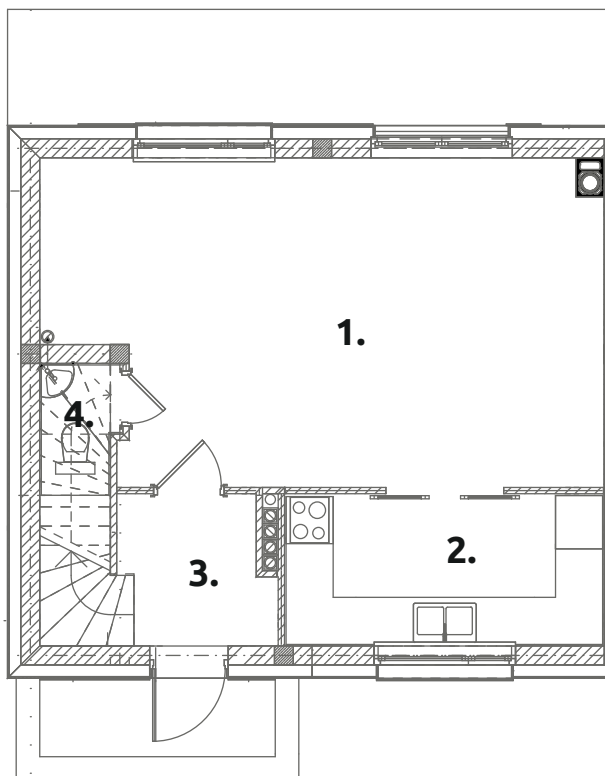

Zielone RABOWICE II

C47

powierzchnia użytkowa:
83,21 m²

powierzchnia działki:
400 m²

PARTER 41,81 m²

- 1. pokój dzienny: **27,61**
- 2. kuchnia: **7,66**
- 3. przedsiónek: **3,36**
- 4. wc: **3,18**

PIĘTRO 41,40 m²

- 1. pokój: **10,24**
- 2. pokój: **10,59**
- 3. pokój: **9,60**
- 4. korytarz: **3,42**
- 5. łazienka: **4,47**
- 6. schody: **3,08**