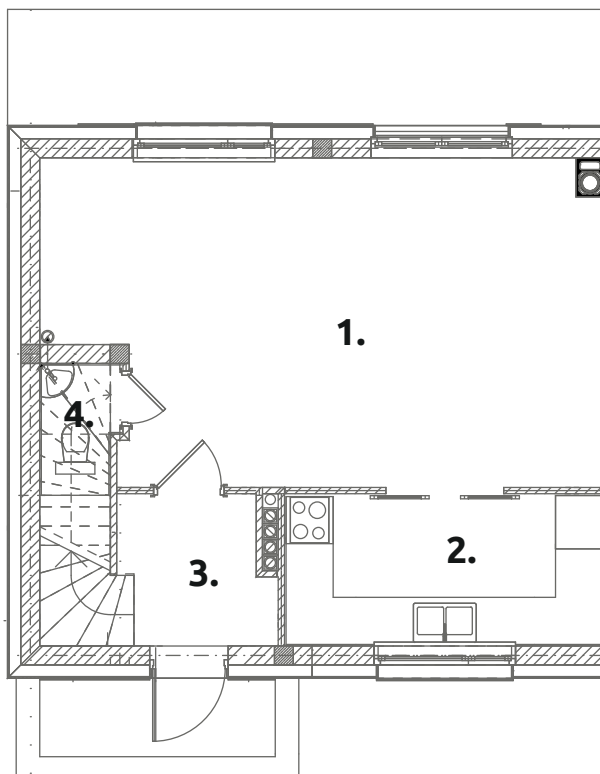

Zielone RABOWICE II

C37

powierzchnia użytkowa:
83,21 m²

powierzchnia działki:
400 m²

PARTER 41,81 m²

- 1. pokój dzienny: **27,61**
- 2. kuchnia: **7,66**
- 3. przedsiónek: **3,36**
- 4. wc: **3,18**

PIĘTRO 41,40 m²

- 1. pokój: **10,24**
- 2. pokój: **10,59**
- 3. pokój: **9,60**
- 4. korytarz: **3,42**
- 5. łazienka: **4,47**
- 6. schody: **3,08**