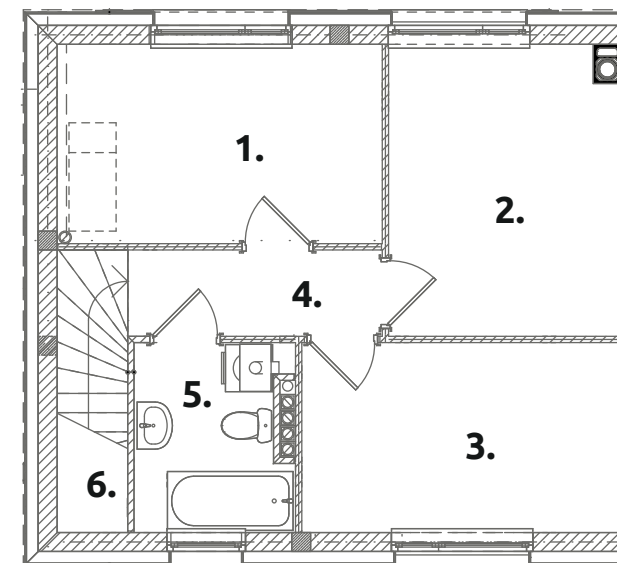

Zielone RABOWICE II

C37

powierzchnia użytkowa:
83,21 m²

powierzchnia działki:
400 m²

PARTER 41,81 m²

- 1. pokój dzienny: **27,61**
- 2. kuchnia: **7,66**
- 3. przedsiónek: **3,36**
- 4. wc: **3,18**

PIĘTRO 41,40 m²

- 1. pokój: **10,24**
- 2. pokój: **10,59**
- 3. pokój: **9,60**
- 4. korytarz: **3,42**
- 5. łazienka: **4,47**
- 6. schody: **3,08**