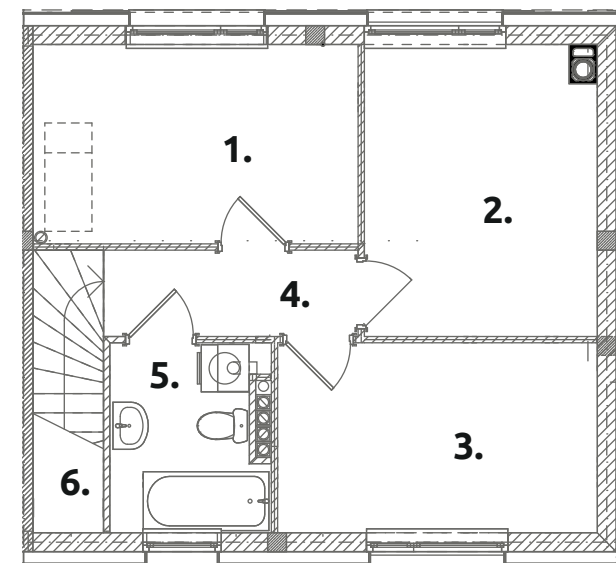

C34

powierzchnia użytkowa:
83,21 m²

powierzchnia działki:
400 m²

PARTER 41,81 m²

1. pokój dzienny:	27,61
2. kuchnia:	7,66
3. przedsiónek:	3,36
4. wc:	3,18

PIĘTRO 41,40 m²

1. pokój:	10,24
2. pokój:	10,59
3. pokój:	9,60
4. korytarz:	3,42
5. łazienka:	4,47
6. schody:	3,08