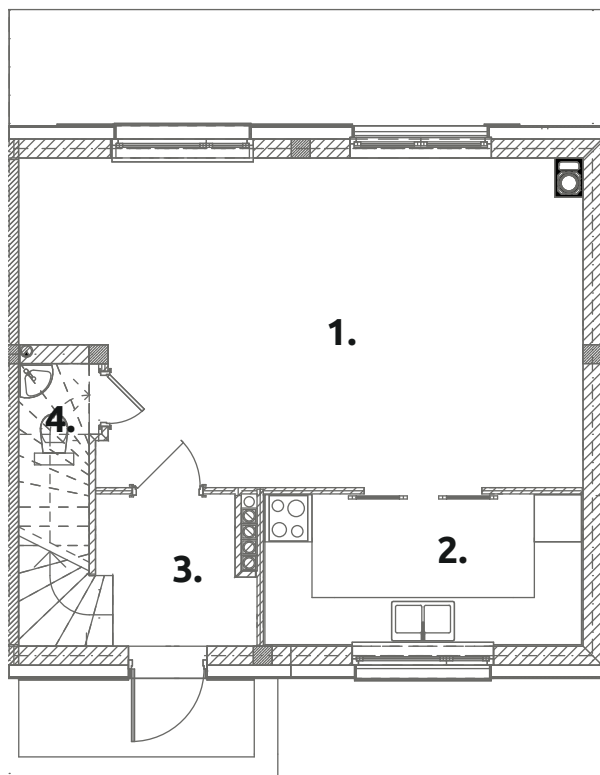

C34

powierzchnia użytkowa:
83,21 m²

powierzchnia działki:
400 m²

PARTER 41,81 m²

1. pokój dzienny:	27,61
2. kuchnia:	7,66
3. przedsiónek:	3,36
4. wc:	3,18

PIĘTRO 41,40 m²

1. pokój:	10,24
2. pokój:	10,59
3. pokój:	9,60
4. korytarz:	3,42
5. łazienka:	4,47
6. schody:	3,08