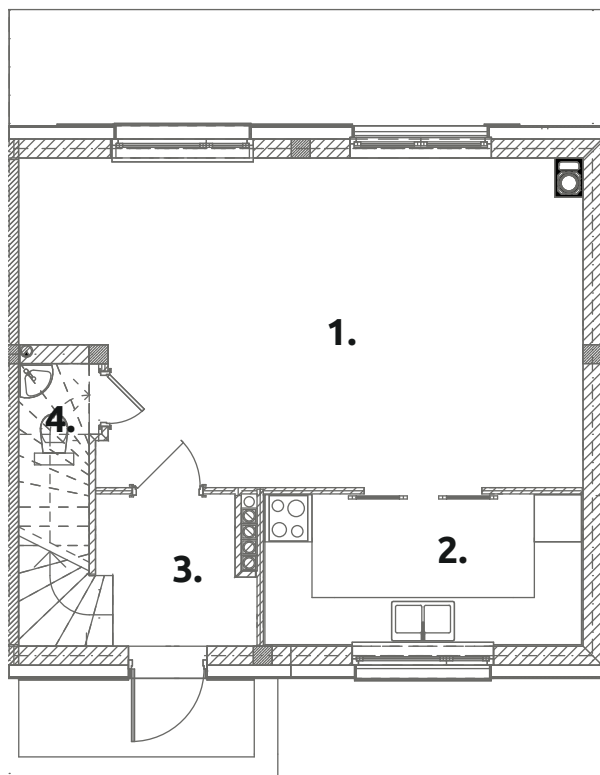

C32

powierzchnia użytkowa:
83,21 m²

powierzchnia działki:
400 m²

PARTER 41,81 m²

- 1. pokój dzienny: **27,61**
- 2. kuchnia: **7,66**
- 3. przedsiónek: **3,36**
- 4. wc: **3,18**

PIĘTRO 41,40 m²

- 1. pokój: **10,24**
- 2. pokój: **10,59**
- 3. pokój: **9,60**
- 4. korytarz: **3,42**
- 5. łazienka: **4,47**
- 6. schody: **3,08**