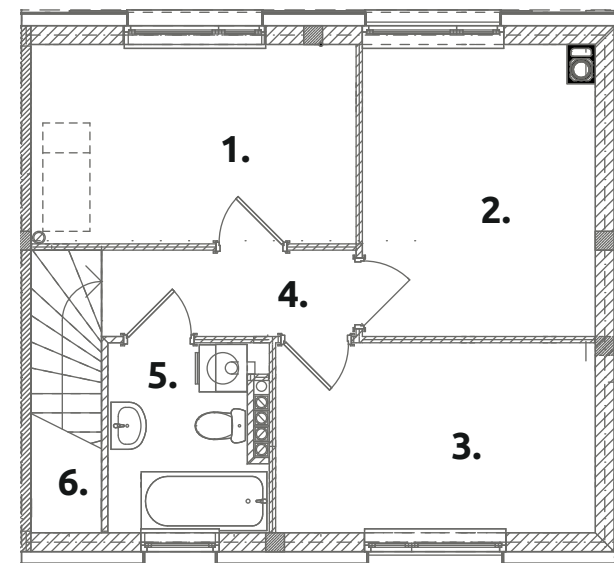

C32

powierzchnia użytkowa:
83,21 m²

powierzchnia działki:
400 m²

PARTER 41,81 m²

- 1. pokój dzienny: **27,61**
- 2. kuchnia: **7,66**
- 3. przedsiónek: **3,36**
- 4. wc: **3,18**

PIĘTRO 41,40 m²

- 1. pokój: **10,24**
- 2. pokój: **10,59**
- 3. pokój: **9,60**
- 4. korytarz: **3,42**
- 5. łazienka: **4,47**
- 6. schody: **3,08**