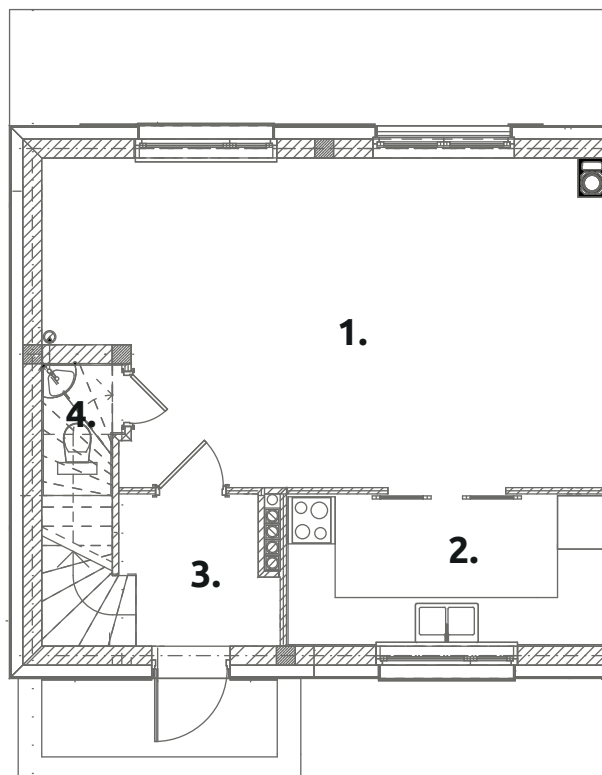

Zielone RABOWICE II

C25

powierzchnia użytkowa:
83,21 m²

powierzchnia działki:
400 m²

PARTER 41,81 m²

- 1. pokój dzienny: **27,61**
- 2. kuchnia: **7,66**
- 3. przedsiónek: **3,36**
- 4. wc: **3,18**

PIĘTRO 41,40 m²

- 1. pokój: **10,24**
- 2. pokój: **10,59**
- 3. pokój: **9,60**
- 4. korytarz: **3,42**
- 5. łazienka: **4,47**
- 6. schody: **3,08**