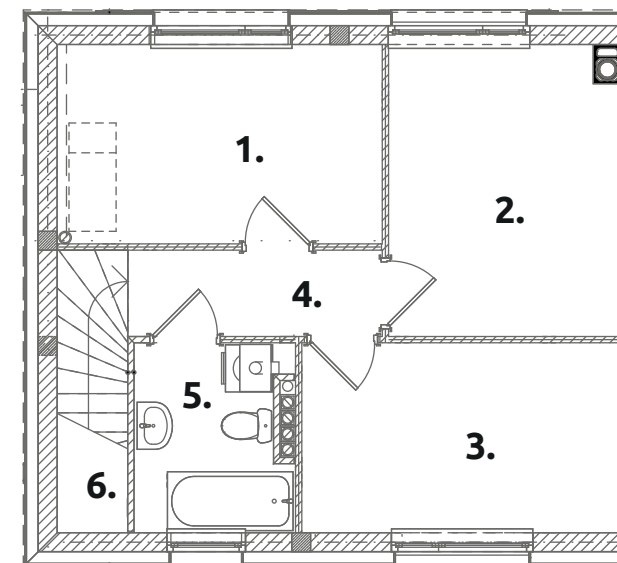

Zielone RABOWICE II

C25

powierzchnia użytkowa:
83,21 m²

powierzchnia działki:
400 m²

PARTER 41,81 m²

- 1. pokój dzienny: **27,61**
- 2. kuchnia: **7,66**
- 3. przedsiónek: **3,36**
- 4. wc: **3,18**

PIĘTRO 41,40 m²

- 1. pokój: **10,24**
- 2. pokój: **10,59**
- 3. pokój: **9,60**
- 4. korytarz: **3,42**
- 5. łazienka: **4,47**
- 6. schody: **3,08**