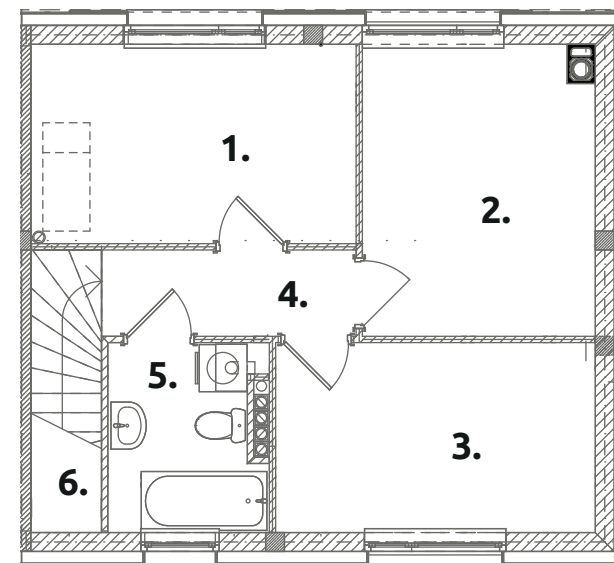

Zielone RABOWICE II

C22

powierzchnia użytkowa:
83,21 m²

powierzchnia działki:
400 m²

PARTER 41,81 m²

- 1. pokój dzienny: **27,61**
- 2. kuchnia: **7,66**
- 3. przedsiónek: **3,36**
- 4. wc: **3,18**

PIĘTRO 41,40 m²

- 1. pokój: **10,24**
- 2. pokój: **10,59**
- 3. pokój: **9,60**
- 4. korytarz: **3,42**
- 5. łazienka: **4,47**
- 6. schody: **3,08**