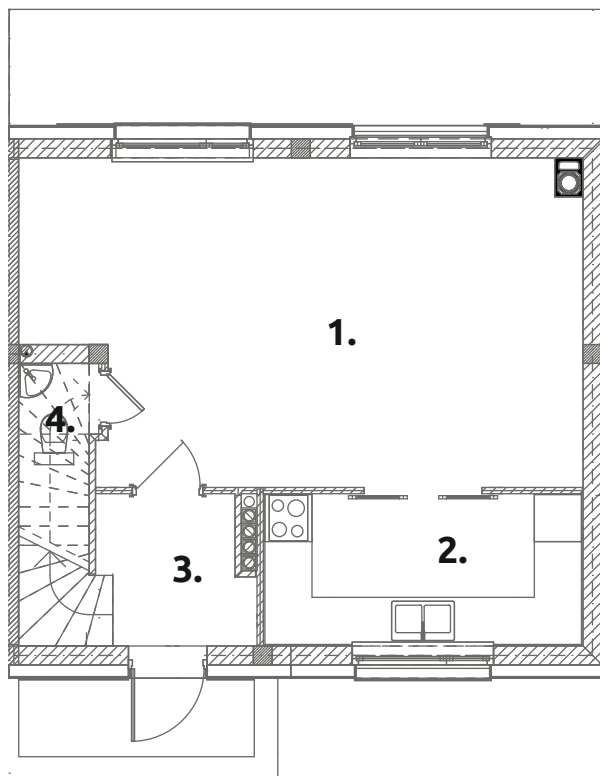

Zielone RABOWICE II

C22

powierzchnia użytkowa:
83,21 m²

powierzchnia działki:
400 m²

PARTER 41,81 m²

- 1. pokój dzienny: **27,61**
- 2. kuchnia: **7,66**
- 3. przedsiónek: **3,36**
- 4. wc: **3,18**

PIĘTRO 41,40 m²

- 1. pokój: **10,24**
- 2. pokój: **10,59**
- 3. pokój: **9,60**
- 4. korytarz: **3,42**
- 5. łazienka: **4,47**
- 6. schody: **3,08**