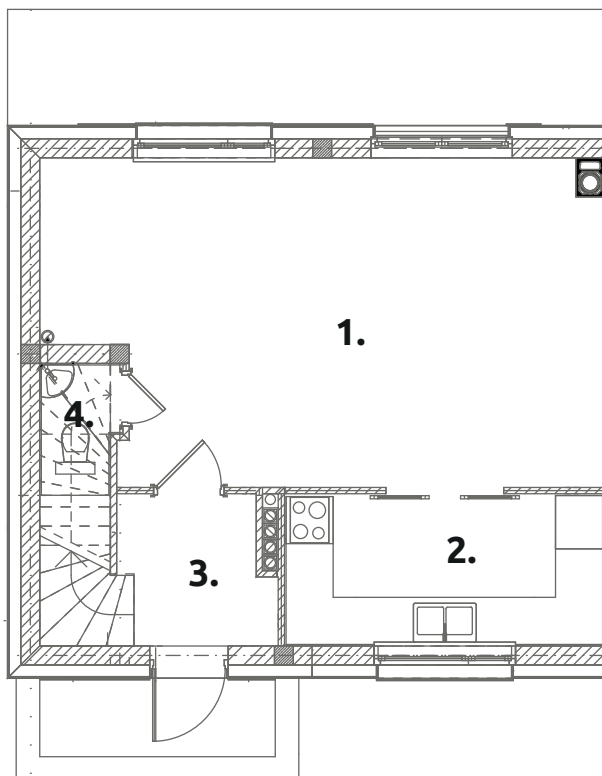

# C21

powierzchnia użytkowa:  
**83,21 m<sup>2</sup>**

powierzchnia działki:  
**400 m<sup>2</sup>**

**PARTER 41,81 m<sup>2</sup>**

- 1. pokój dzienny: **27,61**
- 2. kuchnia: **7,66**
- 3. przedsiónek: **3,36**
- 4. wc: **3,18**

**PIĘTRO 41,40 m<sup>2</sup>**

- 1. pokój: **10,24**
- 2. pokój: **10,59**
- 3. pokój: **9,60**
- 4. korytarz: **3,42**
- 5. łazienka: **4,47**
- 6. schody: **3,08**