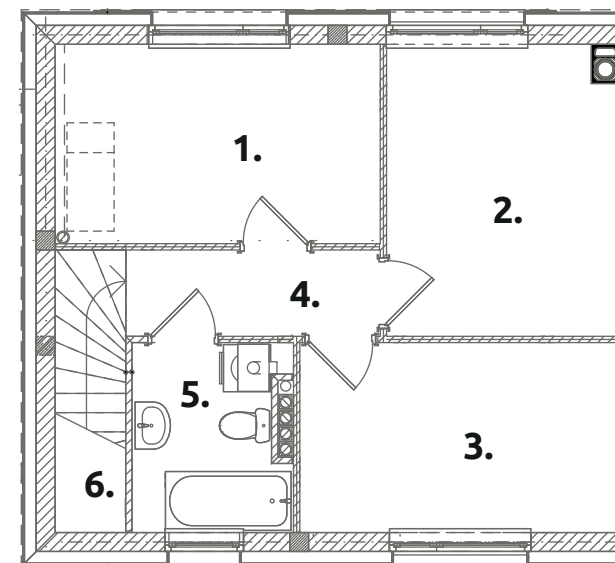

# C21

powierzchnia użytkowa:  
**83,21 m<sup>2</sup>**

powierzchnia działki:  
**400 m<sup>2</sup>**

**PARTER 41,81 m<sup>2</sup>**

- 1. pokój dzienny: **27,61**
- 2. kuchnia: **7,66**
- 3. przedsiónek: **3,36**
- 4. wc: **3,18**

**PIĘTRO 41,40 m<sup>2</sup>**

- 1. pokój: **10,24**
- 2. pokój: **10,59**
- 3. pokój: **9,60**
- 4. korytarz: **3,42**
- 5. łazienka: **4,47**
- 6. schody: **3,08**