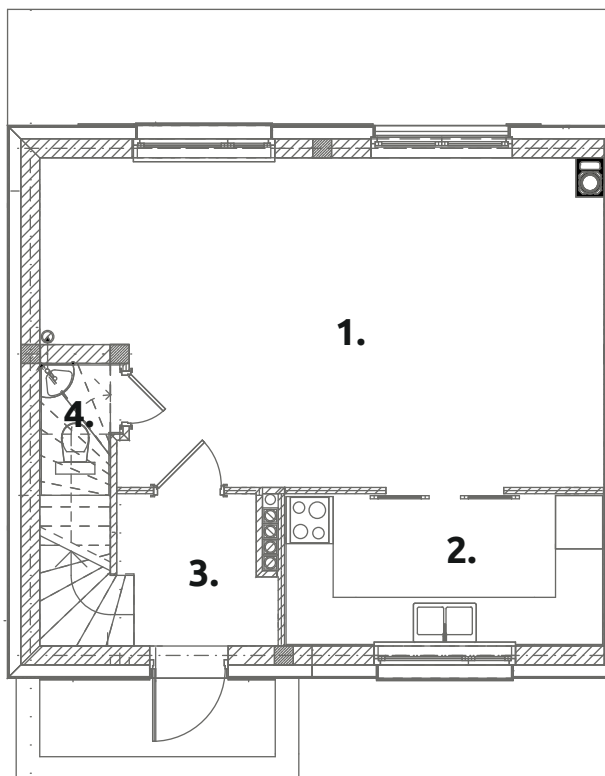

Zielone RABOWICE II

C13

powierzchnia użytkowa:
83,21 m²

powierzchnia działki:
400 m²

PARTER 41,81 m²

- 1. pokój dzienny: **27,61**
- 2. kuchnia: **7,66**
- 3. przedsiónek: **3,36**
- 4. wc: **3,18**

PIĘTRO 41,40 m²

- 1. pokój: **10,24**
- 2. pokój: **10,59**
- 3. pokój: **9,60**
- 4. korytarz: **3,42**
- 5. łazienka: **4,47**
- 6. schody: **3,08**