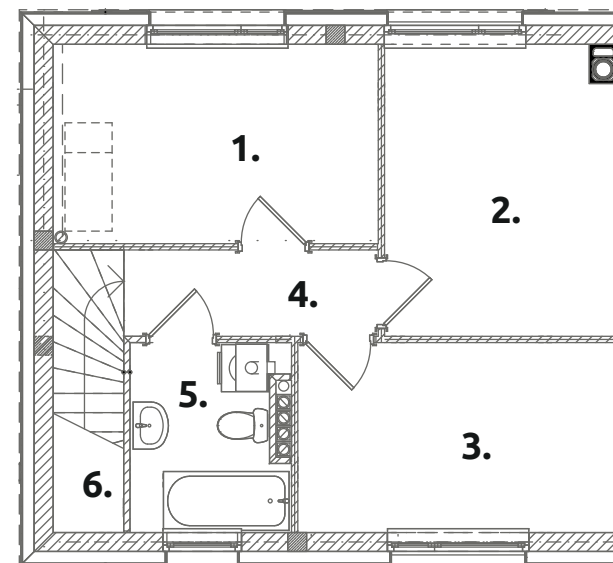

Zielone RABOWICE II

C13

powierzchnia użytkowa:
83,21 m²

powierzchnia działki:
400 m²

PARTER 41,81 m²

- 1. pokój dzienny: **27,61**
- 2. kuchnia: **7,66**
- 3. przedsiónek: **3,36**
- 4. wc: **3,18**

PIĘTRO 41,40 m²

- 1. pokój: **10,24**
- 2. pokój: **10,59**
- 3. pokój: **9,60**
- 4. korytarz: **3,42**
- 5. łazienka: **4,47**
- 6. schody: **3,08**