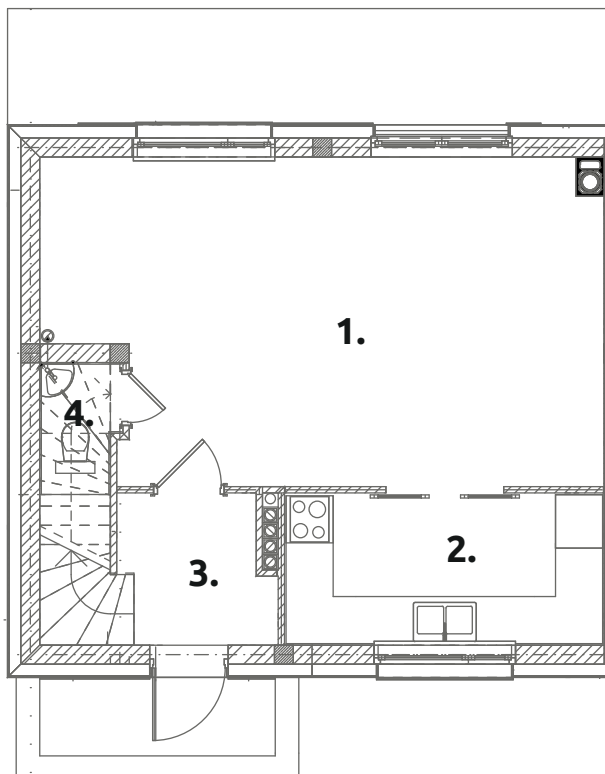

Zielone RABOWICE II

C1

powierzchnia użytkowa:
83,21 m²

powierzchnia działki:
400 m²

PARTER 41,81 m²

- 1. pokój dzienny: **27,61**
- 2. kuchnia: **7,66**
- 3. przedsiónek: **3,36**
- 4. wc: **3,18**

PIĘTRO 41,40 m²

- 1. pokój: **10,24**
- 2. pokój: **10,59**
- 3. pokój: **9,60**
- 4. korytarz: **3,42**
- 5. łazienka: **4,47**
- 6. schody: **3,08**