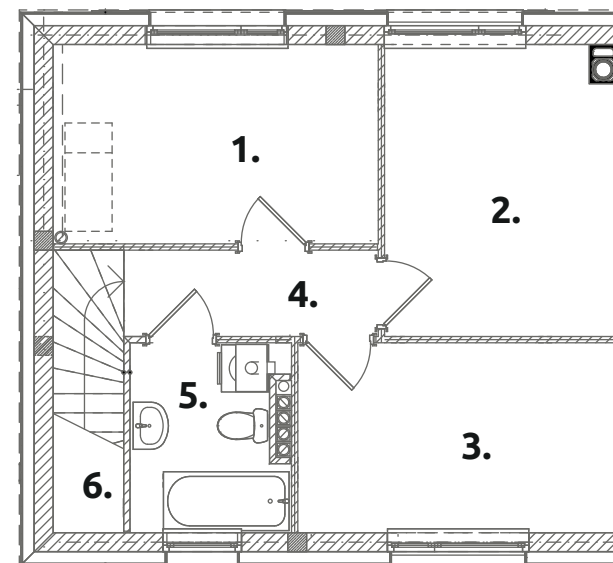

Zielone RABOWICE II

C1

powierzchnia użytkowa:
83,21 m²

powierzchnia działki:
400 m²

PARTER 41,81 m²

- 1. pokój dzienny: **27,61**
- 2. kuchnia: **7,66**
- 3. przedsiónek: **3,36**
- 4. wc: **3,18**

PIĘTRO 41,40 m²

- 1. pokój: **10,24**
- 2. pokój: **10,59**
- 3. pokój: **9,60**
- 4. korytarz: **3,42**
- 5. łazienka: **4,47**
- 6. schody: **3,08**