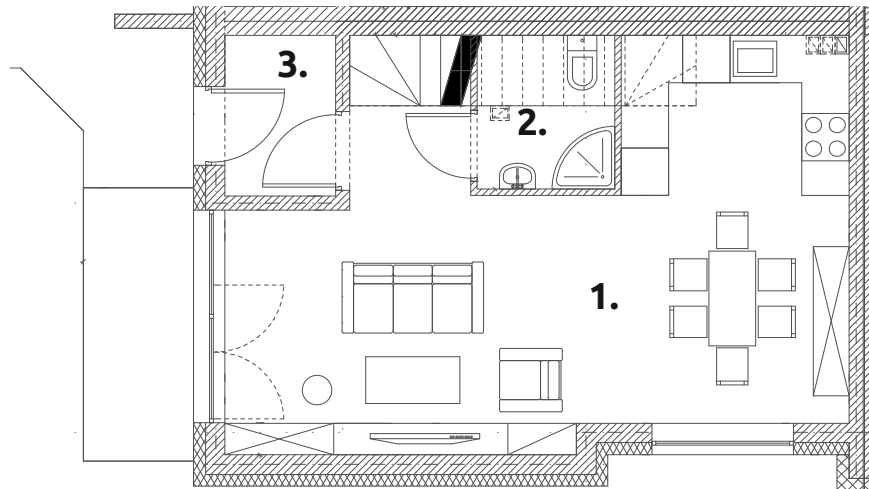

22A

powierzchnia użytkowa:
75,42 m²

powierzchnia ogrodu:
28,60 m²

PARTER **37,08 m²**

- | | |
|-------------------------------|--------------|
| 1. salon z aneksem kuchennym: | 31,85 |
| 2. toaleta: | 2,36 |
| 3. przedsiónek: | 2,87 |

PIĘTRO I **38,34 m²**

- | | |
|-----------------------|--------------|
| 1. korytarz + schody: | 6,50 |
| 2. sypialnia: | 8,13 |
| 3. sypialnia: | 10,93 |
| 4. sypialnia: | 9,16 |
| 5. łazienka: | 3,62 |