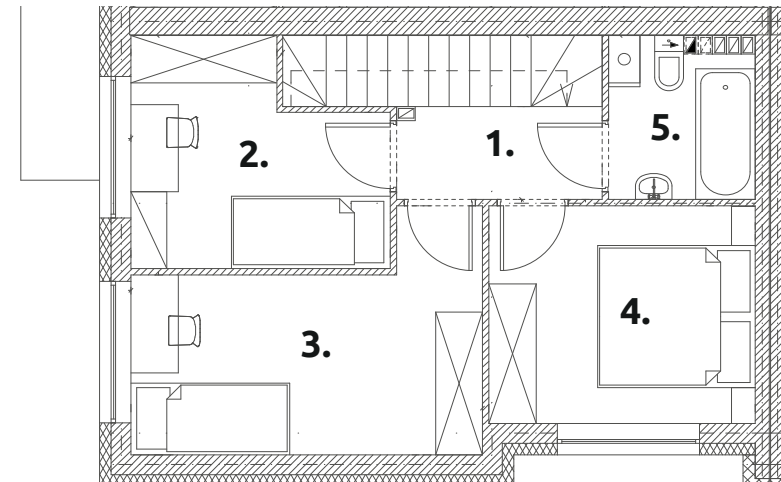

22A

powierzchnia użytkowa:
75,42 m²

powierzchnia ogrodu:
28,60 m²

PARTER **37,08 m²**

- | | |
|-------------------------------|--------------|
| 1. salon z aneksem kuchennym: | 31,85 |
| 2. toaleta: | 2,36 |
| 3. przedsiónek: | 2,87 |

PIĘTRO I **38,34 m²**

- | | |
|-----------------------|--------------|
| 1. korytarz + schody: | 6,50 |
| 2. sypialnia: | 8,13 |
| 3. sypialnia: | 10,93 |
| 4. sypialnia: | 9,16 |
| 5. łazienka: | 3,62 |