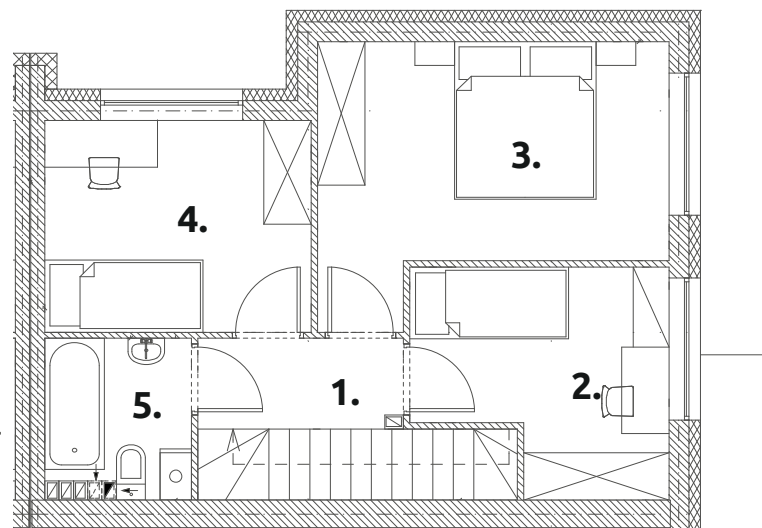

21B

powierzchnia użytkowa:
79,03 m²

powierzchnia ogrodu:
68,23 m²

PARTER **38,87 m²**

- | | |
|-------------------------------|--------------|
| 1. salon z aneksem kuchennym: | 33,64 |
| 2. toaleta: | 2,36 |
| 3. przedsiónek: | 2,87 |

PIĘTRO I **40,16 m²**

- | | |
|-----------------------|--------------|
| 1. korytarz + schody: | 6,42 |
| 2. sypialnia: | 8,13 |
| 3. sypialnia: | 13,14 |
| 4. sypialnia: | 8,90 |
| 5. łazienka: | 3,57 |