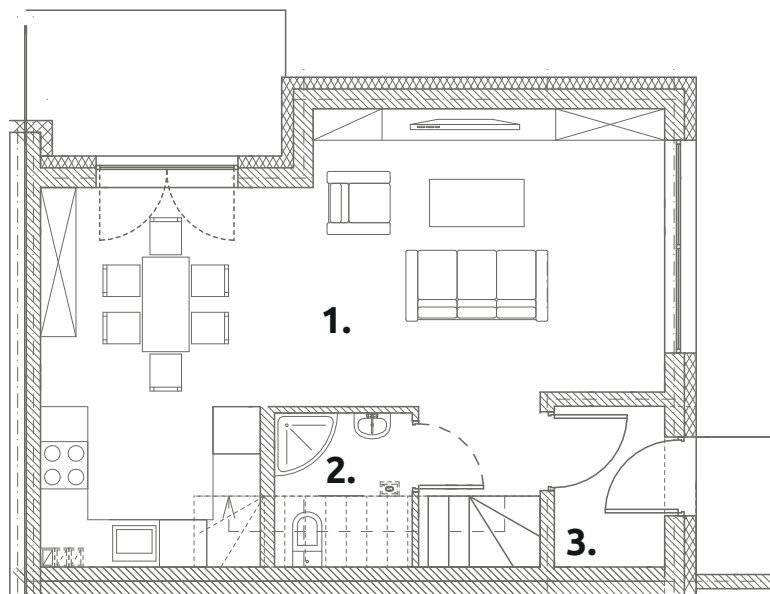

21B

powierzchnia użytkowa:
79,03 m²

powierzchnia ogrodu:
68,23 m²

PARTER **38,87 m²**

- | | |
|-------------------------------|--------------|
| 1. salon z aneksem kuchennym: | 33,64 |
| 2. toaleta: | 2,36 |
| 3. przedsiónek: | 2,87 |

PIĘTRO I **40,16 m²**

- | | |
|-----------------------|--------------|
| 1. korytarz + schody: | 6,42 |
| 2. sypialnia: | 8,13 |
| 3. sypialnia: | 13,14 |
| 4. sypialnia: | 8,90 |
| 5. łazienka: | 3,57 |