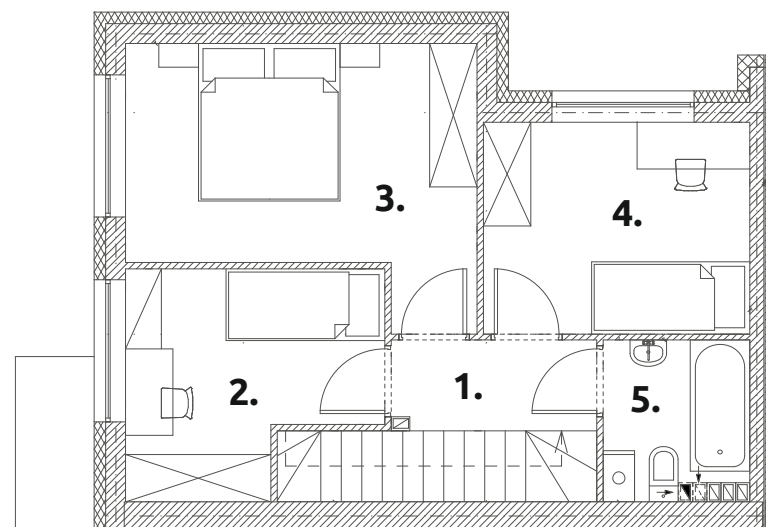

13B

powierzchnia użytkowa:
79,03 m²

powierzchnia ogrodu:
70,21 m²

PARTER **38,87 m²**

- 1. salon z aneksem kuchennym: **33,64 m²**
- 2. toaleta: **2,36 m²**
- 3. przedsionek: **2,87 m²**

PIĘTRO I **40,16 m²**

- 1. korytarz + schody: **6,42 m²**
- 2. sypialnia: **8,13 m²**
- 3. sypialnia: **13,14 m²**
- 4. sypialnia: **8,90 m²**
- 5. łazienka: **3,57 m²**