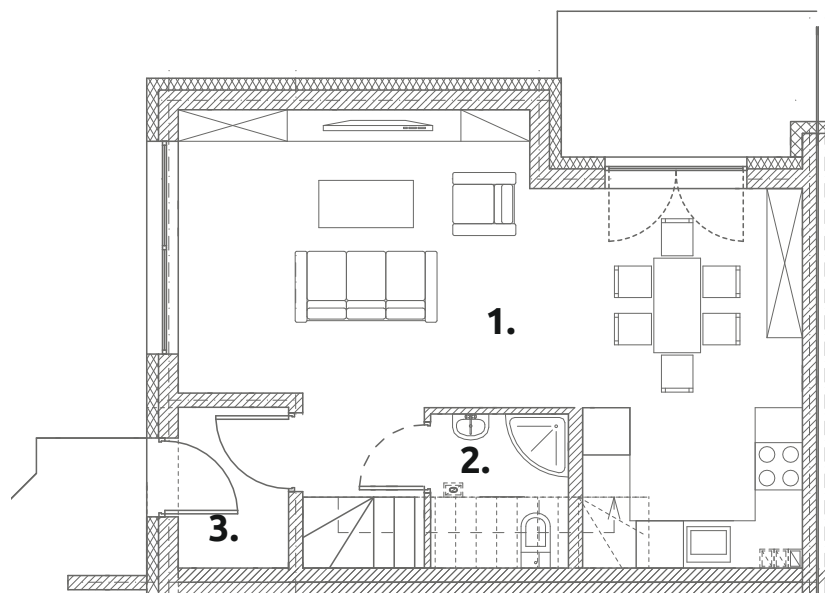

13B

powierzchnia użytkowa:
79,03 m²

powierzchnia ogrodu:
70,21 m²

PARTER **38,87 m²**

- 1. salon z aneksem kuchennym: **33,64 m²**
- 2. toaleta: **2,36 m²**
- 3. przedsionek: **2,87 m²**

PIĘTRO I **40,16 m²**

- 1. korytarz + schody: **6,42 m²**
- 2. sypialnia: **8,13 m²**
- 3. sypialnia: **13,14 m²**
- 4. sypialnia: **8,90 m²**
- 5. łazienka: **3,57 m²**