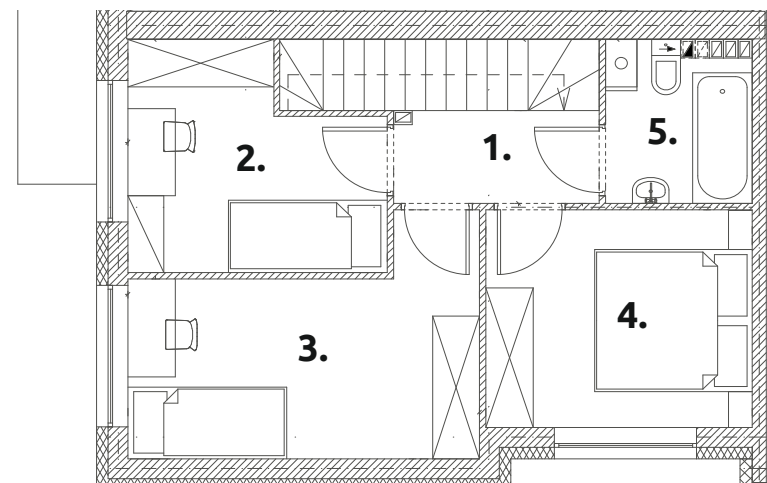

11A

powierzchnia użytkowa:

75,42 m²

powierzchnia ogrodu:

28,60 m²

PARTER **37,08 m²**

- 1. salon z aneksem kuchennym: **31,85 m²**
- 2. toaleta: **2,36 m²**
- 3. przedsionek: **2,87 m²**

PIĘTRO I **38,34 m²**

- 1. korytarz + schody: **6,50 m²**
- 2. sypialnia: **8,13 m²**
- 3. sypialnia: **10,93 m²**
- 4. sypialnia: **9,16 m²**
- 5. łazienka: **3,62 m²**