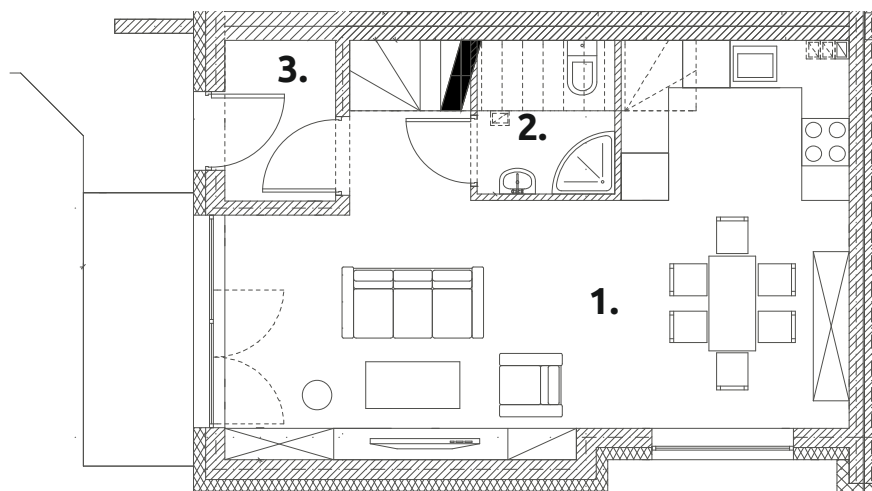

11A

powierzchnia użytkowa:

75,42 m²

powierzchnia ogrodu:

28,60 m²

PARTER **37,08 m²**

- 1. salon z aneksem kuchennym: **31,85 m²**
- 2. toaleta: **2,36 m²**
- 3. przedsionek: **2,87 m²**

PIĘTRO I **38,34 m²**

- 1. korytarz + schody: **6,50 m²**
- 2. sypialnia: **8,13 m²**
- 3. sypialnia: **10,93 m²**
- 4. sypialnia: **9,16 m²**
- 5. łazienka: **3,62 m²**